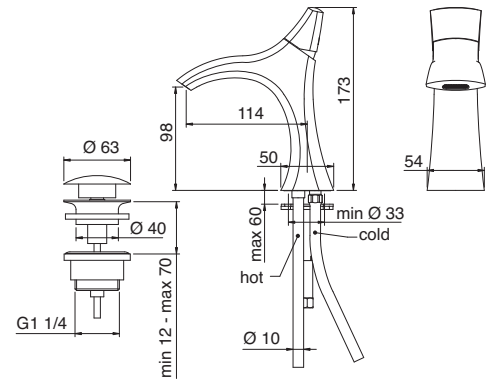

HEDÒ

-  CC = Cromo - Chrome
-  JJ = Nichel spazzolato - Brushed nickel
-  BC = Bianco/Cromo - White/Chrome
-  NC = Nero/Cromo - Black/Chrome

0910
 Miscelatore monocomando lavabo
 Washbasin mixer
 (A RTVT127)

0912
 Miscelatore monocomando lavabo alto
 Washbasin mixer, high tube
 (A RTVT127)

0951
 Miscelatore monocomando
 lavabo incasso
 Concealed washbasin mixer
 (A RTVT127)

0900
 Miscelatore monocomando
 esterno vasca
 Wall-mtd. bathtub mixer
 (A RTVT110)

* Finitura NC/BC: soffione cromato
 * NC/BC finishes: chrome shower head

PER IL CORPO INCASSO VEDI PAGINA 370
 FOR CONCEALED BODY SEE PAGE 370

0908

Miscelatore monocomando
 doccia incasso
 Concealed shower mixer
 (A RTVT110)

* La sortie de l'eau mélangée doit être
 obligatoirement tournée vers le bas
 * La salida

PER IL CORPO INCASSO VEDI PAGINA 370
 FOR CONCEALED BODY SEE PAGE 370

0949
 Miscelatore monocomando
 vasca/doccia incasso
 Concealed bath/shower mixer
 (A RTVT110)