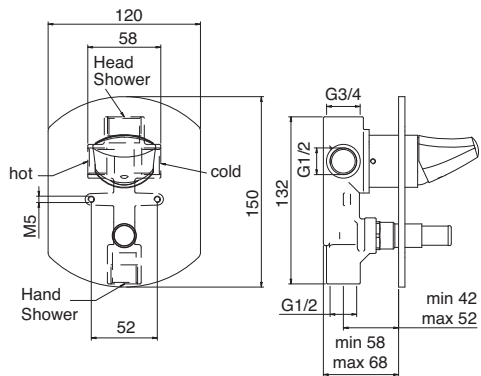

* Finitura NC/BC: soffione cromato
 * NC/BC finishes: chrome shower head

PER IL CORPO INCASSO VEDI PAGINA 370
 FOR CONCEALED BODY SEE PAGE 370

0908

Miscelatore monocomando
 doccia incasso
 Concealed shower mixer
 (A RTVT110)

* La sortie de l'eau mélangée doit être
 obligatoirement tournée vers le bas
 * La salida

PER IL CORPO INCASSO VEDI PAGINA 370
 FOR CONCEALED BODY SEE PAGE 370

0949
 Miscelatore monocomando
 vasca/doccia incasso
 Concealed bath/shower mixer
 (A RTVT110)