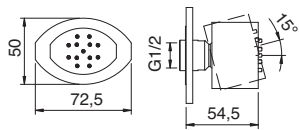

* Finitura NC/BC: soffione cromato
* NC/BC finishes: chrome shower head

0947__02
Kit saliscendi
senza presa acqua
Sliding-bar kit without
wall hose outlet

6531
Kit gancio, flessibile, doccetta
Hook, flexible and hand shower kit