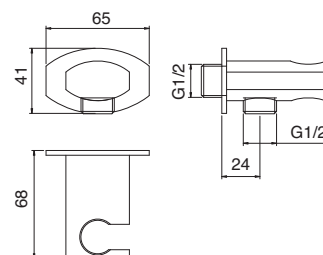

* La sortie de l'eau mélangée doit être
 obligatoirement tournée vers le bas
 * La salida

PER IL CORPO INCASSO VEDI PAGINA 370
 FOR CONCEALED BODY SEE PAGE 370

0949
 Miscelatore monocomando
 vasca/doccia incasso
 Concealed bath/shower mixer
 (A RTVT110)

0947__02
Kit saliscendi
senza presa acqua
Sliding-bar kit without
wall hose outlet

6531
Kit gancio, flessibile, doccetta
Hook, flexible and hand shower kit

RTGA114
Gancio fisso
Hand-shower hook

RTGA127
Presca acqua con gancio fisso
Hand-shower hook with
wall hose outlet