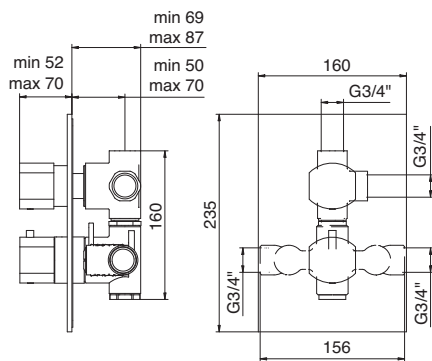

PER IL CORPO INCASSO VEDI PAGINA 370
FOR CONCEALED BODY SEE PAGE 370

0946
Termostatico incasso
con deviatore
Concealed thermostatic
with 2 way diverter
(C RTVT158 - B RTMT100)