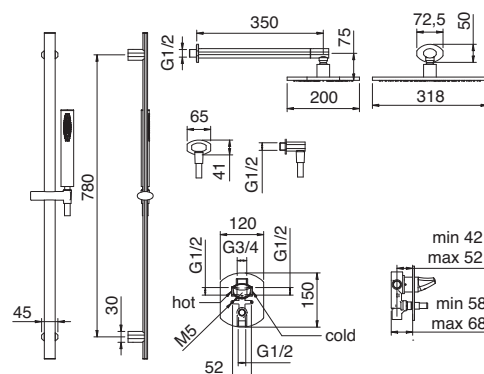

0951

0951
Miscelatore monocomando
lavabo incasso
Concealed washbasin mixer

0960*

Gruppo doccia con doccetta e soffione anticalcare
 Wall-mtd. shower set, anti-limescale hand-shower and shower head
 (A RTVT110)

* Finitura NC/BC: soffione cromato
 * NC/BC finishes: chrome shower head

PER IL CORPO INCASSO VEDI PAGINA 370
 FOR CONCEALED BODY SEE PAGE 370

0908

Miscelatore monocomando
 doccia incasso
 Concealed shower mixer
 (A RTVT110)