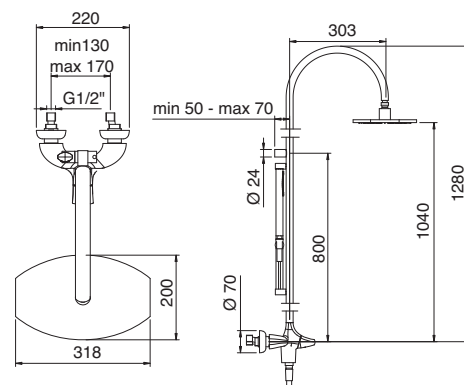

0951

0951
Miscelatore monocomando
lavabo incasso
Concealed washbasin mixer

0960*

Gruppo doccia con doccetta e soffione anticalcare
 Wall-mtd. shower set, anti-limescale hand-shower and shower head
 (A RTVT110)

* Finitura NC/BC: soffione cromato
 * NC/BC finishes: chrome shower head

0947*

Set doccia incasso, asta saliscendi
 soffione e doccetta anticalcare
 Wall-mtd. shower set with sliding bar
 anti-limescale shower head
 and hand shower
 (A RTVT110)

* Finitura NC/BC: soffione cromato
 * NC/BC finishes: chrome shower head

PER IL CORPO INCASSO VEDI PAGINA 370
 FOR CONCEALED BODY SEE PAGE 370

0908

Miscelatore monocomando
 doccia incasso
 Concealed shower mixer
 (A RTVT110)

* La sortie de l'eau mélangée doit être
 obligatoirement tournée vers le bas
 * La salida

PER IL CORPO INCASSO VEDI PAGINA 370
 FOR CONCEALED BODY SEE PAGE 370

0949
 Miscelatore monocomando
 vasca/doccia incasso
 Concealed bath/shower mixer
 (A RTVT110)