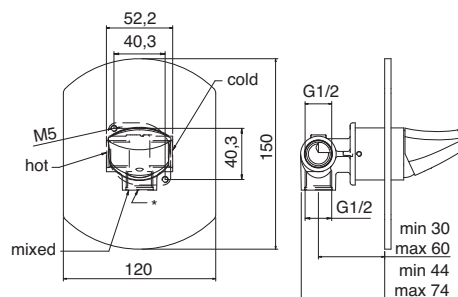

* Finitura NC/BC: soffione cromato
 * NC/BC finishes: chrome shower head

PER IL CORPO INCASSO VEDI PAGINA 370
 FOR CONCEALED BODY SEE PAGE 370

0908

Miscelatore monocomando
 doccia incasso
 Concealed shower mixer
 (A RTVT110)

* La sortie de l'eau mélangée doit être
 obligatoirement tournée vers le bas
 * La salida

PER IL CORPO INCASSO VEDI PAGINA 370
 FOR CONCEALED BODY SEE PAGE 370

0949
 Miscelatore monocomando
 vasca/doccia incasso
 Concealed bath/shower mixer
 (A RTVT110)