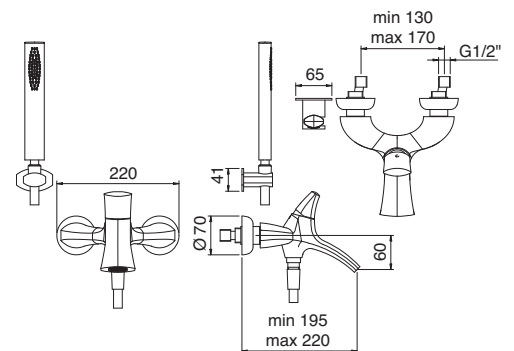

HEDÒ

-  CC = Cromo - Chrome
-  JJ = Nichel spazzolato - Brushed nickel
-  BC = Bianco/Cromo - White/Chrome
-  NC = Nero/Cromo - Black/Chrome

0910
 Miscelatore monocomando lavabo
 Washbasin mixer
 (A RTVT127)

0912
 Miscelatore monocomando lavabo alto
 Washbasin mixer, high tube
 (A RTVT127)

0951
 Miscelatore monocomando
 lavabo incasso
 Concealed washbasin mixer
 (A RTVT127)

0900
 Miscelatore monocomando
 esterno vasca
 Wall-mtd. bathtub mixer
 (A RTVT110)

0951

0951
Miscelatore monocomando
lavabo incasso
Concealed washbasin mixer

0960*

Gruppo doccia con doccetta e soffione anticalcare
 Wall-mtd. shower set, anti-limescale hand-shower and shower head
 (A RTVT110)

* Finitura NC/BC: soffione cromato
 * NC/BC finishes: chrome shower head

PER IL CORPO INCASSO VEDI PAGINA 370
 FOR CONCEALED BODY SEE PAGE 370

0908

Miscelatore monocomando
 doccia incasso
 Concealed shower mixer
 (A RTVT110)