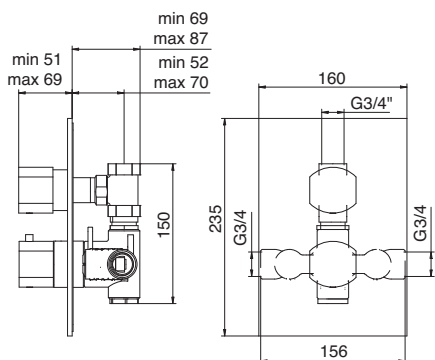

0916
Termostatico incasso
Concealed thermostatic
(D RTVT101 - B RTMT100)