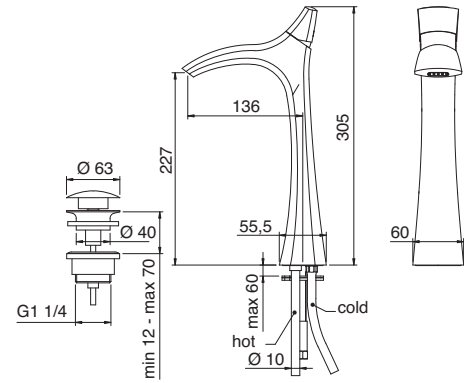

HEDÒ

-  CC = Cromo - Chrome
-  JJ = Nichel spazzolato - Brushed nickel
-  BC = Bianco/Cromo - White/Chrome
-  NC = Nero/Cromo - Black/Chrome

0910
 Miscelatore monocomando lavabo
 Washbasin mixer
 (A RTVT127)

0912
 Miscelatore monocomando lavabo alto
 Washbasin mixer, high tube
 (A RTVT127)

0951
 Miscelatore monocomando
 lavabo incasso
 Concealed washbasin mixer
 (A RTVT127)

0900
 Miscelatore monocomando
 esterno vasca
 Wall-mtd. bathtub mixer
 (A RTVT110)

* Finitura NC/BC: soffione cromato
 * NC/BC finishes: chrome shower head

PER IL CORPO INCASSO VEDI PAGINA 370
 FOR CONCEALED BODY SEE PAGE 370

0908

Miscelatore monocomando
 doccia incasso
 Concealed shower mixer
 (A RTVT110)

* La sortie de l'eau mélangée doit être
 obligatoirement tournée vers le bas
 * La salida

PER IL CORPO INCASSO VEDI PAGINA 370
 FOR CONCEALED BODY SEE PAGE 370

0949
 Miscelatore monocomando
 vasca/doccia incasso
 Concealed bath/shower mixer
 (A RTVT110)