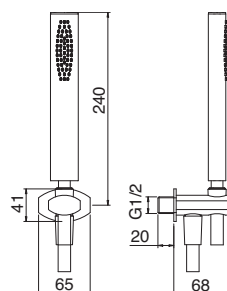

6531
Kit gancio, flessibile, doccetta
Hook, flexible and hand shower kit