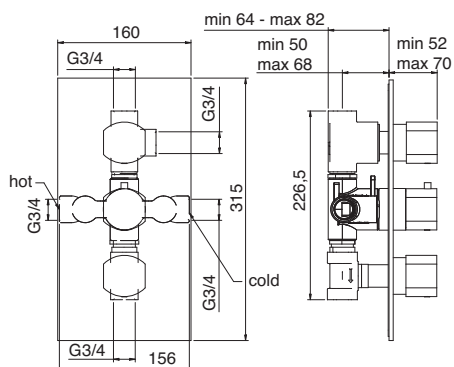

* Finitura NC/BC: soffione cromato
 * NC/BC finishes: chrome shower head

PER IL CORPO INCASSO VEDI PAGINA 370
 FOR CONCEALED BODY SEE PAGE 370

0908

Miscelatore monocomando
 doccia incasso
 Concealed shower mixer
 (A RTVT110)

* La sortie de l'eau mélangée doit être
 obligatoirement tournée vers le bas
 * La salida

PER IL CORPO INCASSO VEDI PAGINA 370
 FOR CONCEALED BODY SEE PAGE 370

0949
 Miscelatore monocomando
 vasca/doccia incasso
 Concealed bath/shower mixer
 (A RTVT110)

PER IL CORPO INCASSO VEDI PAGINA 370
 FOR CONCEALED BODY SEE PAGE 370

0916
 Termostatico incasso
 Concealed thermostatic
 (D RTVT101 - B RTMT100)

PER IL CORPO INCASSO VEDI PAGINA 370
 FOR CONCEALED BODY SEE PAGE 370

0946
 Termostatico incasso
 con deviatore
 Concealed thermostatic
 with 2 way diverter
 (C RTVT158 - B RTMT100)

PER IL CORPO INCASSO VEDI PAGINA 370
 FOR CONCEALED BODY SEE PAGE 370

0972
 Termostatico incasso con
 deviatore 3 uscite
 Concealed thermostatic
 with 3 way diverter
 (D RTVT101 - C RTVT158 - B RTMT100)