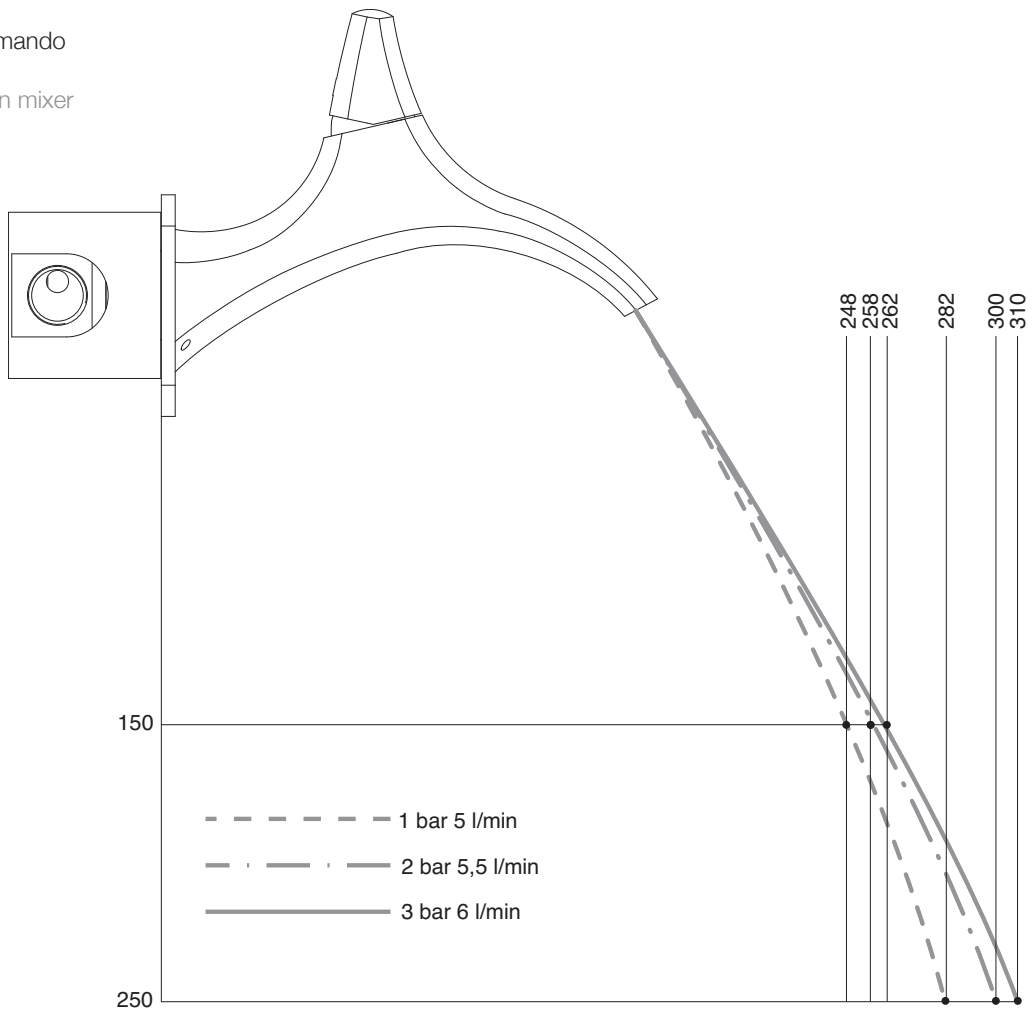

0912
 Miscelatore monocomando lavabo alto
 Washbasin mixer, high tube
 (A RTVT127)

0951
 Miscelatore monocomando
 lavabo incasso
 Concealed washbasin mixer
 (A RTVT127)

0900
 Miscelatore monocomando
 esterno vasca
 Wall-mtd. bathtub mixer
 (A RTVT110)

0951

0951
Miscelatore monocomando
lavabo incasso
Concealed washbasin mixer

0960*

Gruppo doccia con doccetta e soffione anticalcare
 Wall-mtd. shower set, anti-limescale hand-shower and shower head
 (A RTVT110)