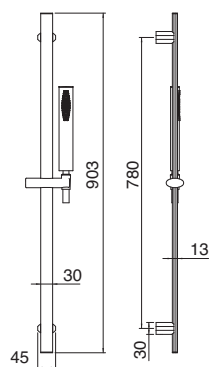

* La sortie de l'eau mélangée doit être
 obligatoirement tournée vers le bas
 * La salida

PER IL CORPO INCASSO VEDI PAGINA 370
 FOR CONCEALED BODY SEE PAGE 370

0949
 Miscelatore monocomando
 vasca/doccia incasso
 Concealed bath/shower mixer
 (A RTVT110)

0946
 Termostatico incasso
 con deviatore
 Concealed thermostatic
 with 2 way diverter
 (C RTVT158 - B RTMT100)

PER IL CORPO INCASSO VEDI PAGINA 370
 FOR CONCEALED BODY SEE PAGE 370

0972
 Termostatico incasso con
 deviatore 3 uscite
 Concealed thermostatic
 with 3 way diverter
 (D RTVT101 - C RTVT158 - B RTMT100)

PER IL CORPO INCASSO VEDI PAGINA 370
 FOR CONCEALED BODY SEE PAGE 370

RTBR126
Soffione laterale
Nozzle

0947__01*
Soffione a parete anticalcare
Anti-limescale shower-head

* Finitura NC/BC: soffione cromato
* NC/BC finishes: chrome shower head

0947__02
Kit saliscendi
senza presa acqua
Sliding-bar kit without
wall hose outlet

6531
Kit gancio, flessibile, doccetta
Hook, flexible and hand shower kit

RTGA114
Gancio fisso
Hand-shower hook

RTGA127
Presca acqua con gancio fisso
Hand-shower hook with
wall hose outlet