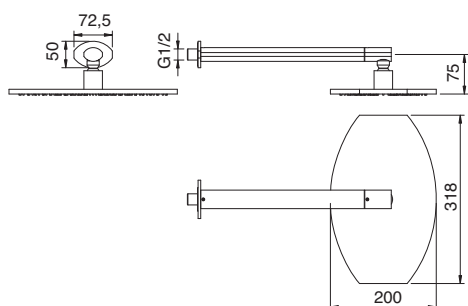

* Finitura NC/BC: soffione cromato
* NC/BC finishes: chrome shower head

0947__02
Kit saliscendi
senza presa acqua
Sliding-bar kit without
wall hose outlet

6531
Kit gancio, flessibile, doccetta
Hook, flexible and hand shower kit