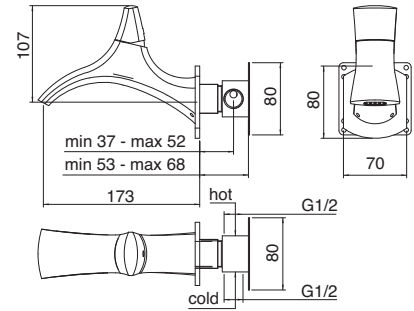

HEDÒ

-  CC = Cromo - Chrome
-  JJ = Nichel spazzolato - Brushed nickel
-  BC = Bianco/Cromo - White/Chrome
-  NC = Nero/Cromo - Black/Chrome

0910
 Miscelatore monocomando lavabo
 Washbasin mixer
 (A RTVT127)

0912
 Miscelatore monocomando lavabo alto
 Washbasin mixer, high tube
 (A RTVT127)

0951
 Miscelatore monocomando
 lavabo incasso
 Concealed washbasin mixer
 (A RTVT127)

0900
 Miscelatore monocomando
 esterno vasca
 Wall-mtd. bathtub mixer
 (A RTVT110)

0951

0951
Miscelatore monocomando
lavabo incasso
Concealed washbasin mixer

0960*

Gruppo doccia con doccetta e soffione anticalcare
 Wall-mtd. shower set, anti-limescale hand-shower and shower head
 (A RTVT110)

* Finitura NC/BC: soffione cromato
 * NC/BC finishes: chrome shower head

PER IL CORPO INCASSO VEDI PAGINA 370
 FOR CONCEALED BODY SEE PAGE 370

0908

Miscelatore monocomando
 doccia incasso
 Concealed shower mixer
 (A RTVT110)