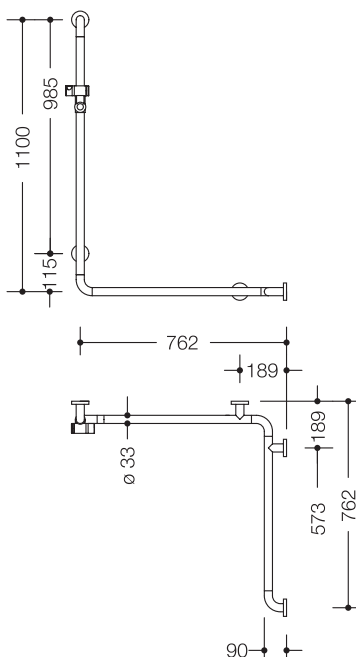

Duschhandlauf mit Brausehalterstange 801.35.210

- senkrecht und waagrecht angeordnete, im rechten Winkel verbundene Stangen mit Stahl-Befestigungsrosetten und Brausehalter
- senkrechte Länge 1100 mm, waagerechte Längen 762 mm
- 90 mm tief, Stangendurchmesser 33 mm, Rosettendurchmesser 70 mm
- geeignet für Handbrausen verschiedener Hersteller
- Brausehalter kann stufenlos geneigt und nach Ziehen oder Drücken eines großflächigen Hebels in der Höhe verstellt werden
- konische Aufnahme am Brausehalter erleichtert das Einhängen der Handbrause
- mit durchgehendem, korrosionsgeschütztem Stahlkern
- Montage an der Wand mit wandspezifischem Befestigungsmaterial und Rosetten von HEWI
- links- und rechtsseitig montierbar
- geeignet für HEWI Einhängesitze 950.51...10..., 950.51...11..., 802.51...11..., 802.51...12..., 801.51...100, 801.51...110 (nur auf W1) und 801.51...115 (nur auf W1)
- aus hochwertigem Polyamid nach HEWI Farbtabelle

Abmessungen in mm

Farben

98	99	97	95	92	90	18	24	36	33	86	84	74	72	55	50
----	----	----	----	----	----	----	----	----	----	----	----	----	----	----	----