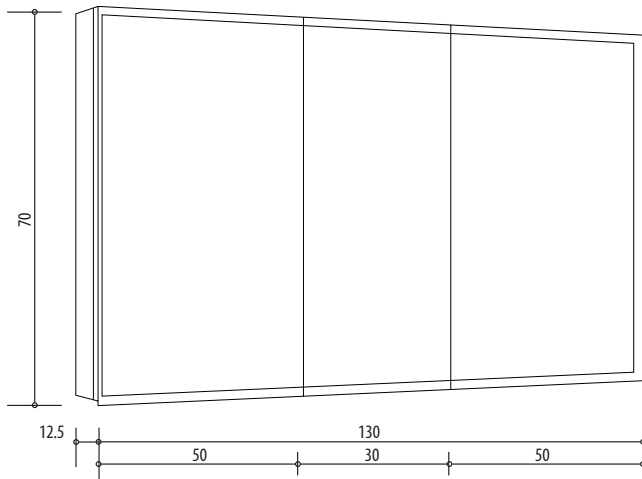

Keller

ILLUMINATO

Keller Art. Nr. 309 403 723

Artikel
Article
Articolo

Ausgabe
Edition
Edizione

4-2016

Spiegelschrank Illuminato 1300 3T
Armoire de toilette Illuminato 1300 3P
Armadio da bagno Illuminato 1300 3P

Keller Spiegelschränke AG, Riedern 14, CH-9325 Roggwil
Tel. 071 454 70 70 Fax 071 454 70 77
www.keller-spiegelschraenke.ch