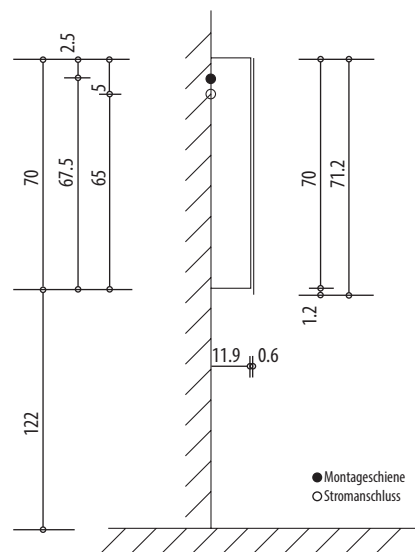

Keller

ILLUMINATO

Keller Art. Nr. 309 403 173

Artikel
Article
Articolo

Ausgabe
Edition
Edizione

4-2016

Spiegelschrank Illuminato 500 1T / Band links
Armoire de toilette Illuminato 500 1P / charnières à gauche
Armadio da bagno Illuminato 500 1P / cerniere a sinistra

Keller Spiegelschränke AG, Riedern 14, CH-9325 Roggwil
Tel. 071 454 70 70 Fax 071 454 70 77
www.keller-spiegelschraenke.ch