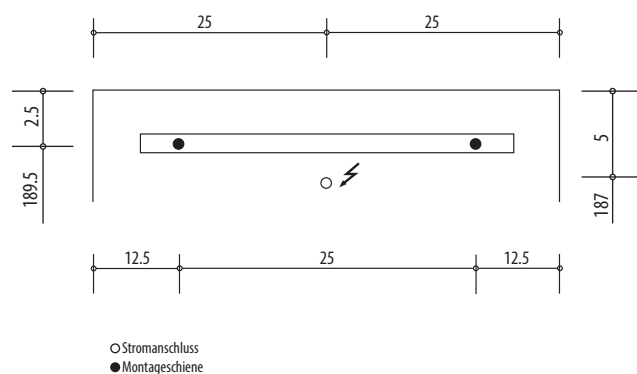

Keller

ILLUMINATO

Keller Art. Nr. 309 403 173

Artikel
Article
Articolo

Ausgabe
Edition
Edizione

4-2016

Spiegelschrank Illuminato 500 1T / Band links
Armoire de toilette Illuminato 500 1P / charnières à gauche
Armadio da bagno Illuminato 500 1P / cerniere a sinistra

Position Steckdosen
Position prises de courant
Posizione prese di corrente

Die Massangaben in cm verstehen sich unter dem Vorbehalt der Werkstoleranzen, eventuell späterer Änderungen sowie weiterer Montagemöglichkeiten. Die Haftung für Folgen fehlerhafter oder unvollständiger Massangaben ist ausgeschlossen. (Art. 100 OR)

Les dimensions en cm s'entendent sous réserve des tolérances d'usine, d'éventuelles modifications ultérieures, de même que de nouvelles possibilités de montage. La responsabilité ne peut être engagée en cas de cotes manquantes ou erronées (CD art. 100)

Le dimensioni in cm s'intendono fatte salve le tolleranze di fabbricazione, le eventuali modifiche successive e le ulteriori alternative di montaggio. Si declina qualsiasi responsabilità per le conseguenze legate a dimensioni errate o incomplete. (art. 100 CO)