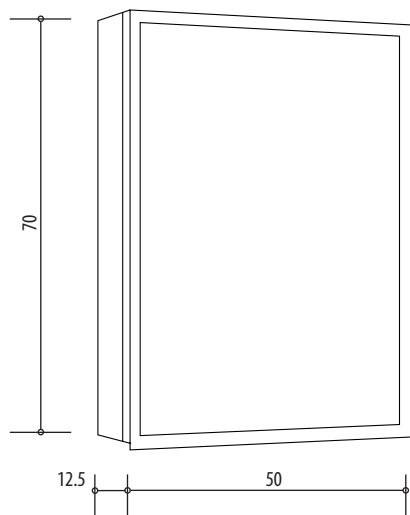

Keller

ILLUMINATO

Keller Art. Nr. 309 403 173

Artikel
Article
Articolo

Ausgabe
Edition
Edizione

4-2016

Spiegelschrank Illuminato 500 1T / Band links
Armoire de toilette Illuminato 500 1P / charnières à gauche
Armadio da bagno Illuminato 500 1P / cerniere a sinistra

Keller Spiegelschränke AG, Riedern 14, CH-9325 Roggwil
Tel. 071 454 70 70 Fax 071 454 70 77
www.keller-spiegelschraenke.ch