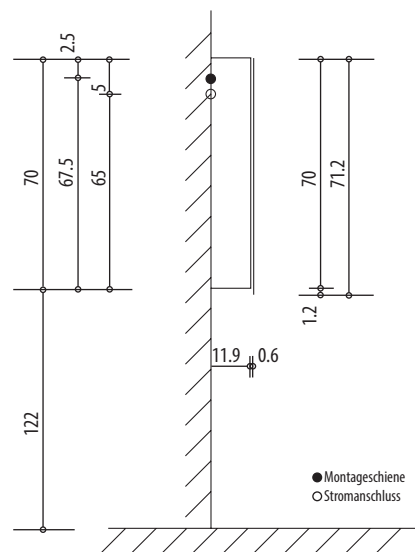

Keller

ILLUMINATO

Keller Art. Nr. 309 403 183

Artikel
Article
Articolo

Ausgabe
Edition
Edizione

4-2016

Spiegelschrank Illuminato 500 1T / Band rechts
Armoire de toilette Illuminato 500 1P / charnières à droite
Armadio da bagno Illuminato 500 1P / cerniere a destra

Keller Spiegelschränke AG, Riedern 14, CH-9325 Roggwil
Tel. 071 454 70 70 Fax 071 454 70 77
www.keller-spiegelschraenke.ch