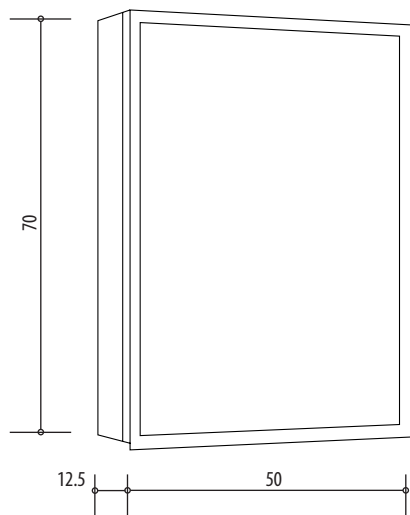

Keller

ILLUMINATO

Keller Art. Nr. 309 403 183

Artikel
Article
Articolo

Ausgabe
Edition
Edizione

4-2016

Spiegelschrank Illuminato 500 1T / Band rechts
Armoire de toilette Illuminato 500 1P / charnières à droite
Armadio da bagno Illuminato 500 1P / cerniere a destra

Keller Spiegelschränke AG, Riedern 14, CH-9325 Roggwil
Tel. 071 454 70 70 Fax 071 454 70 77
www.keller-spiegelschraenke.ch