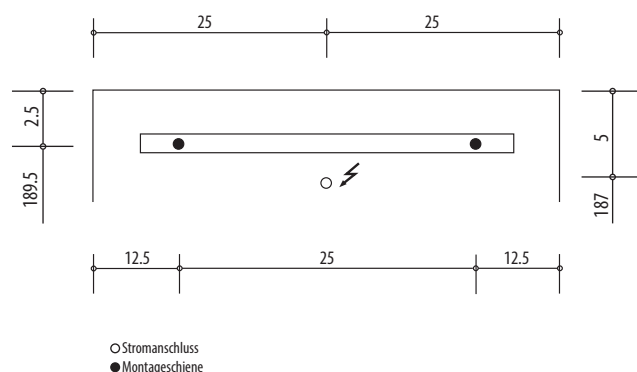

Keller

ILLUMINATO

Keller Art. Nr. 309 403 183

Artikel
Article
Articolo

Ausgabe
Edition
Edizione

4-2016

Spiegelschrank Illuminato 500 1T / Band rechts
Armoire de toilette Illuminato 500 1P / charnières à droite
Armadio da bagno Illuminato 500 1P / cerniere a destra

Position Steckdosen
Position prises de courant
Posizione prese di corrente

Die Massangaben in cm verstehen sich unter dem Vorbehalt der Werkstoleranzen, eventuell späterer Änderungen sowie weiterer Montagemöglichkeiten. Die Haftung für Folgen fehlerhafter oder unvollständiger Massangaben ist ausgeschlossen. (Art. 100 OR)

Les dimensions en cm s'entendent sous réserve des tolérances d'usine, d'éventuelles modifications ultérieures, de même que de nouvelles possibilités de montage. La responsabilité ne peut être engagée en cas de cotes manquantes ou erronées (CD art. 100)

Le dimensioni in cm s'intendono fatte salve le tolleranze di fabbricazione, le eventuali modifiche successive e le ulteriori alternative di montaggio. Si declina qualsiasi responsabilità per le conseguenze legate a dimensioni errate o incomplete. (art. 100 CO)