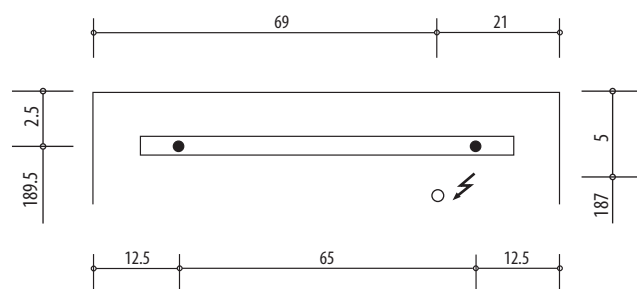

Keller

ILLUMINATO

Keller Art. Nr. 309 403 313

Artikel
Article
Articolo

Ausgabe
Edition
Edizione

4-2016

Spiegelschrank Illuminato 900 2T
Armoire de toilette Illuminato 900 2P
Armadio da bagno Illuminato 900 2P

Position Steckdosen
Position prises de courant
Posizione prese di corrente

Die Massangaben in cm verstehen sich unter dem Vorbehalt der Werkstoleranzen, eventuell späterer Änderungen sowie weiterer Montagemöglichkeiten. Die Haftung für Folgen fehlerhafter oder unvollständiger Massangaben ist ausgeschlossen. (Art. 100 OR)

Les dimensions en cm s'entendent sous réserve des tolérances d'usine, d'éventuelles modifications ultérieures, de même que de nouvelles possibilités de montage. La responsabilité ne peut être engagée en cas de cotes manquantes ou erronées (CD art. 100)

Le dimensioni in cm s'intendono fatte salve le tolleranze di fabbricazione, le eventuali modifiche successive e le ulteriori alternative di montaggio. Si declina qualsiasi responsabilità per le conseguenze legate a dimensioni errate o incomplete. (art. 100 CO)