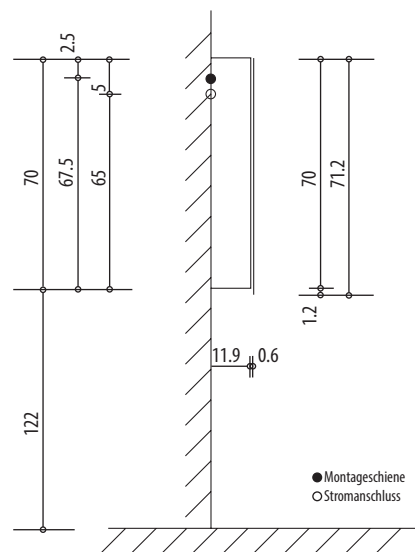

Keller

ILLUMINATO

Keller Art. Nr. 309 403 313

Artikel
Article
Articolo

Ausgabe
Edition
Edizione

4-2016

Spiegelschrank Illuminato 900 2T
Armoire de toilette Illuminato 900 2P
Armadio da bagno Illuminato 900 2P

Keller Spiegelschränke AG, Riedern 14, CH-9325 Roggwil
Tel. 071 454 70 70 Fax 071 454 70 77
www.keller-spiegelschraenke.ch