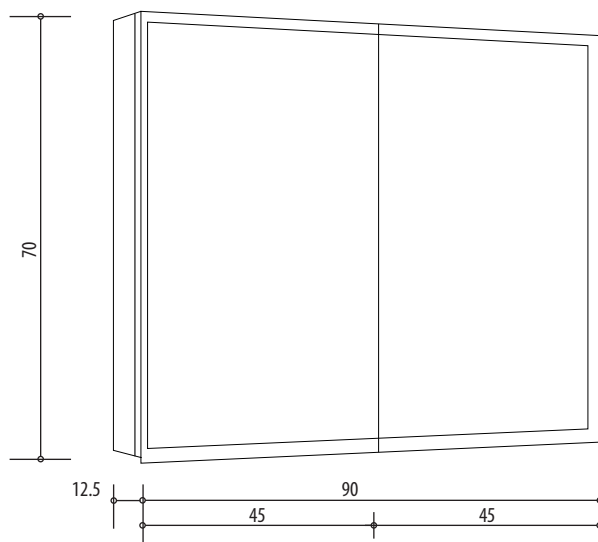

Keller

ILLUMINATO

Keller Art. Nr. 309 403 313

Artikel
Article
Articolo

Ausgabe
Edition
Edizione

4-2016

Spiegelschrank Illuminato 900 2T
Armoire de toilette Illuminato 900 2P
Armadio da bagno Illuminato 900 2P

Keller Spiegelschränke AG, Riedern 14, CH-9325 Roggwil
Tel. 071 454 70 70 Fax 071 454 70 77
www.keller-spiegelschraenke.ch