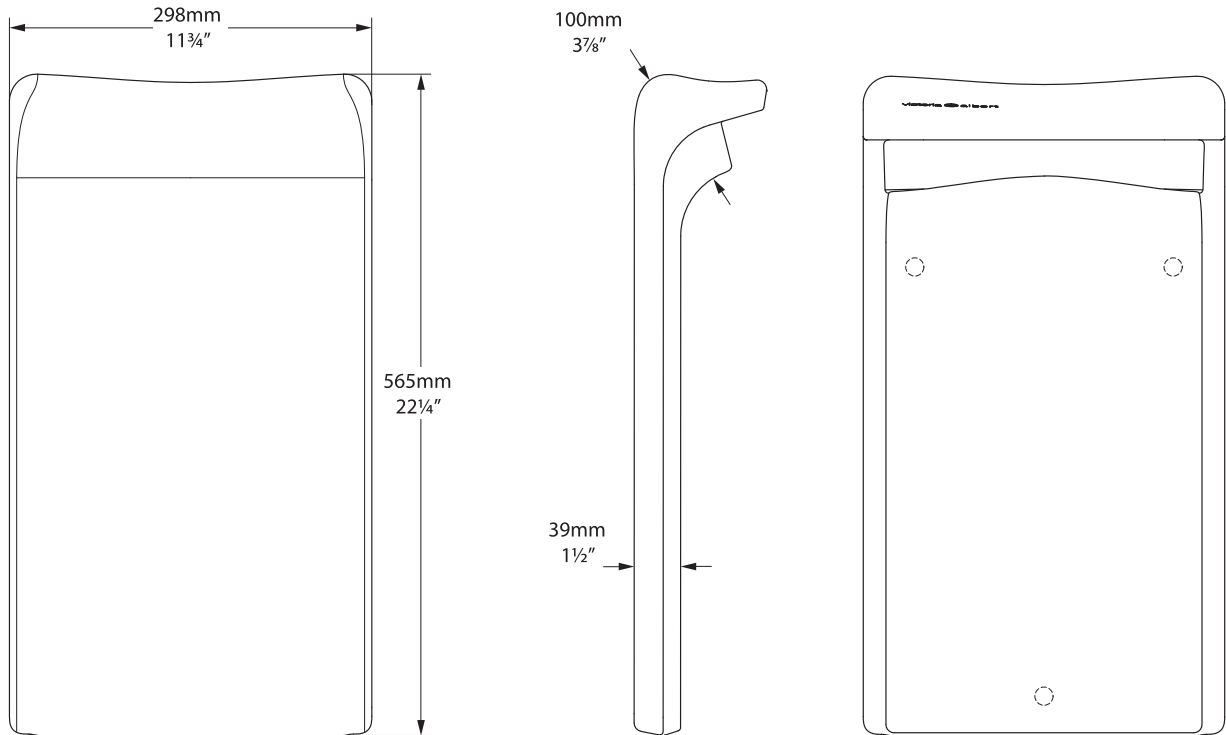

## 🇪🇸 Reposaespalda lujoso

- Diseño especial par alas bañeras Edge e ios
- Aumentado confort a través de un mayor ángulo de reclinamiento y suaves superficies de contacto
- Masa interna de acero inoxidable para una mayor rigidez y estabilidad
- Elegante, resistente al agua, acabado de fácil limpieza
- Diseño y fabricación 100% europeos

## 🇮🇹 Lussuoso Poggiaschiene

- Progettato appositamente per le vasche a seduta ios ed Edge
- Maggiore comfort grazie all'angolazione inclinata e superficie morbida al tatto
- Massa di carico interna in acciaio inossidabile per maggiore rigidità e stabilità
- Elegante, resistente all'acqua, finitura per pulizia facilitata
- 100% Design Europeo e Fabbricazione

● BR-SIT-GR - Light grey, hellgrau, Gris clair, Gris claro, Grigio chiaro

● BR-SIT-AN - Anthracite, Anthrazit, Gris anthracite, Antracita, Anthracite

BR-SIT-GR

BR-SIT-AN

Luxury backrest - Edge

# Luxury Backrest

BR-SIT-GR  
BR-SIT-AN

Edge - 28.5°  
ios - 19.0°