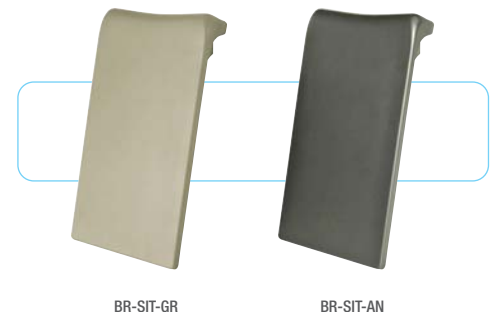

## 🇩🇪 Luxus Rückenlehne

- Exklusive Passform für die Wannenmodelle Edge und ios
- Verbessertes Sitzkomfort durch einen steileren Winkel und eine gepolsterte, weiche Oberfläche
- Rostfreier innenliegender Stahl verleiht eine Höchstmaß an Stabilität und Dauerhaftigkeit
- Elegant, wasserbeständig, reinigungsfreundlich
- 100 Prozent europäisches Design und Fertigung

## 🇪🇸 Reposaespalda lujoso

- Diseño especial par alas bañeras Edge e ios
- Aumentado confort a través de un mayor ángulo de reclinamiento y suaves superficies de contacto
- Masa interna de acero inoxidable para una mayor rigidez y estabilidad
- Elegante, resistente al agua, acabado de fácil limpieza
- Diseño y fabricación 100% europeos

## 🇮🇹 Lussuoso Poggiaschiene

- Progettato appositamente per le vasche a seduta ios ed Edge
- Maggiore comfort grazie all'angolazione inclinata e superficie morbida al tatto
- Massa di carico interna in acciaio inossidabile per maggiore rigidità e stabilità
- Elegante, resistente all'acqua, finitura per pulizia facilitata
- 100% Design Europeo e Fabbricazione

● BR-SIT-GR - Light grey, hellgrau, Gris clair, Gris claro, Grigio chiaro

● BR-SIT-AN - Anthracite, Anthrazit, Gris anthracite, Antracita, Anthracite

BR-SIT-GR

BR-SIT-AN

Luxury backrest - Edge