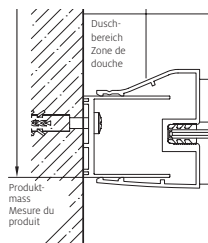

Preise für Seitenwand siehe Seite 77.

Prix pour paroi latérale à la page 77.

R = **RAPIDO** Express-Lieferdienst, siehe Seite 134.
Le service de livraison express, voir page 134.

Montage auf Wanne Montage sur bac

Montage bodeneben Montage à fleur de sol

Optionen	CHF	Options	CHF
Profile silber poliert	120.–	Profils argent poli	120.–
Profile in Sonderfarben	200.–	Profils en couleurs spéciales	200.–
Gläser Satinato, Discreto, Sahara, Sahara, Slim, Caro	180.–	Verres Satinato, Discreto, Sahara, Sahara Slim, Caro	180.–
Drop, Chinchilla, Farbiges Glas grau	180.–	Drop, Chinchilla, Verre teinté gris	180.–
Glasbehandlung GlasPlus	120.–	Traitement du verre GlasPlus	120.–
Massanfertigungen	CHF	Fabrications sur mesure	CHF
Sonderhöhen 1000 – 2100 mm	170.–	Hauteurs spéciales 1000 – 2100 mm	170.–
Sonderbreiten 625 – 1000 mm	170.–	Largeurs spéciales 625 – 1000 mm	170.–
Ausmass- und Montagekosten	CHF	Tarifs pour prise de mesure et montage	CHF
Ausmass	135.–	Prise de mesure	135.–
Montage in Nische	310.–	Montage en niche	310.–
Montage mit Seitenwand	395.–	Montage avec paroi latérale	395.–
Wegpauschale	130.–	Forfait de déplacement	130.–
Bei Bestellung angeben		Indiquer à la commande	
Türe in Nische oder in Kombination mit Seitenwand		Porte en niche ou en combinaison avec paroi latérale	

Rechts oder links bei Montage wählbar.
Türe öffnet nur nach innen.

Positionnement à droite ou à gauche à choisir au montage.
Ouverture de la porte uniquement vers l'intérieur.