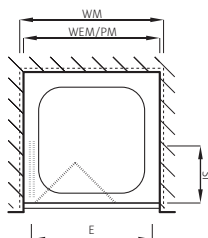

S400

Gleitfalttüre 2-teilig

Echtglas klar 3 mm, Profile silber matt
Höhe 2000 mm

Porte coulissante pliante en 2 parties

Verre de sécurité clair 3 mm, Profils argent mat
Hauteur 2000 mm

Montage auf Wanne / bodeneben

Bezeichnung	Produktmass	Montage auf Wanne in Nische	Montage auf Wanne mit Seitenwand	Einstieg	Schwenkbereich des Türflügels	CHF
Article	Mesure du produit	Montage sur bac en niche	Montage sur bac avec paroi latérale	Entrée	Amplitude de la porte	
	von-bis / de-à mm (PM)	von-bis / de-à mm (WEM)	von-bis / de-à mm (WEM)	mm (E)	mm (SI)	
s400 df 70	660 – 700	660 – 700	685 – 725	484	305	1'120.–
s400 df 75	710 – 750	710 – 750	735 – 775	534	330	1'130.–
s400 df 80 R	760 – 800	760 – 800	785 – 825	584	355	1'150.–
s400 df 85	810 – 850	810 – 850	835 – 875	634	380	1'170.–
s400 df 90 R	860 – 900	860 – 900	885 – 925	684	405	1'190.–
s400 df 100 R	960 – 1000	960 – 1000	985 – 1025	784	455	1'220.–

Preise für Seitenwand siehe Seite 77.

Prix pour paroi latérale à la page 77.

R = **RAPIDO** Express-Lieferdienst, siehe Seite 134.
Le service de livraison express, voir page 134.

Montage auf Wanne Montage sur bac

Rechts oder links bei Montage wählbar.
Türe öffnet nur nach innen.

Positionnement à droite ou à gauche à choisir au montage.
Ouverture de la porte uniquement vers l'intérieur.