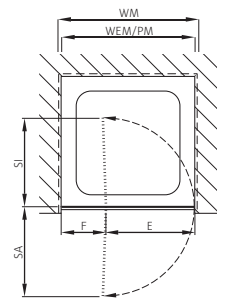

Montage auf Wanne Montage sur bac