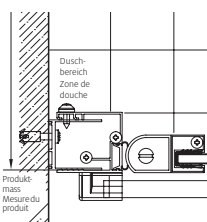

Ausmass- und Montagekosten

	CHF
Ausmass	135.–
Montage in Nische	360.–
Montage mit Seitenwand	450.–
Wegpauschale	130.–

Tarifs pour prise de mesure et montage

	CHF
Prise de mesure	135.–
Montage en niche	360.–
Montage avec paroi latérale	450.–
Forfait de déplacement	130.–

Bei Bestellung angeben

Anschlag rechts oder links (von aussen gesehen)
Türe in Nische oder in Kombination mit Seitenwand

Indiquer à la commande

Fixation à droite ou à gauche (vu de l'extérieur)
Porte en niche ou en combinaison avec paroi latérale

Montage auf Wanne Montage sur bac

Montage bodeneben Montage à fleur de sol

Mit oder ohne Schwallprofil bei Montage wählbar.
Türen öffnen nach innen und aussen.

Avec ou sans profil contre l'éclaboussement à choisir au montage.
Ouverture des portes vers l'intérieur et l'extérieur.