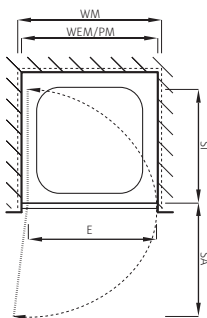

Montage auf Wanne Montage sur bac