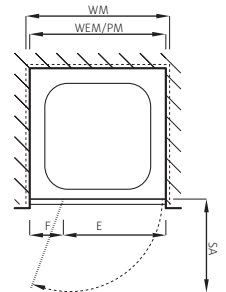

Bei Bestellung angeben

Anschlag rechts oder links (von aussen gesehen)
Türe in Nische oder in Kombination mit Seitenwand

Options

Option	CHF
Verres Satinato, Discreto, Sahara, Sahara Slim, Caro	180.–
Chinchilla, Verres teintés gris, bronze	180.–
Verre miroir	400.–
Verre ShowerGuard	400.–
Traitement du verre GlasPlus	120.–
Poignée EB S500	150.–

Fabrications sur mesure

Option	CHF
Hauteurs spéciales 1200 – 2100 mm	170.–
Largeurs spéciales 750 – 2000 mm	170.–
Biais ou découpe	même prix

Tarifs pour prise de mesure et montage

Option	CHF
Prise de mesure	135.–
Montage en niche	430.–
Montage avec paroi latérale jusqu'à 1000 mm	610.–
Montage avec paroi latérale dès 1001 mm	810.–
Forfait de déplacement	130.–

Indiquer à la commande

Fixation à droite ou à gauche (vu de l'extérieur)
Porte en niche ou en combinaison avec paroi latérale

Griff EB S500
Poignée EB S500

Montage auf Wanne Montage sur bac

Montage bodeneben Montage à fleur de sol