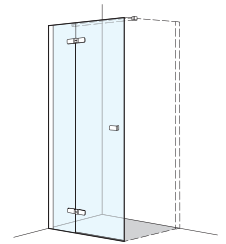

S500

Flügeltüre

mit Festelement, teilgerahmt

Echtglas klar 6 mm (Festelement 8 mm)
Profile silber poliert, Scharniere chrom
inkl. Schwallprofil, Höhe 2000 mm

Montage auf Wanne / bodeneben

Bezeichnung	Produktmass	Montage auf Wanne in Nische oder mit Seitenwand	Einstieg	Festelement	Schwenkbereich des Türflügels	CHF
Article	Mesure du produit	Montage sur bac en niche ou avec paroi latérale	Entrée	Elément fixe	Amplitude de la porte	
	von-bis / de-à mm (PM)	von-bis / de-à mm (WEM)	mm (E)	mm (F)	mm (SA / SI)	
s500 ft 80	785 – 800	785 – 800	540	190	570	1'320.–
s500 ft 90	885 – 900	885 – 900	590	240	620	1'370.–
s500 ft 100	985 – 1000	985 – 1000	690	240	720	1'420.–
s500 ft 120	1185 – 1200	1185 – 1200	690	440	720	1'490.–

Preise für Seitenwand siehe Seite 65.

Porte pivotante

avec élément fixe, avec profils

Verre de sécurité clair 6 mm (élément fixe 8 mm)
Profils argent poli, charnières chromées
incl. profil contre l'éclaboussement, Hauteur 2000 mm

Montage sur bac / à fleur de sol

Prix pour paroi latérale à la page 65.

Optionen

Option	CHF
Gläser Satinato, Discreto, Sahara, Sahara Slim, Caro	180.–
Chinchilla, Farbige Gläser grau, bronze	180.–
Spiegelglas	400.–
ShowerGuard Glas	400.–
Glasbehandlung GlasPlus	120.–
Griff EB S500	150.–

Massanfertigungen

Option	CHF
Sonderhöhen 1200 – 2100 mm	170.–
Sonderbreiten 750 – 2000 mm	170.–
Dachschräge / Ausschnitt	kein Aufpreis

Ausmass- und Montagekosten

Option	CHF
Ausmass	135.–
Montage in Nische	430.–
Montage mit Seitenwand bis 1000 mm	610.–
Montage mit Seitenwand ab 1001 mm	810.–
Wegpauschale	130.–