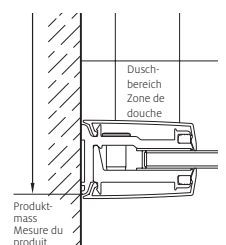

S500

Flügeltüre

mit Festelement, teilgerahmt

Echtglas klar 6 mm (Festelement 8 mm)
Profile silber poliert, Scharniere chrom
inkl. Schwallprofil, Höhe 2000 mm

Montage auf Wanne / bodeneben

Bezeichnung	Produktmass	Montage auf Wanne in Nische oder mit Seitenwand	Einstieg	Festelement	Schwenkbereich des Türflügels	CHF
Article	Mesure du produit	Montage sur bac en niche ou avec paroi latérale	Entrée	Elément fixe	Amplitude de la porte	
	von-bis / de-à mm (PM)	von-bis / de-à mm (WEM)	mm (E)	mm (F)	mm (SA / SI)	
s500 ft 80	785 – 800	785 – 800	540	190	570	1'320.–
s500 ft 90	885 – 900	885 – 900	590	240	620	1'370.–
s500 ft 100	985 – 1000	985 – 1000	690	240	720	1'420.–
s500 ft 120	1185 – 1200	1185 – 1200	690	440	720	1'490.–

Bei Bestellung angeben

Anschlag rechts oder links (von aussen gesehen)
Türe in Nische oder in Kombination mit Seitenwand

Options

Option	CHF
Verres Satinato, Discreto, Sahara, Sahara Slim, Caro	180.–
Chinchilla, Verres teintés gris, bronze	180.–
Verre miroir	400.–
Verre ShowerGuard	400.–
Traitement du verre GlasPlus	120.–
Poignée EB S500	150.–

Fabrications sur mesure

Option	CHF
Hauteurs spéciales 1200 – 2100 mm	170.–
Largeurs spéciales 750 – 2000 mm	170.–
Biais ou découpe	même prix

Tarifs pour prise de mesure et montage

Option	CHF
Prise de mesure	135.–
Montage en niche	430.–
Montage avec paroi latérale jusqu'à 1000 mm	610.–
Montage avec paroi latérale dès 1001 mm	810.–
Forfait de déplacement	130.–

Indiquer à la commande

Fixation à droite ou à gauche (vu de l'extérieur)
Porte en niche ou en combinaison avec paroi latérale

Griff EB S500
Poignée EB S500

Montage auf Wanne Montage sur bac

Montage bodeneben Montage à fleur de sol