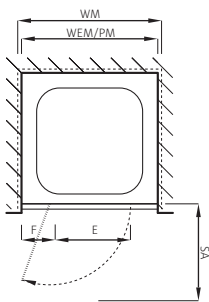

Montage auf Wanne Montage sur bac