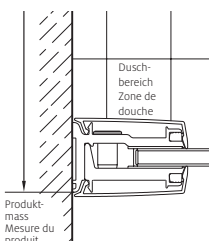

Montage bodeneben Montage à fleur de sol

Optionen

	CHF
Gläser Satinato, Discreto, Sahara, Sahara Slim, Caro	180.–
Chinchilla, Farbige Gläser grau, bronze	180.–
Spiegelglas	400.–
ShowerGuard Glas	400.–
Glasbehandlung GlasPlus	120.–
Griff EB S500	150.–

Massanfertigungen

	CHF
Sonderhöhen 1200 – 2100 mm	170.–
Sonderbreiten 1200 – 2000 mm	170.–
Dachschräge / Ausschnitt	kein Aufpreis

Ausmass- und Montagekosten

	CHF
Ausmass	135.–
Montage	580.–
Wegpauschale	130.–

Bei Bestellung angeben

Anschlag rechts oder links (von aussen gesehen)

Options

	CHF
Verres Satinato, Discreto, Sahara, Sahara Slim, Caro	180.–
Chinchilla, Verres teintés gris, bronze	180.–
Verre miroir	400.–
Verre ShowerGuard	400.–
Traitement du verre GlasPlus	120.–
Poignée EB S500	150.–

Fabrications sur mesure

	CHF
Hauteurs spéciales 1200 – 2100 mm	170.–
Largeurs spéciales 1200 – 2000 mm	170.–
Biais ou découpe	même prix

Tarifs pour prise de mesure et montage

	CHF
Prise de mesure	135.–
Montage	580.–
Forfait de déplacement	130.–

Indiquer à la commande

Fixation à droite ou à gauche (vu de l'extérieur)

Stabilisierungsrohr steht 6 mm über dem Glas.
Handtuchhalter siehe Seite 125.
Nur für Nische. Türe öffnet nach aussen.

Profil de stabilisation dépasse le verre de 6 mm.
Porte-serviette voir page 125.
Seulement pour niche. Ouverture de la porte vers l'extérieur.