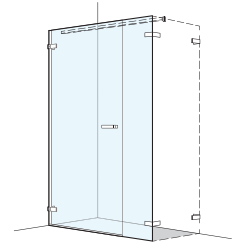

S707

Pendeltüre

Wandanschlag mit Seitenwand in Flucht, rahmenlos

Echtglas klar 6 mm (Seitenwand 8 mm)

Scharniere chrom, inkl. Schwallprofil

Höhe 1950 mm

Massanfertigung

Montage auf Wanne / bodeneben

version murale avec paroi latérale en ligne, sans profils

Verre de sécurité clair 6 mm (paroi latérale 8 mm)

Charnières chromées, incl. profil contre l'éclaboussement

Hauteur 1950 mm

Fabrication sur mesure

Montage sur bac / à fleur de sol

S707

Winkel Glas – Glas 90°
für Seitenwand
Equerre verre – verre à 90°
pour paroi latérale

Optionen

	CHF
Gläser Satinato, Discreto, Sahara, Sahara Slim, Caro	180.–
Farbige Gläser grau, bronze	180.–
Spiegelglas	400.–
ShowerGuard Glas	400.–
Glasbehandlung GlasPlus	120.–
Ohne Schwallprofil	kein Aufpreis

Ausmass- und Montagekosten

	CHF
Ausmass	135.–
Montage	460.–
Wegpauschale	130.–

Bei Bestellung angeben

Anschlag rechts oder links (von aussen gesehen)

Breite der Seitenwand in Flucht

Options

	CHF
Verres Satinato, Discreto, Sahara, Sahara Slim, Caro	180.–
Verres teintés gris, bronze	180.–
Verre miroir	400.–
Verre ShowerGuard	400.–
Traitement du verre GlasPlus	120.–
Sans profil contre l'éclaboussement	même prix