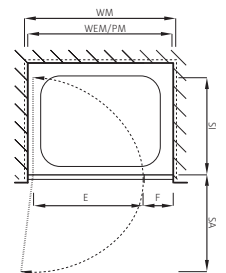

Ausmass- und Montagekosten

	CHF
Ausmass	135.–
Montage	460.–
Wegpauschale	130.–

Bei Bestellung angeben

Anschlag rechts oder links (von aussen gesehen)

Breite der Seitenwand in Flucht

Options

	CHF
Verres Satinato, Discreto, Sahara, Sahara Slim, Caro	180.–
Verres teintés gris, bronze	180.–
Verre miroir	400.–
Verre ShowerGuard	400.–
Traitement du verre GlasPlus	120.–
Sans profil contre l'éclaboussement	même prix

Fabrications sur mesure

	CHF
Hauteurs spéciales jusqu'à 2100 mm	même prix
Equerre Verre – Verre à 90° pour paroi latérale (2 pièces) Art. Nr. 12.011.501	460.–

Pas de réglage de la paroi:
Prise de mesure, livraison et montage
recommandé par Bekon-Koralle

Tarifs pour prise de mesure et montage

	CHF
Prise de mesure	135.–
Montage	460.–
Forfait de déplacement	130.–

Indiquer à la commande

Fixation à droite ou à gauche (vu de l'extérieur)

Largeur de la paroi latérale en ligne

Montage auf Wanne Montage sur bac

Montage bodeneben Montage à fleur de sol

Türe öffnet nach innen und aussen.

Ouverture de la porte à l'intérieur et à l'extérieur.