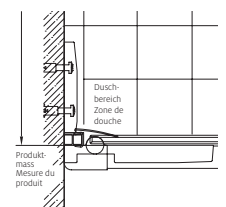

Ausmass- und Montagekosten

	CHF
Ausmass	135.–
Montage	460.–
Wegpauschale	130.–

Bei Bestellung angeben

Anschlag rechts oder links (von aussen gesehen)

Breite der Seitenwand in Flucht

Options

	CHF
Verres Satinato, Discreto, Sahara, Sahara Slim, Caro	180.–
Verres teintés gris, bronze	180.–
Verre miroir	400.–
Verre ShowerGuard	400.–
Traitement du verre GlasPlus	120.–
Sans profil contre l'éclaboussement	même prix

Tarifs pour prise de mesure et montage

	CHF
Prise de mesure	135.–
Montage	460.–
Forfait de déplacement	130.–

Indiquer à la commande

Fixation à droite ou à gauche (vu de l'extérieur)

Largeur de la paroi latérale en ligne

Montage auf Wanne Montage sur bac

Montage bodeneben Montage à fleur de sol

Türe öffnet nach innen und aussen.

Ouverture de la porte à l'intérieur et à l'extérieur.