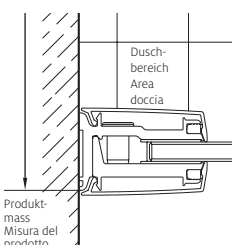

Ausmass- und Montagekosten	CHF
Ausmass	135.–
Montage in Nische	425.–
Montage mit Seitenwand bis 1000 mm	610.–
Montage mit Seitenwand ab 1001 mm	810.–
Wegpauschale	130.–

Tarifs pour prise de mesure et montage

Tarifs pour prise de mesure et montage	CHF
Prise de mesure	135.–
Montage en niche	425.–
Montage avec paroi latérale jusqu'à 1000 mm	610.–
Montage avec paroi latérale dès 1001 mm	810.–
Forfait de déplacement	130.–

Bei Bestellung angeben

Anschlag rechts oder links (von aussen gesehen)
Türe in Nische oder in Kombination mit Seitenwand

Indiquer à la commande

Fixation à droite ou à gauche (vu de l'extérieur)
Porte en niche ou en combinaison avec paroi latérale

Montage auf Wanne Montage sur bac

Montage bodeneben Montage à fleur de sol

Türe öffnet nach innen und aussen.

Ouverture de la porte à l'intérieur et à l'extérieur.