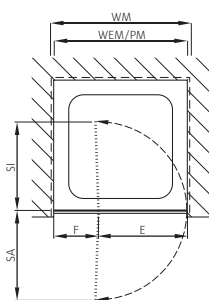

Montage auf Wanne Montage sur bac