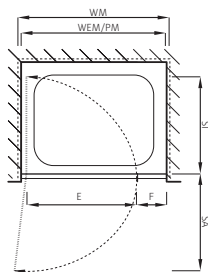

Montage sur bac / à fleur de sol

Winkel Glas – Glas 90°
für Seitenwand
Equerre verre – verre à 90°
pour paroi latérale

Standard: Aussenbefestigung Fixation extérieur

Option: Innenliegender Wandwinkel Equerre murale à l'intérieur

Montage auf Wanne Montage sur bac

Montage bodeneben Montage à fleur de sol

Optionen

	CHF
Edelstahl-Optik	500.–
Gläser Satinato, Discreto, Sahara, Sahara Slim, Caro	180.–
Farbige Gläser grau, bronze	180.–
Spiegelglas	400.–
ShowerGuard Glas	400.–
Glasbehandlung GlasPlus	120.–
Ohne Schwallprofil	kein Aufpreis
Innenliegender Wandwinkel	kein Aufpreis