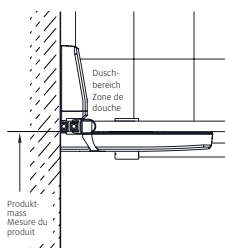

Porte battante

version murale avec paroi latérale en ligne, sans profils

Verre de sécurité clair 8 mm, Equerres et
charnières chromées, incl. profil contre l'éclaboussement
Hauteur 2000 mm

Fabrication sur mesure

Montage sur bac / à fleur de sol

Winkel Glas – Glas 90°
für Seitenwand
Equerre verre – verre à 90°
pour paroi latérale

Standard: Aussenbefestigung Fixation extérieur

Option: Innenliegender Wandwinkel Equerre murale à l'intérieur

Montage auf Wanne Montage sur bac

Montage bodeneben Montage à fleur de sol

Optionen

	CHF
Edelstahl-Optik	500.–
Gläser Satinato, Discreto, Sahara, Sahara Slim, Caro	180.–
Farbige Gläser grau, bronze	180.–
Spiegelglas	400.–
ShowerGuard Glas	400.–
Glasbehandlung GlasPlus	120.–
Ohne Schwallprofil	kein Aufpreis
Innenliegender Wandwinkel	kein Aufpreis