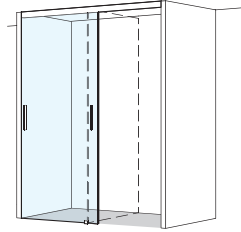

S606Plus Schiebetüre 1-teilig Führung hinter die Mauer raumhoch, Bianco

S606Plus Schiebetüre 1-teilig für 2 Räume raumhoch, silber poliert

Ihre Lösungsvielfalt mit der S606Plus Raumhoch (rahmenlos)

Schiebetüre 2-teilig
in Nische raumhoch

Schiebetüre 1-teilig
raumhoch

Schiebetüre 1-teilig
für 2 Räume getrennt mit
Mauer raumhoch

Schiebetüre 1-teilig
für 2 Räume getrennt mit Glas
raumhoch

Seitenwand für Schiebetüre
1-teilig raumhoch inkl.
Wandprofil AP