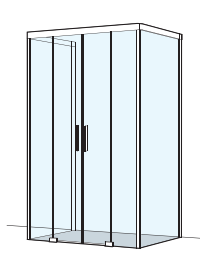

Schiebetüre 2-teilig als U-Kombination

Schiebetüre 4-teilig in Nische

Schiebetüre 4-teilig mit Seitenwand

Schiebetüre 4-teilig als U-Kombination

1 Das Wandprofil der S600Plus verfügt über einen Verstellbereich von 15 mm.