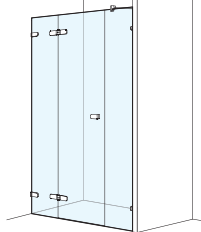

Flügeltüre mit Festelement und Seitenwand in Flucht