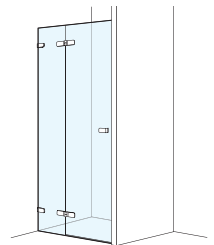

Flügeltüre mit Festelement in Nische