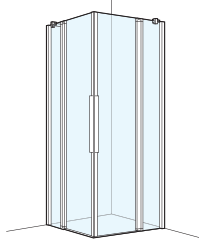

Eckdusche mit Pendeltüren und Festelementen