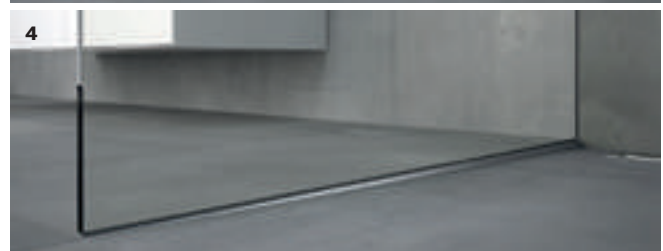

X88 FREE

X88 Free überzeugt ebenfalls mit nahtloser Transparenz, doch ist sie auf grenzenlose Planungsfreiheit und völlige Flexibilität in der Ausgestaltung von Gefälle und Entwässerung ausgerichtet.

Die Montage baut auf der herkömmlichen Konstruktion des Duschbodens und einer Abdichtung vor dem Einbau der Profile auf. Die Schienen werden direkt am Bau vor Ort auf Mass abgelängt. Je nach Kundenpräferenz stehen drei Montagearten (UP2, UP1, AP) offen.

Die X88-Lösung ist damit für Neubau- und Umbauprojekte und alle Bauphasen geeignet.