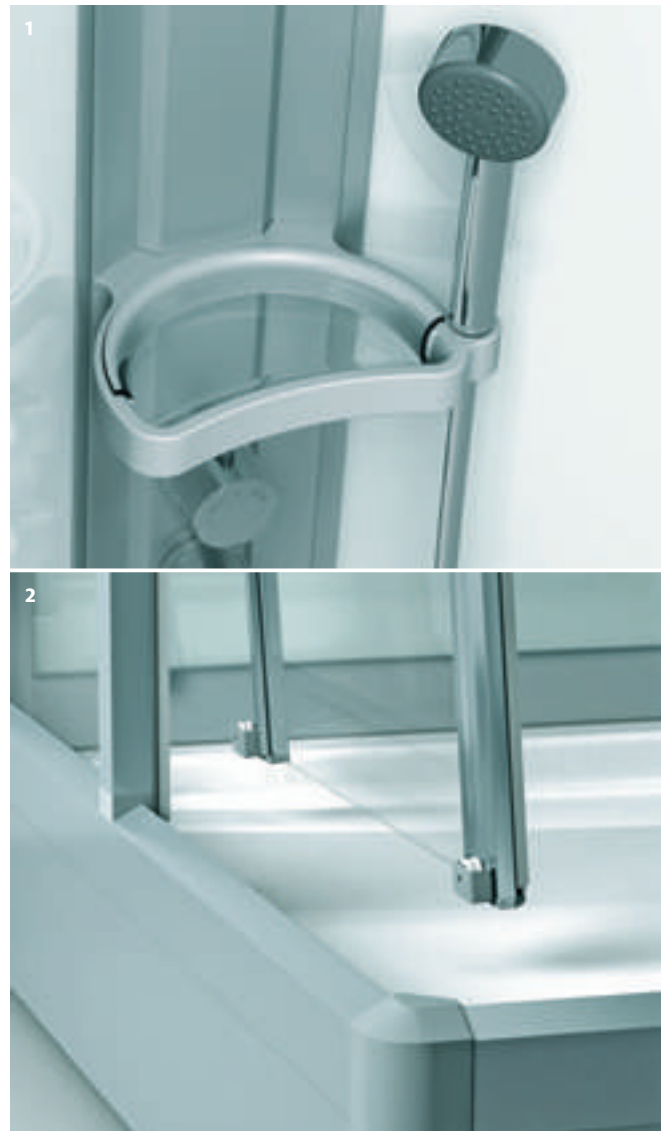

RUBIN

Rubin bezeichnet nicht nur den rot funkelnden Edelstein, der gerne in rahmenlosen Fassungen inszeniert wird, sondern – in Anlehnung daran – auch unsere faltbare Glaswand für jede Wanne und jeden Wunsch. Die rahmenlosen Elemente von Rubin reduzieren die Formsprache Ihres Bads aufs Wesentliche: Duschen und Baden in einem.

- 1 Flügeltüre Wandanschlag
- 2 faltbare Glaswand 2-teilig
- 3 faltbare Glaswand 3-teilig

AVANT

Das schlicht gerahmte Faltsystem von Avant macht sich nützlich und unauffällig zugleich. Wenn Sie duschen, können Sie Avant in der zwei- oder dreiteiligen Ausführung als Spritzschutz entfalten. Und beim Baden platzieren Sie das System einfach raumsparend an der Wand.

- 1 faltwand 2-teilig
- 2 faltwand 2-teilig mit seitenwand
- 3 faltwand 3-teilig
- 4 faltwand 3-teilig mit seitenwand

SOLID

wo immer Sie wünschen

Ein Raum – eine Dusche: Das ist die Idee von Solid. Diese freistehende Fertigdusche können Sie in jedem Innenraum mit Kalt-, Warm- und Abwasseranschluss aufstellen. Mit ihren höhenverstellbaren Füßen hält sich Solid sogar auf unebenen Böden kerzengerade. Solid ist mit 2-teiligen Schiebetüren bestückt und hat das Format 900 x 900 mm. Die Rückwände sind aus Satinato-Glas (nicht blickdicht).