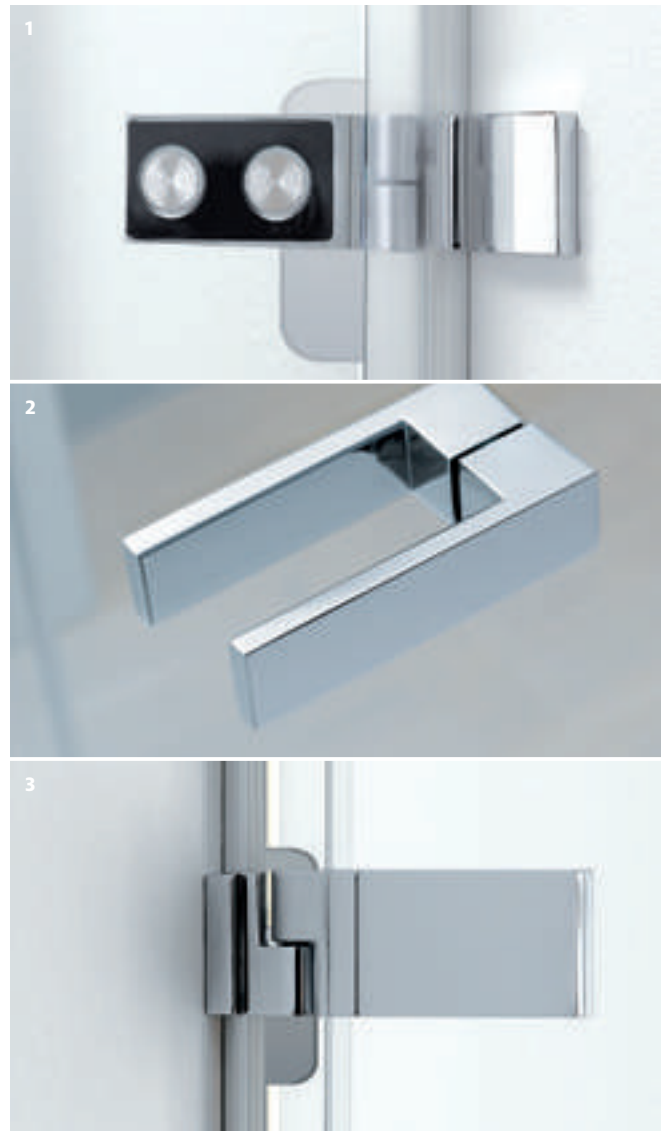

Pendeltüre mit Festelement und Seitenwand

- 1 Die Serie S808 ist rahmenlos.
- 2 Das Wandprofil der Serie S800 verfügt über einen Verstellbereich von 15 mm.

5707 Pendeltüre Wandanschlag mit Seitenwand

S707/700

Die S700 mit dem schmalen Wandprofil lässt eine perfekte Montage und den gekonnten Ausgleich von Wandschrägen zu.

- 1 Die schmalen Scharniere sind flächenbündig und damit absolut kein Hindernis für das tägliche Abziehen mit dem Handwischer.
- 2 Der konsequent reduzierte Türgriff bietet Ihnen beim Duschen zuverlässig Hand.
- 3 Für tropfenfreies Aufschwingen: Die Pendeltüren sind mit einem durchdachten Hebesenkmechanismus in den Scharnieren ausgestattet.