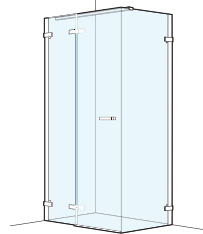

Pendeltüre mit Festelement mit Seitenwand