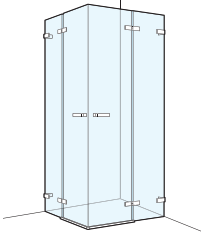

Ihre Lösungsvielfalt mit der S707 (rahmenlos)

Eckdusche mit Pendeltüren und Festelementen