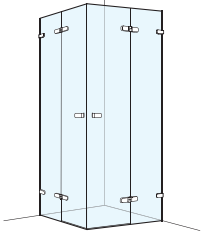

S505 Flügeltüre Wandanschlag mit Seitenwand

S500 Viertelkreisdusche

S500 Eckdusche mit Flügeltüren

Ihre Lösungsvielfalt mit der S505

Eckdusche mit Flügeltüren und Festelementen

Viertelkreisdusche mit Flügeltüren und Festelementen