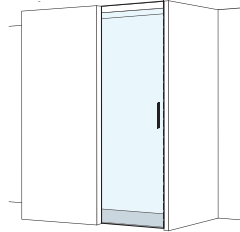

S606Plus Schiebetüre 1-teilig Führung hinter die Mauer raumhoch, Bianco

S606Plus Schiebetüre 1-teilig für 2 Räume raumhoch, silber poliert

Ihre Lösungsvielfalt mit der S606Plus Raumhoch (rahmenlos)

Schiebetüre 2-teilig
in Nische raumhoch

Schiebetüre 1-teilig
raumhoch

Schiebetüre 1-teilig
für 2 Räume getrennt mit
Mauer raumhoch

Schiebetüre 1-teilig
für 2 Räume getrennt mit Glas
raumhoch

Seitenwand für Schiebetüre
1-teilig raumhoch inkl.
Wandprofil AP