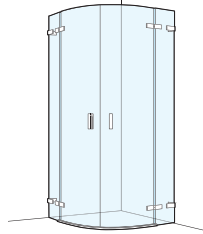

Viertelkreisdusche mit Pendeltüren und Festelementen