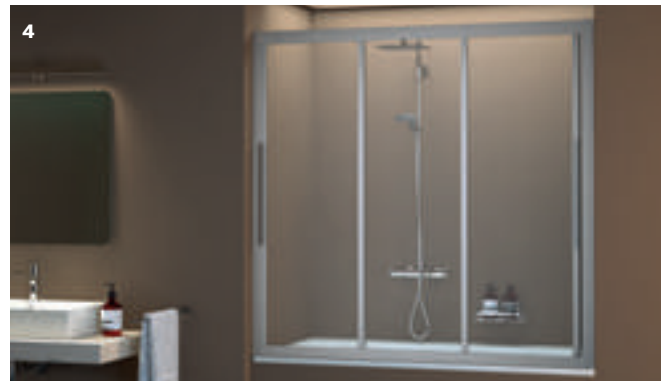

Dekore: Nero, Fumo, Menta, Bianco, silber poliert (siehe Seite 45)

S400 Pendeltüre Wandanschlag

S400 Faltwand 2-teilig

S400

Ewig im Trend

Schiebe-, falt- und Pendeltüren auf der Badewanne sind so zeitlos wie die Talente und das Design von S400. Natürlich bietet Ihnen der Klickmechanismus für eine problemlose Reinigung der Schiebetüren auch hier einen einmaligen Vorteil.