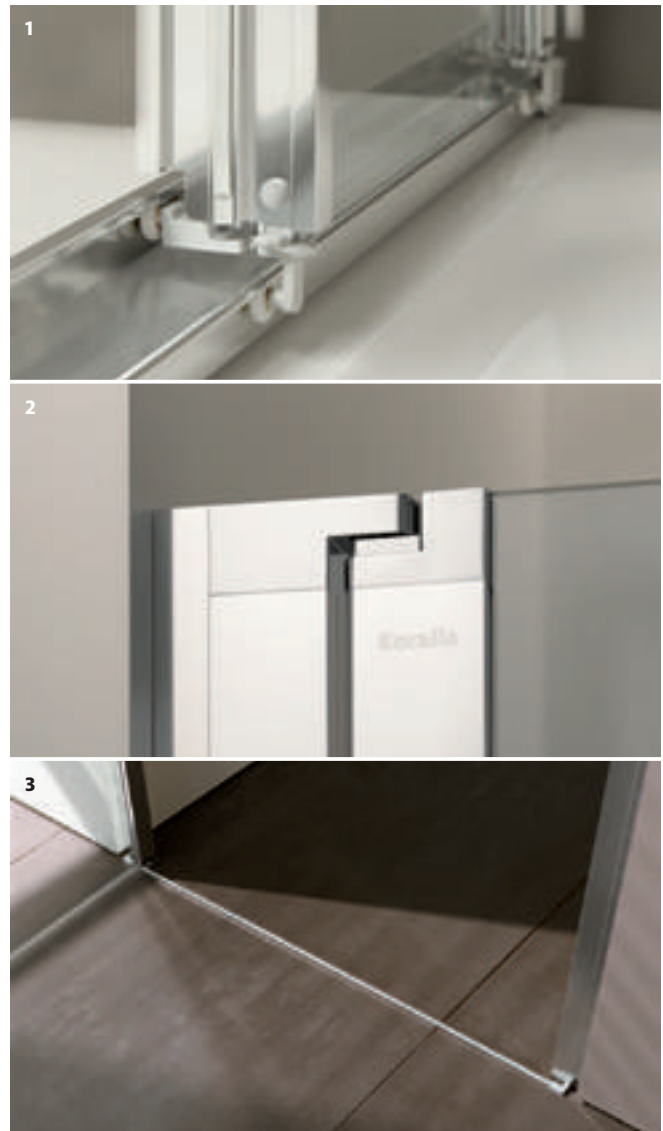

S400 Pendeltüre Wandanschlag mit Seitenwand

S400 Pendeltüre Wandanschlag mit Seitenwand

S400 Schiebetüre in Nische

S400 Pendeltüre mit Festelement und Seitenwand

S400

Ewig im Trend

Auf die S400 dürfen Sie sich von A bis Z verlassen: Mit ihrer Vielfalt an Einbaumöglichkeiten und Türsystemen steht sie Ihnen in jeder Badsituation und für jeden Nutzungswunsch zur Seite. Der minimalistische Look mit flachen Seiten- und Schwallprofilen schafft ein hochwertiges, zeitloses Ambiente. Überdies ermuntert er Sie, mit Materialien, Farben und Accessoires Akzente zu setzen.

Die lange, profilverbundene Griffleiste verleiht Ihrem Duschsystem das gewisse Etwas. Zudem sind die Schiebetüren mit einem innovativen Klickmechanismus ausgestattet, sodass Sie sie problemlos aushängen und reinigen können. Und: Sogar Ihrem Budget tun Sie mit der S400 etwas Gutes, denn sie ist in Sachen Preis/Leistung schlicht unschlagbar.