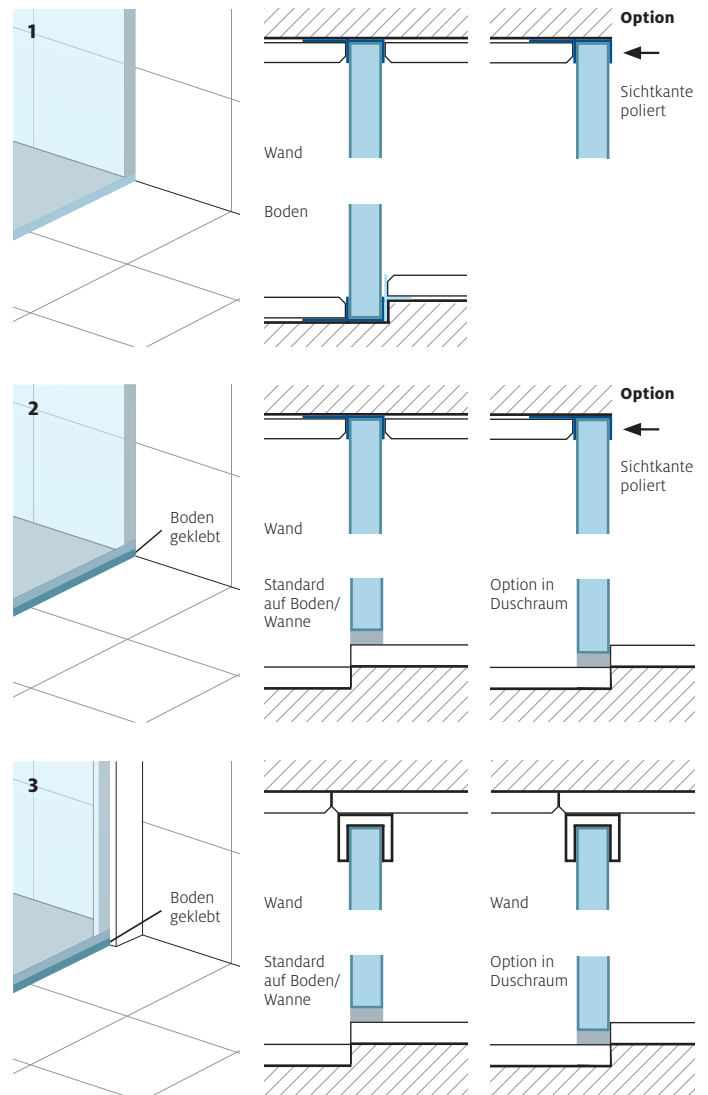

X88 FREE

Pluspunkte auf einen Blick

X88 FREE bietet Ihnen alle Freiheiten in der Planung – egal welche Größe und welches Gefälle – sowie kompromisslose Lösungen für jede Bauphase. Das wird Ihnen gefallen!

UP2: Wand und Boden UP

Wand- und Bodenbefestigung werden – nach der herkömmlichen Abdichtung – mit Unterputz-Profilen ausgeführt. Die Glasverankerung im Boden erfolgt in diese Profile.

Unsichtbare Befestigung, transparentes Gesamtbild.

Profile bauseits auf Mass ablängbar.

Variables Gefälle, herkömmliche Abdichtung.

UP1: Wand UP, Boden geklebt

Das Glas wird im Unterputz Wandprofil verankert und auf dem Boden fest und sicher verklebt.

Unsichtbare Befestigung, transparentes Gesamtbild.

Profil bauseits auf Mass ablängbar.

Variables Gefälle, herkömmliche Abdichtung.

AP1: Wand AP, Boden geklebt

Die Glasmontage am Boden erfolgt je nach Bausituation.

Das Wand-Chromstahlprofil wird fest verschraubt.

Die X88 Free erweist sich äusserst reinigungsfreundlich. Die auf Wunsch erhältliche Innovationsversiegelung Duschguard ist dank der ionisch versiegelten glatten Glasoberfläche noch einfacher zu reinigen, da sich keine Kalkrückstände oder Partikel dauerhaft festsetzen können. Das 10 mm starke Einscheibensicherheitsglas überzeugt auch in puncto Sicherheit.

Prädestiniert für Neubau, Umbau, Renovation; offen für alle Planungs- und Bausituationen.