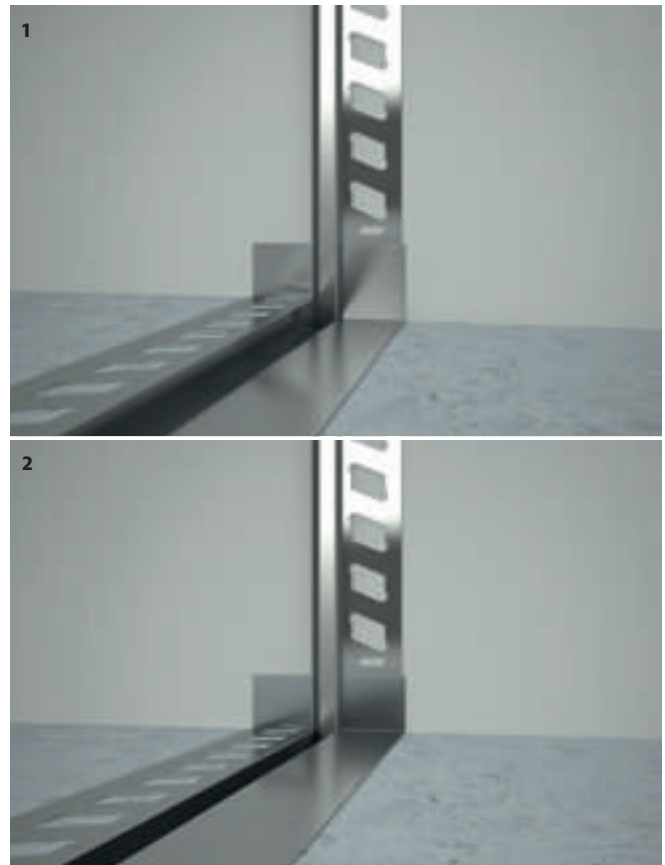

X80 FREE

Die Vorzüge

X80 FREE empfiehlt sich überall dort, wo Standardmasse zwar den Ton angeben – das Endergebnis aber alles andere als standardmässig aussehen soll.

Einsatzspektrum

Keilschienen werden bei Duscböden mit einem vorgegebenen Gefälle von 1,75% eingesetzt und richten sich auf folgendes Entwässerungssystem aus:

- Linienentwässerung (quer zur Seitenwand) – Glasbefestigung Boden mit Keilschiene.

Parallelschienen kommen bei folgenden Entwässerungssystemen zum Einsatz:

- Punktentwässerung (Mitte) – Glasbefestigung Boden mit Parallelschiene.
- Linienentwässerung (parallel zur Seitenwand) – Glasbefestigung Boden mit Parallelschiene.

Die Art der Abdichtung von Bodenschiene und Duscboden ist neu und tadellos: In sämtlichen Ausführungen werden ihr vom Schweizerischen Plattenverband SPV Bestnoten für Montageauglichkeit und Dichtheit bescheinigt.

Die X80 Free zeigt sich überaus reinigungsfreundlich. Die auf Wunsch erhältliche Innovationsversiegelung Duschguard ist dank der versiegelten glatten Glasoberfläche noch einfacher zu reinigen, da sich keine Kalkrückstände oder Partikel dauerhaft festsetzen können. Das 10 mm starke Einscheibensicherheitsglas überzeugt zudem in puncto Sicherheit.

Ab Lager, kurze Lieferfristen. Prädestiniert für Neubauten (frühe Bauphase) sowie Umbauprojekte, in denen Boden und Wand neu aufgebaut werden.

1. 1 Einbausituation mit Keilschiene für Wandablauf quer zur Seitenwand.
2. 2 Einbausituation mit Parallelschiene für Punktentwässerung.