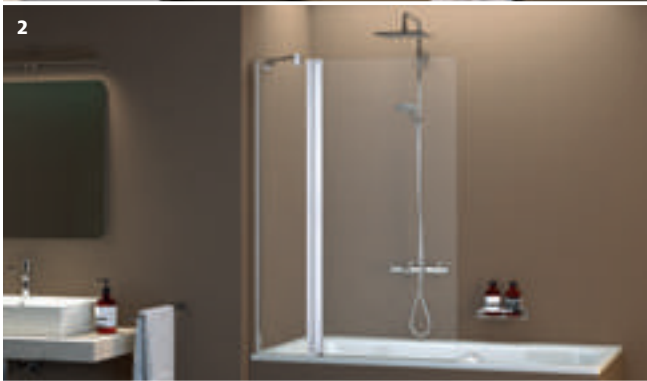

Dekore: Nero, Fumo, Menta, Bianco, silber poliert (siehe Seite 45)

S400 Pendeltüre Wandanschlag

S400 Faltwand 2-teilig

S400

Ewig im Trend

Schiebe-, falt- und Pendeltüren auf der Badewanne sind so zeitlos wie die Talente und das Design von S400. Natürlich bietet Ihnen der Klickmechanismus für eine problemlose Reinigung der Schiebetüren auch hier einen einmaligen Vorteil.

- 1 Pendeltüre Wandanschlag
- 2 Pendeltüre mit Festelement
- 3 Faltwand 2-teilig
- 4 Schiebetüre 3-teilig in Nische
- 5 Schiebetüre 3-teilig mit Seitenwand

Rubin Flügeltüre 2-teilig

Rubin Flügeltüre 3-teilig

RUBIN

Rubin bezeichnet nicht nur den rot funkelnden Edelstein, der gerne in rahmenlosen Fassungen inszeniert wird, sondern – in Anlehnung daran – auch unsere faltbare Glaswand für jede Wanne und jeden Wunsch. Die rahmenlosen Elemente von Rubin reduzieren die Formsprache Ihres Bads aufs Wesentliche: Duschen und Baden in einem.