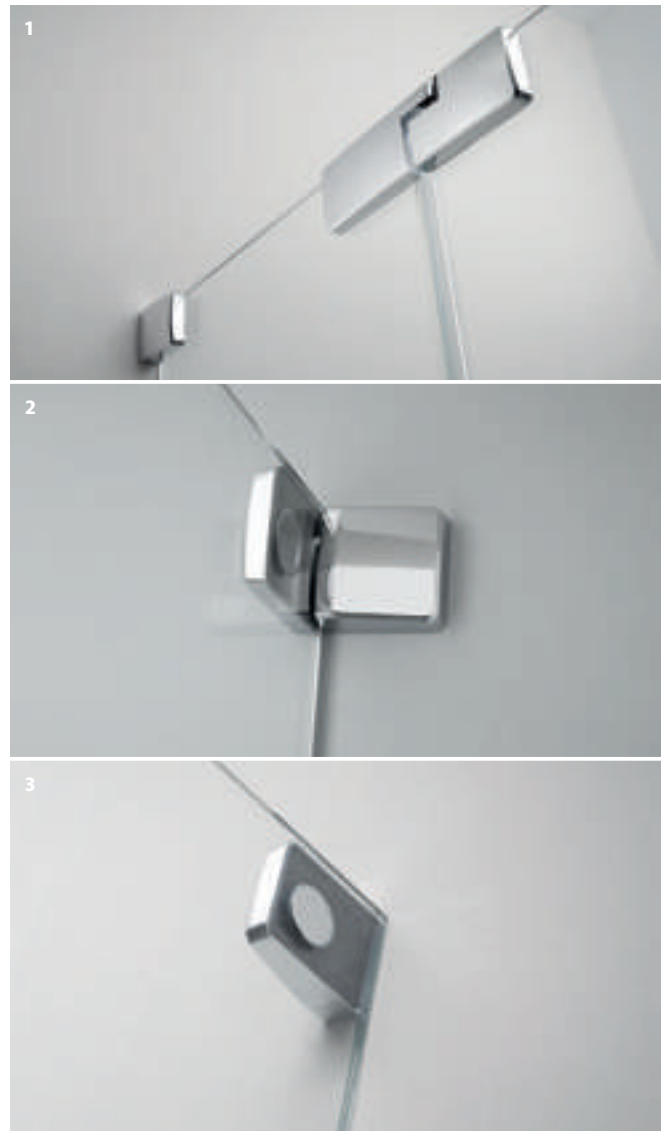

Diese beliebte Lösung mit durchgängig 8 mm Glasstärke versieht Ihr Bedürfnis nach Stabilität mit einem Ausrufezeichen. Die S808 kommt gekonnt rahmenlos daher, die S800 wird mit 15 mm Verstellbereich im Wandprofil für Schrägenausgleich geliefert; eine Quertraverse wird erst bei Formaten ab 1050 mm nötig. Der unsichtbare Hebesenkmechanismus stellt sicher, dass Ihr Bad beim Öffnen der Türen schön trocken bleibt.

Die Systemlösung S808/800 steht Ihnen in mehrfacher Hinsicht tatkräftig zur Seite. Der ergonomische Griff liegt angenehm weich in der Hand. Und die glatten Innenflächen lassen sich dank der flächenbündigen Scharniere wunderbar leicht reinigen.

Als erste rahmenlose Falglastür runden die neuen Falttüren die variantenreiche und hochwertige Designlinie perfekt ab. Die Glaselemente lassen sich raumsparend nach innen oder außen an die Wand klappen und bieten ebenso grossen wie kleinen Bädern zusätzlichen Raumgewinn.

1. 1 Die Anordnung der Scharniere ganz am oberen und unteren Glasrand gibt den Blick frei auf die makellose Schönheit dieses Duschsystems.
2. 2 Die glatten Innenflächen lassen sich dank der flächenbündigen Scharniere leicht reinigen.
3. 3 Die raffinierte Aussenbefestigung macht eine Wandanbindung innerhalb des Duschraums komplett unnötig.