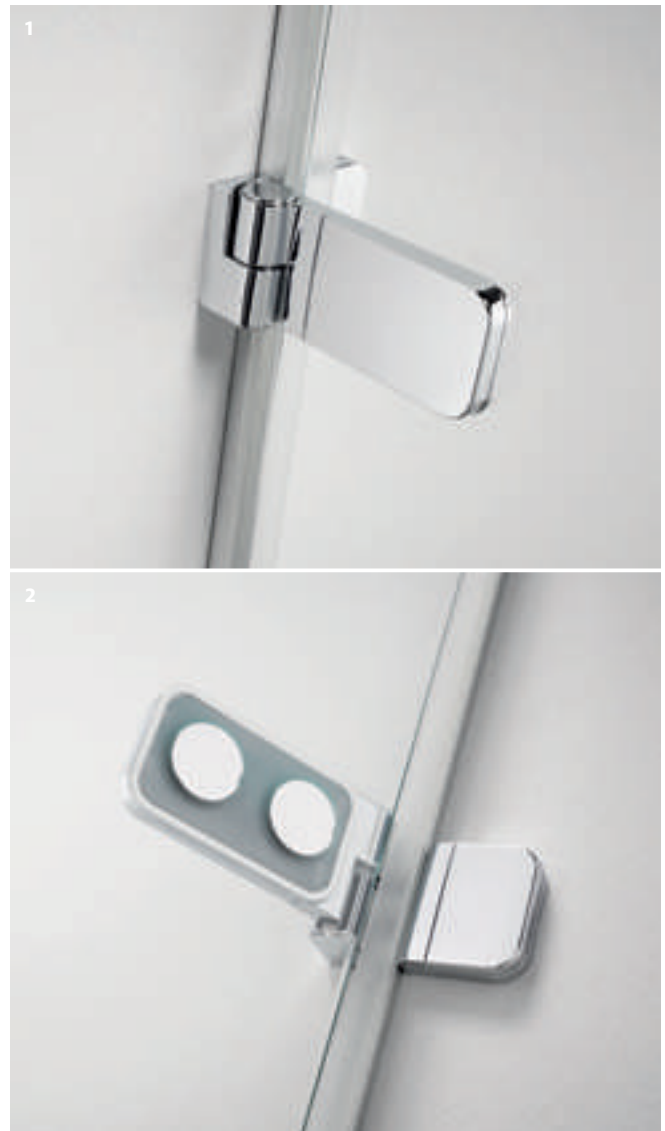

Seitenwand für Schiebetüre
1-teilig raumhoch inkl.
Wandprofil UP

S505 Flügeltüre mit Festelement und Seitenwand

S505/500

Top fürs Auge und bei der Leistung

Dass hohe Ansprüche nicht unbezahlbar sein müssen, stellt die Serie S505/500 klar. Sie ist die Einstiegsserie in die Scharnierduschen und macht sich für Sie mit mehr als einem Talent nützlich: topmodernes Design, einfache Reinigung und rekordverdächtiges Preis-Leistungs-Verhältnis.

S505 kommt gekonnt rahmenlos daher, die S500 wird mit einem Wandprofil mit 15 mm Verstellbereich für Schrägenausgleich geliefert.

Auch punkto Reinigung steht die S505 auf dem Podest. Sie halten sie mit geringstem Aufwand nachhaltig sauber. Auf Wunsch liefern wir die S505 mit dem Hightech-Duschglas Duschguard zum Schutz vor Korrosion und Alterung.