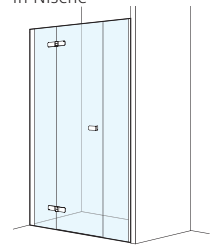

Flügeltüre mit Seitenwand in Flucht in Nische