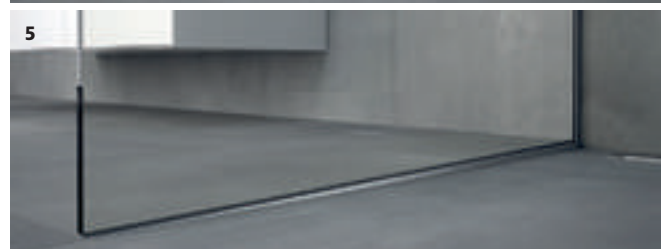

X88 FREE

X88 Free überzeugt ebenfalls mit nahtloser Transparenz, doch ist sie auf grenzenlose Planungsfreiheit und völlige Flexibilität in der Ausgestaltung von Gefälle und Entwässerung ausgerichtet.

Die Montage baut auf der herkömmlichen Konstruktion des Duschbodens und einer Abdichtung vor dem Einbau der Profile auf. Die Schienen werden direkt am Bau vor Ort auf Mass abgelängt. Je nach Kundenpräferenz stehen drei Montagearten (UP2, UP1, AP) offen.

Die X88-Lösung ist damit für Neubau- und Umbauprojekte und alle Bauphasen geeignet.