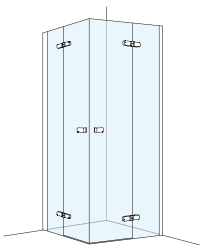

Seitenwand für Flügeltüren

Freistehende Seitenwand

Ihre Lösungsvielfalt mit der S500

Eckdusche mit Festelementen

Viertelkreisdusche

Flügeltüre mit Festelement in Nische

Flügeltüre mit Festelement und Seitenwand