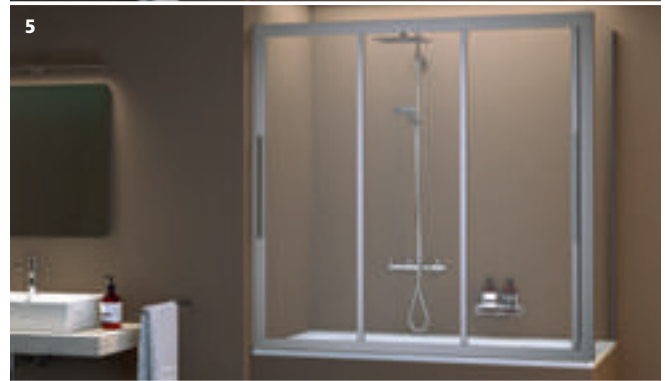

Dekore: Nero, Fumo, Menta, Bianco, silber poliert (siehe Seite 45)

S400 Pendeltüre Wandanschlag

S400 Faltwand 2-teilig

S400

Ewig im Trend

Schiebe-, falt- und Pendeltüren auf der Badewanne sind so zeitlos wie die Talente und das Design von S400. Natürlich bietet Ihnen der Klickmechanismus für eine problemlose Reinigung der Schiebetüren auch hier einen einmaligen Vorteil.

- 1 Pendeltüre Wandanschlag
- 2 Pendeltüre mit Festelement
- 3 Faltwand 2-teilig
- 4 Schiebetüre 3-teilig in Nische
- 5 Schiebetüre 3-teilig mit Seitenwand

Rubin Flügeltüre 2-teilig

Rubin Flügeltüre 3-teilig

RUBIN

Rubin bezeichnet nicht nur den rot funkelnden Edelstein, der gerne in rahmenlosen Fassungen inszeniert wird, sondern – in Anlehnung daran – auch unsere faltbare Glaswand für jede Wanne und jeden Wunsch. Die rahmenlosen Elemente von Rubin reduzieren die Formsprache Ihres Bads aufs Wesentliche: Duschen und Baden in einem.