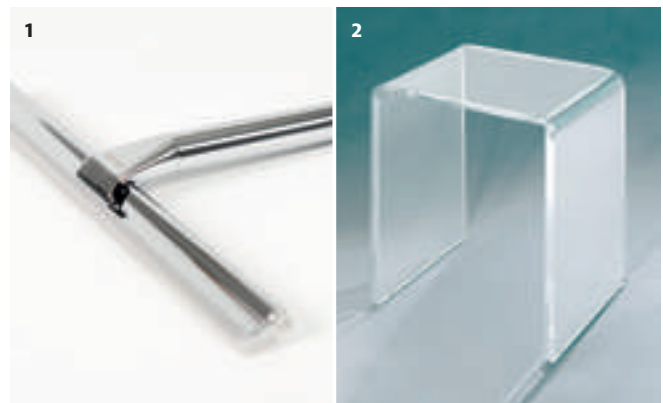

DIE KLEINEN Butler Ihrer Dusche

Handwischer

Mit dem 25 cm breiten Handwischer sieht die Duschwand nach Ihrem Duschvergnügen im Nu wieder herrlich sauber aus. Dieses verchromte Accessoire passt besonders schön zu unseren schlichten Walk-in-Lösungen und rahmenlosen Serien.

Duschhocker

Die müden Beine nach einem langen Lauf ausruhen oder den wohl-tuenden Regen einer Wellnessbrause geniessen – unser transparente Acryl-Duschhocker mit den Ausmassen 455 x 420 x 300 mm ist für beides zu haben. Der schlichte Klassiker ist rutschfest für ein Maximalgewicht von 200 kg gebaut.