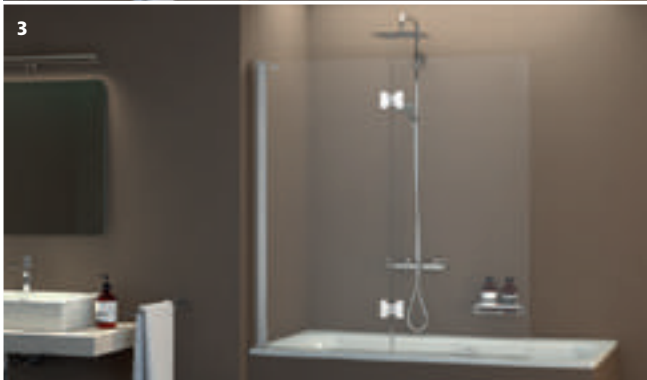

Dekore: Nero, Fumo, Menta, Bianco, silber poliert (siehe Seite 45)

S400 Pendeltüre Wandanschlag

S400 Faltwand 2-teilig

S400

Ewig im Trend

Schiebe-, falt- und Pendeltüren auf der Badewanne sind so zeitlos wie die Talente und das Design von S400. Natürlich bietet Ihnen der Klickmechanismus für eine problemlose Reinigung der Schiebetüren auch hier einen einmaligen Vorteil.