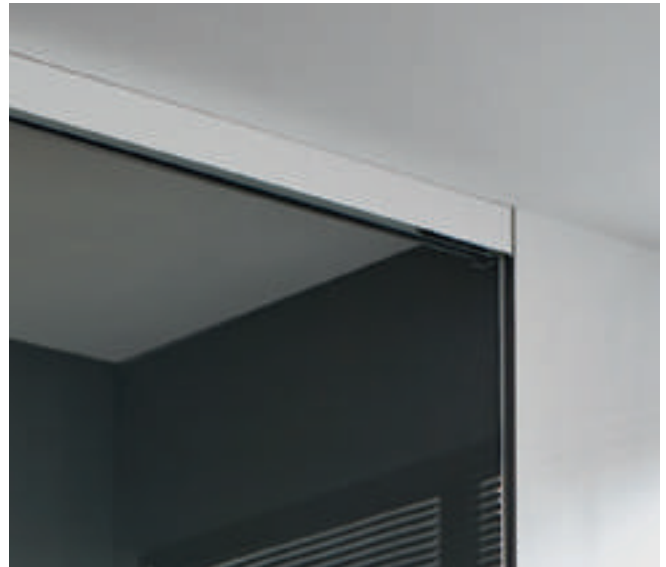

S606Plus Schiebetüre 1-teilig Führung hinter die Mauer raumhoch, Bianco

S606PLUS RAUMHOCH

Systemlösung für Badarchitekturen von heute

Moderne Badarchitekturen in Hotels verstehen es geschickt, Dusche und WC als Raum im Raum zu konzipieren: nahtlos elegant werden diese beiden Bereiche nebeneinander als Nischen geplant und mit einer raumhohen Glasschiebetüre geschlossen. Das Konzept geht auf die unterschiedlichen Raumfunktionen und Bedürfnisse ebenso ein, wie auf eine zeitgemässe Transparenz der Gestaltung. Mit S606Plus Raumhoch gibt Ihnen Koralle nun die passende Systemlösung in die Hand, bei der alles zusammenpasst: raumhoch, rahmenlos, auf Mass. Mit dezentem Band-Design oben, ohne Wandbefestigung unten und mit sanft schliessenden Schiebetüren. Alles ausgerichtet auf das Projekt.