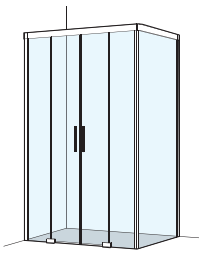

Schiebetüre 4-teilig mit Seitenwand