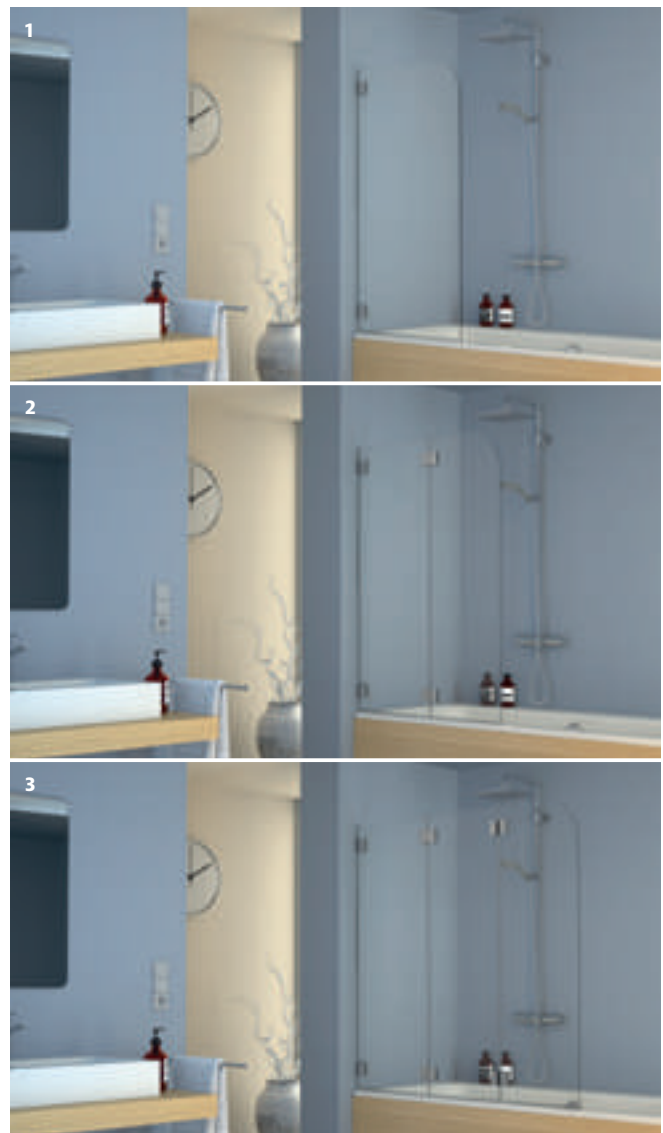

Dekore: Nero, Fumo, Menta, Bianco, silber poliert (siehe Seite 45)

S400 Pendeltüre Wandanschlag

S400 Faltwand 2-teilig

S400

Ewig im Trend

Schiebe-, falt- und Pendeltüren auf der Badewanne sind so zeitlos wie die Talente und das Design von S400. Natürlich bietet Ihnen der Klickmechanismus für eine problemlose Reinigung der Schiebetüren auch hier einen einmaligen Vorteil.

- 1 Pendeltüre Wandanschlag
- 2 Pendeltüre mit Festelement
- 3 Faltwand 2-teilig
- 4 Schiebetüre 3-teilig in Nische
- 5 Schiebetüre 3-teilig mit Seitenwand

Rubin Flügeltüre 2-teilig

Rubin Flügeltüre 3-teilig

RUBIN

Rubin bezeichnet nicht nur den rot funkelnden Edelstein, der gerne in rahmenlosen Fassungen inszeniert wird, sondern – in Anlehnung daran – auch unsere faltbare Glaswand für jede Wanne und jeden Wunsch. Die rahmenlosen Elemente von Rubin reduzieren die Formsprache Ihres Bads aufs Wesentliche: Duschen und Baden in einem.

- 1 Flügeltüre Wandanschlag
- 2 faltbare Glaswand 2-teilig
- 3 faltbare Glaswand 3-teilig

AVANT

Das schlicht gerahmte Faltsystem von Avant macht sich nützlich und unauffällig zugleich. Wenn Sie duschen, können Sie Avant in der zwei- oder dreiteiligen Ausführung als Spritzschutz entfalten. Und beim Baden platzieren Sie das System einfach raumsparend an der Wand.