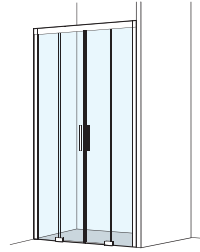

Schiebetüre 4-teilig in Nische