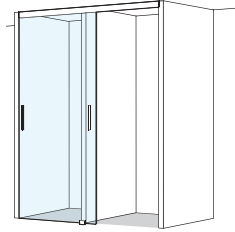

S606Plus Schiebetüre 1-teilig Führung hinter die Mauer raumhoch, Bianco

S606Plus Schiebetüre 1-teilig für 2 Räume raumhoch, silber poliert

Ihre Lösungsvielfalt mit der S606Plus Raumhoch (rahmenlos)

Schiebetüre 2-teilig
in Nische raumhoch

Schiebetüre 1-teilig
raumhoch

Schiebetüre 1-teilig
für 2 Räume getrennt mit
Mauer raumhoch

Schiebetüre 1-teilig
für 2 Räume getrennt mit Glas
raumhoch

Seitenwand für Schiebetüre
1-teilig raumhoch inkl.
Wandprofil AP