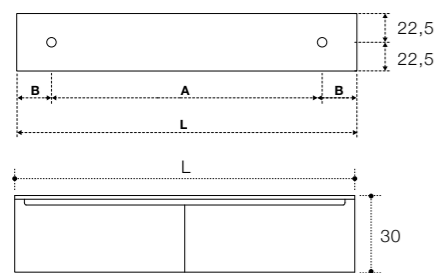

larghezza / width  
43 cm

altezza / height  
14 cm

profondità / height  
43 cm

finiture lavabo / basin finishes

ceramilux ssl		vetro glass		
	bianco opaco/ matt white		vetro trasparente transparent glass	vetro fumè grigio grey fumè glass

brevettato / patented

articolo / item	L	P	H
<b>ECA 80CX</b>	80 cm	45 cm	30 cm
<b>ECA 100CX</b>	100 cm	45 cm	30 cm
<b>ECB 120DX. ECC 120SX. ECA 120CX</b>	120 cm	45 cm	30 cm
<b>ECB 140DX. ECC 140SX. ECA 140CX</b>	140 cm	45 cm	30 cm
<b>ECB 160DX. ECC 160SX. ECA 160CX</b>	160 cm	45 cm	30 cm

articolo / item	L	P	H
<b>ECD 120</b>	120 cm	45 cm	30 cm
<b>ECD 140</b>	140 cm	45 cm	30 cm
<b>ECD 160</b>	160 cm	45 cm	30 cm

articolo / item	L	P	H
<b>ECE 140DX. ECF 140 SX</b>	140 cm	45 cm	30 cm
<b>ECE 160DX. ECF 160SX</b>	160 cm	45 cm	30 cm
<b>ECE 180DX. ECF 180SX</b>	180 cm	45 cm	30 cm

articolo / item	L	P	H
<b>ECG 140</b>	140 cm	45 cm	30 cm
<b>ECG 160</b>	160 cm	45 cm	30 cm
<b>ECG 180</b>	180 cm	45 cm	30 cm

articolo / item	L	P	H
<b>EAP 30DX. EAQ 30SX</b>	30 cm	20 cm	150 cm
<b>EAP 40DX. EAQ 40SX</b>	40 cm	20 cm	150 cm