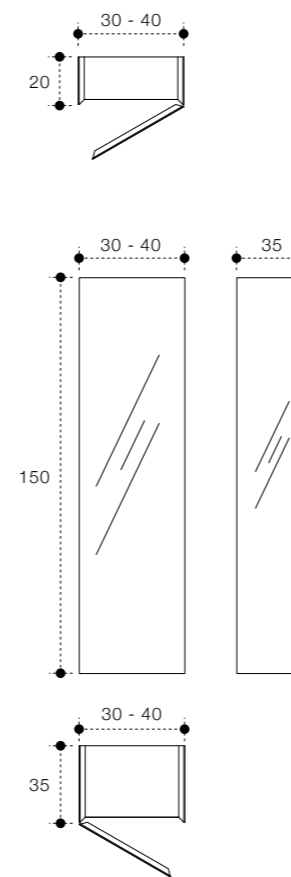

articolo / item  
**D8B**

lavabo tondo in ceramilux /  
ceramilux round basin

larghezza / width  
43 cm

altezza / height  
14 cm

profondità / height  
43 cm

articolo / item  
**WV1**

lavabo tondo in vetro /  
glass round basin

brevettato / patented

articolo / item	L	P	H
<b>ECA 80CX</b>	80 cm	45 cm	30 cm
<b>ECA 100CX</b>	100 cm	45 cm	30 cm
<b>ECB 120DX. ECC 120SX. ECA 120CX</b>	120 cm	45 cm	30 cm
<b>ECB 140DX. ECC 140SX. ECA 140CX</b>	140 cm	45 cm	30 cm
<b>ECB 160DX. ECC 160SX. ECA 160CX</b>	160 cm	45 cm	30 cm

articolo / item	L	P	H
<b>ECD 120</b>	120 cm	45 cm	30 cm
<b>ECD 140</b>	140 cm	45 cm	30 cm
<b>ECD 160</b>	160 cm	45 cm	30 cm

articolo / item	L	P	H
<b>ECE 140DX. ECF 140 SX</b>	140 cm	45 cm	30 cm
<b>ECE 160DX. ECF 160SX</b>	160 cm	45 cm	30 cm
<b>ECE 180DX. ECF 180SX</b>	180 cm	45 cm	30 cm

articolo / item	L	P	H
<b>ECG 140</b>	140 cm	45 cm	30 cm
<b>ECG 160</b>	160 cm	45 cm	30 cm
<b>ECG 180</b>	180 cm	45 cm	30 cm

articolo / item	L	P	H
<b>EAP 30DX. EAQ 30SX</b>	30 cm	20 cm	150 cm
<b>EAP 40DX. EAQ 40SX</b>	40 cm	20 cm	150 cm