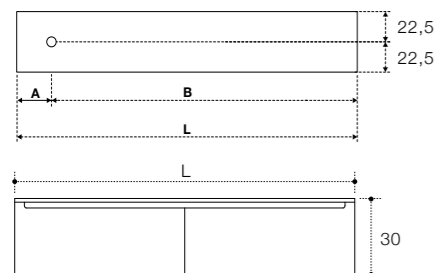

articolo / item  
**D8B**

lavabo tondo in ceramilux /  
ceramilux round basin

larghezza / width  
43 cm

altezza / height  
14 cm

profondità / height  
43 cm

articolo / item  
**WV1**

lavabo tondo in vetro /  
glass round basin

larghezza / width  
43 cm

altezza / height  
14 cm

profondità / height  
43 cm

finiture lavabo / basin finishes

ceramilux ssl		vetro glass		
	bianco opaco/ matt white		vetro trasparente transparent glass	vetro fumè grigio grey fumè glass

brevettato / patented

articolo / item	L	P	H
<b>ECA 80CX</b>	80 cm	45 cm	30 cm
<b>ECA 100CX</b>	100 cm	45 cm	30 cm
<b>ECB 120DX. ECC 120SX. ECA 120CX</b>	120 cm	45 cm	30 cm
<b>ECB 140DX. ECC 140SX. ECA 140CX</b>	140 cm	45 cm	30 cm
<b>ECB 160DX. ECC 160SX. ECA 160CX</b>	160 cm	45 cm	30 cm

articolo / item	L	P	H
<b>ECD 120</b>	120 cm	45 cm	30 cm
<b>ECD 140</b>	140 cm	45 cm	30 cm
<b>ECD 160</b>	160 cm	45 cm	30 cm

articolo / item	L	P	H
<b>ECE 140DX. ECF 140 SX</b>	140 cm	45 cm	30 cm
<b>ECE 160DX. ECF 160SX</b>	160 cm	45 cm	30 cm
<b>ECE 180DX. ECF 180SX</b>	180 cm	45 cm	30 cm