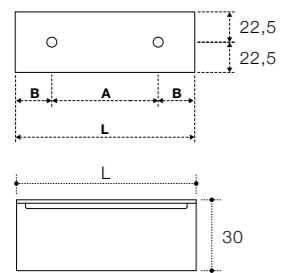

articolo / item  
**D8B**

lavabo tondo in ceramilux /  
ceramilux round basin

larghezza / width  
43 cm

altezza / height  
14 cm

profondità / height  
43 cm

articolo / item  
**WV1**

lavabo tondo in vetro /  
glass round basin

larghezza / width  
43 cm

altezza / height  
14 cm

profondità / height  
43 cm

finiture lavabo / basin finishes

ceramilux ssl		vetro glass		
	bianco opaco/ matt white		vetro trasparente transparent glass	vetro fumè grigio grey fumè glass

brevettato / patented

articolo / item	L	P	H
<b>ECA 80CX</b>	80 cm	45 cm	30 cm
<b>ECA 100CX</b>	100 cm	45 cm	30 cm
<b>ECB 120DX. ECC 120SX. ECA 120CX</b>	120 cm	45 cm	30 cm
<b>ECB 140DX. ECC 140SX. ECA 140CX</b>	140 cm	45 cm	30 cm
<b>ECB 160DX. ECC 160SX. ECA 160CX</b>	160 cm	45 cm	30 cm

articolo / item	L	P	H
<b>ECD 120</b>	120 cm	45 cm	30 cm
<b>ECD 140</b>	140 cm	45 cm	30 cm
<b>ECD 160</b>	160 cm	45 cm	30 cm

articolo / item	L	P	H
<b>ECE 140DX. ECF 140 SX</b>	140 cm	45 cm	30 cm
<b>ECE 160DX. ECF 160SX</b>	160 cm	45 cm	30 cm
<b>ECE 180DX. ECF 180SX</b>	180 cm	45 cm	30 cm