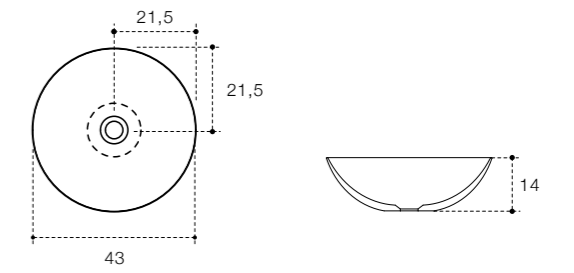

articolo / item  
**D8B**

lavabo tondo in ceramilux /  
ceramilux round basin

larghezza / width  
43 cm

altezza / height  
14 cm

profondità / height  
43 cm

articolo / item  
**WV1**

lavabo tondo in vetro /  
glass round basin

larghezza / width  
43 cm

altezza / height  
14 cm

profondità / height  
43 cm

finiture lavabo / basin finishes

ceramilux ssl		vetro glass		
	bianco opaco/ matt white		vetro trasparente transparent glass	vetro fumè grigio grey fumè glass

brevettato / patented

articolo / item	L	P	H
<b>ECA 80CX</b>	80 cm	45 cm	30 cm
<b>ECA 100CX</b>	100 cm	45 cm	30 cm
<b>ECB 120DX. ECC 120SX. ECA 120CX</b>	120 cm	45 cm	30 cm
<b>ECB 140DX. ECC 140SX. ECA 140CX</b>	140 cm	45 cm	30 cm
<b>ECB 160DX. ECC 160SX. ECA 160CX</b>	160 cm	45 cm	30 cm

articolo / item	L	P	H
<b>ECG 140</b>	140 cm	45 cm	30 cm
<b>ECG 160</b>	160 cm	45 cm	30 cm
<b>ECG 180</b>	180 cm	45 cm	30 cm

articolo / item	L	P	H
<b>EAP 30DX. EAQ 30SX</b>	30 cm	20 cm	150 cm
<b>EAP 40DX. EAQ 40SX</b>	40 cm	20 cm	150 cm