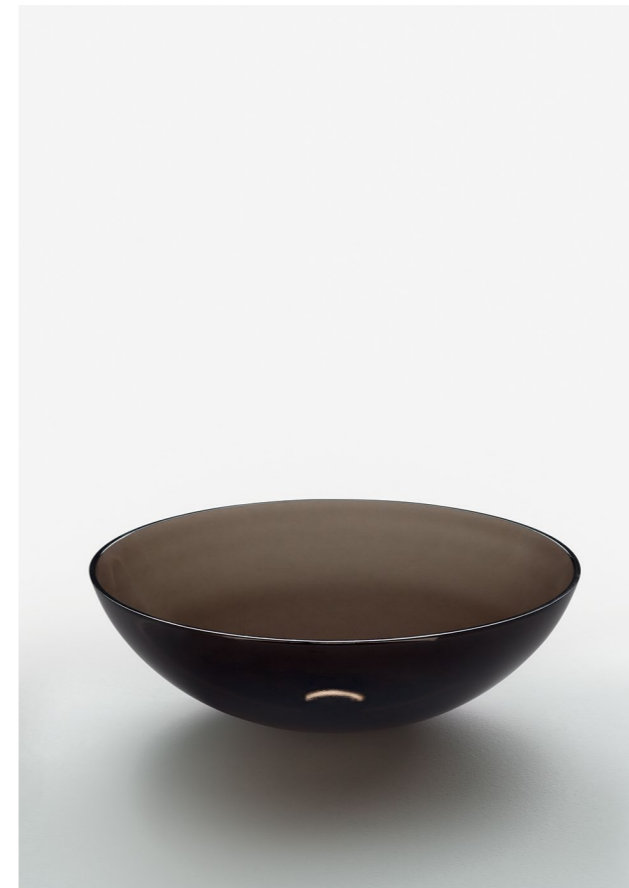

EDGE  
DESIGN MÉTRICA

**falper.**

EDGE  
DESIGN METRICA

edge wood è realizzato con ante in acacia termo trattata, piani di marmo e maniglia a gola in acciaio inox, disponibili in sei finiture.

edge wood is made with thermo-treated acacia doors, marble tops and stainless steel groove handle, available in six different finishes.

articolo / item  
**D8B**

lavabo tondo in ceramilux /  
ceramilux round basin

larghezza / width  
43 cm

altezza / height  
14 cm

profondità / height  
43 cm

articolo / item  
**WV1**

lavabo tondo in vetro /  
glass round basin

larghezza / width  
43 cm

altezza / height  
14 cm

profondità / height  
43 cm

finiture lavabo / basin finishes

ceramilux ssl		vetro glass		
	bianco opaco/ matt white		vetro trasparente transparent glass	vetro fumè grigio grey fumè glass