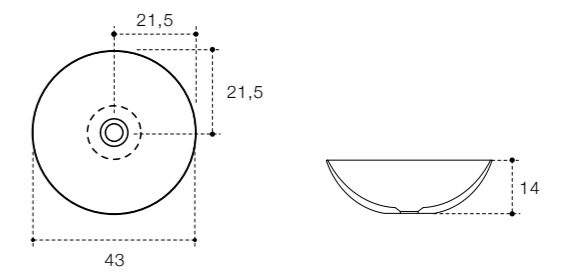

articolo / item  
**D8B**

lavabo tondo in ceramilux /  
ceramilux round basin

larghezza / width  
43 cm

altezza / height  
14 cm

profondità / height  
43 cm

articolo / item  
**WV1**

lavabo tondo in vetro /  
glass round basin

larghezza / width  
43 cm

altezza / height  
14 cm

profondità / height  
43 cm

finiture lavabo / basin finishes

ceramilux ssl		vetro glass		
	bianco opaco/ matt white		vetro trasparente transparent glass	vetro fumè grigio grey fumè glass

brevettato / patented

articolo / item	L	P	H
<b>ECA 80CX</b>	80 cm	45 cm	30 cm
<b>ECA 100CX</b>	100 cm	45 cm	30 cm
<b>ECB 120DX. ECC 120SX. ECA 120CX</b>	120 cm	45 cm	30 cm
<b>ECB 140DX. ECC 140SX. ECA 140CX</b>	140 cm	45 cm	30 cm
<b>ECB 160DX. ECC 160SX. ECA 160CX</b>	160 cm	45 cm	30 cm

articolo / item	L	P	H
<b>ECG 140</b>	140 cm	45 cm	30 cm
<b>ECG 160</b>	160 cm	45 cm	30 cm
<b>ECG 180</b>	180 cm	45 cm	30 cm

articolo / item	L	P	H
<b>EAP 30DX. EAQ 30SX</b>	30 cm	20 cm	150 cm
<b>EAP 40DX. EAQ 40SX</b>	40 cm	20 cm	150 cm