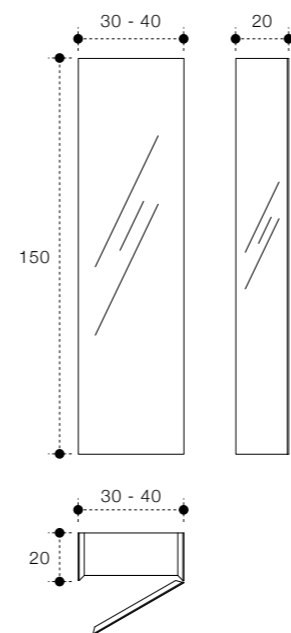

larghezza / width  
43 cm

altezza / height  
14 cm

profondità / height  
43 cm

finiture lavabo / basin finishes

ceramilux ssl		vetro glass		
	bianco opaco/ matt white		vetro trasparente transparent glass	vetro fumè grigio grey fumè glass

brevettato / patented

articolo / item	L	P	H
<b>ECA 80CX</b>	80 cm	45 cm	30 cm
<b>ECA 100CX</b>	100 cm	45 cm	30 cm
<b>ECB 120DX. ECC 120SX. ECA 120CX</b>	120 cm	45 cm	30 cm
<b>ECB 140DX. ECC 140SX. ECA 140CX</b>	140 cm	45 cm	30 cm
<b>ECB 160DX. ECC 160SX. ECA 160CX</b>	160 cm	45 cm	30 cm

articolo / item	L	P	H
<b>ECD 120</b>	120 cm	45 cm	30 cm
<b>ECD 140</b>	140 cm	45 cm	30 cm
<b>ECD 160</b>	160 cm	45 cm	30 cm

articolo / item	L	P	H
<b>ECE 140DX. ECF 140 SX</b>	140 cm	45 cm	30 cm
<b>ECE 160DX. ECF 160SX</b>	160 cm	45 cm	30 cm
<b>ECE 180DX. ECF 180SX</b>	180 cm	45 cm	30 cm

articolo / item	L	P	H
<b>ECG 140</b>	140 cm	45 cm	30 cm
<b>ECG 160</b>	160 cm	45 cm	30 cm
<b>ECG 180</b>	180 cm	45 cm	30 cm

articolo / item	L	P	H
<b>EAP 30DX. EAQ 30SX</b>	30 cm	20 cm	150 cm
<b>EAP 40DX. EAQ 40SX</b>	40 cm	20 cm	150 cm