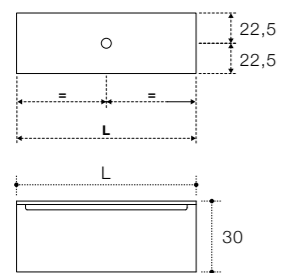

articolo / item  
**D8B**

lavabo tondo in ceramilux /  
ceramilux round basin

larghezza / width  
43 cm

altezza / height  
14 cm

profondità / height  
43 cm

articolo / item  
**WV1**

lavabo tondo in vetro /  
glass round basin

larghezza / width  
43 cm

altezza / height  
14 cm

profondità / height  
43 cm

finiture lavabo / basin finishes

ceramilux ssl		vetro glass		
	bianco opaco/ matt white		vetro trasparente transparent glass	vetro fumè grigio grey fumè glass

brevettato / patented

articolo / item	L	P	H
<b>ECA 80CX</b>	80 cm	45 cm	30 cm
<b>ECA 100CX</b>	100 cm	45 cm	30 cm
<b>ECB 120DX. ECC 120SX. ECA 120CX</b>	120 cm	45 cm	30 cm
<b>ECB 140DX. ECC 140SX. ECA 140CX</b>	140 cm	45 cm	30 cm
<b>ECB 160DX. ECC 160SX. ECA 160CX</b>	160 cm	45 cm	30 cm

articolo / item	L	P	H
<b>ECD 120</b>	120 cm	45 cm	30 cm
<b>ECD 140</b>	140 cm	45 cm	30 cm
<b>ECD 160</b>	160 cm	45 cm	30 cm

articolo / item	L	P	H
<b>ECE 140DX. ECF 140 SX</b>	140 cm	45 cm	30 cm
<b>ECE 160DX. ECF 160SX</b>	160 cm	45 cm	30 cm
<b>ECE 180DX. ECF 180SX</b>	180 cm	45 cm	30 cm