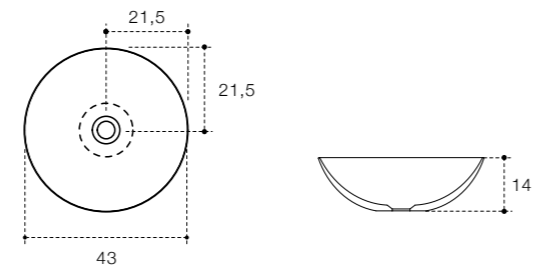

EDGE  
DESIGN MÉTRICA

**falper.**

EDGE  
DESIGN METRICA

edge wood è realizzato con ante in acacia termo trattata, piani di marmo e maniglia a gola in acciaio inox, disponibili in sei finiture.

edge wood is made with thermo-treated acacia doors, marble tops and stainless steel groove handle, available in six different finishes.

articolo / item  
**D8B**

lavabo tondo in ceramilux /  
ceramilux round basin

larghezza / width  
43 cm

altezza / height  
14 cm

profondità / height  
43 cm

articolo / item  
**WV1**

lavabo tondo in vetro /  
glass round basin

larghezza / width  
43 cm

altezza / height  
14 cm

profondità / height  
43 cm

finiture lavabo / basin finishes

ceramilux ssl		vetro glass		
	bianco opaco/ matt white		vetro trasparente transparent glass	vetro fumè grigio grey fumè glass

brevettato / patented

articolo / item	L	P	H
<b>ECA 80CX</b>	80 cm	45 cm	30 cm
<b>ECA 100CX</b>	100 cm	45 cm	30 cm
<b>ECB 120DX. ECC 120SX. ECA 120CX</b>	120 cm	45 cm	30 cm
<b>ECB 140DX. ECC 140SX. ECA 140CX</b>	140 cm	45 cm	30 cm
<b>ECB 160DX. ECC 160SX. ECA 160CX</b>	160 cm	45 cm	30 cm