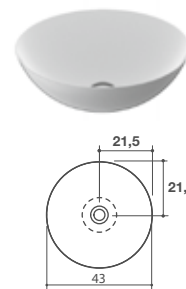

CIOTOLA 60
LAVABO SOPRAPIANO OVALE IN CERAMILUX SSL SP 4MM
OVAL ON-TOP WASHBASIN IN 4MM CERAMILUX SSL
Design Métrica

Listino prezzi
Price list
page **548**

Art. D8D
cm 59 x 39 x h17

Listino prezzi
Price list
page **548**

Art. D8C
cm 60 x 45 x h 14

CIOTOLA 43
LAVABO DA APPOGGIO OVALE ALTO SPESSORE 4MM
HIGH ON-TOP 4MM WASHBASIN
Design Métrica

MATT 37 - MATT 58
LAVABO SOPRAPIANO IN CERAMILUX
ON-TOP WASHBASIN IN CERAMILUX

Listino prezzi
Price list
page **548**

Art. D8B
cm 43 x 43 x h14

Listino prezzi
Price list
page **554**

Art. WM3
cm 37 x 37 x h 13

Art. WM4
cm 58 x 37 x h 13

LEVEL 45
LAVABO SOPRAPIANO IN CERAMILUX
ABOVE-MOUNTED CERAMILUX WASHBASIN
Design Naghi Habib per Falper