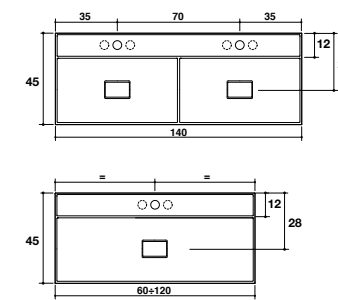

Art. D5H
 cm 70 x 50 x h 40

Listino prezzi
 Price list
 page **559**

Colori disponibili
 Available colors
 page **503**

Listino prezzi
Price list
page **551**

QUATTRO.ZERO
LAVABI A PARETE IN CERAMILUX SSL OPACO SP 4 MM
WALL-MOUNTED WASHBASINS IN 4MM MATT WHITE CERAMILUX SSL
Design Métrica

Art. D7H
cm 60 x 45 x 12
cm 80 x 45 x 12
cm 100 x 45 x 12
cm 120 x 45 x 12

Art. D7I
cm 140 x 45 x 12

QUATTRO.ZERO D8H
 LAVABI DA PARETE E DA APPOGGIO IN CERAMILUX SSL OPACO SP 4 MM
 WALL-MOUNTED AND ON TOP WASHBASINS IN 4MM MATT WHITE CERAMILUX SSL
 Design Métrica

Listino prezzi
 Price list
 page **549**

Art. D8H
 cm 80 x 45 x 12
 cm 100 x 45 x 12
 cm 120 x 45 x 12

QUATTRO.ZERO D8J
LAVABI DA APPOGGIO IN CERAMILUX SSL OPACO SP 4 MM
ON TOP WASHBASINS IN 4MM MATT WHITE CERAMILUX SSL
Design Métrica