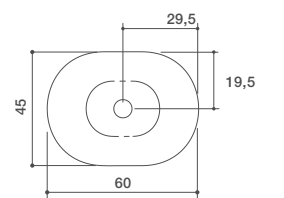

Listino prezzi
 Price list
 page **549**

Art. D8H
 cm 80 x 45 x 12
 cm 100 x 45 x 12
 cm 120 x 45 x 12

QUATTRO.ZERO D8J
LAVABI DA APPOGGIO IN CERAMILUX SSL OPACO SP 4 MM
ON TOP WASHBASINS IN 4MM MATT WHITE CERAMILUX SSL
Design Métrica

Art. D8K - D8L
cm 100 x 45 x 12
cm 120 x 45 x 12
cm 140 x 45 x 12
cm 160 x 45 x 12

Listino prezzi
Price list
page **553**

CIOTOLA 59
LAVABO DA APPOGGIO OVALE ALTO SPESSORE 4MM
HIGH ON-TOP 4MM WASHBASIN
Design Métrica

CIOTOLA 60
LAVABO SOPRAPIANO OVALE IN CERAMILUX SSL SP 4MM
OVAL ON-TOP WASHBASIN IN 4MM CERAMILUX SSL
Design Métrica

Listino prezzi
Price list
page **548**

Art. D8D
cm 59 x 39 x h17

Listino prezzi
Price list
page **548**

Art. D8C
cm 60 x 45 x h 14

CIOTOLA 43
LAVABO DA APPOGGIO OVALE ALTO SPESSORE 4MM
HIGH ON-TOP 4MM WASHBASIN
Design Métrica

MATT 37 - MATT 58
LAVABO SOPRAPIANO IN CERAMILUX
ON-TOP WASHBASIN IN CERAMILUX

Listino prezzi
Price list
page **548**