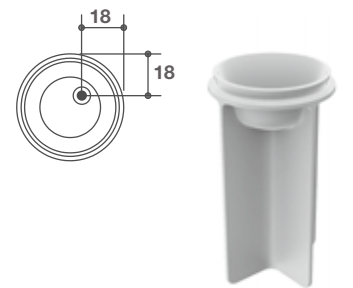

Art. D5J
cm 66 x 49 x h 87
Scarico a parete
Wall waste pipe

Art. D4J
cm 66 x 49 x h 87
Scarico a pavimento
Floor waste pipe

Listino prezzi
Price list
page **562**

Colori disponibili
Available colors
page **503**

Listino prezzi
Price list
page **562**

Colori disponibili
Available colors
page **503**

Art. WA7
cm 46 x 46 x h 84

BOWL
 LAVABO IN CRISTALPLANT BIOBASED OPACO
 MATT CRISTALPLANT BIOBASED WASHBASIN
 Falper Design