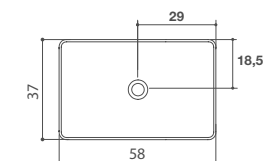

Art. D8B
cm 43 x 43 x h14

Listino prezzi
Price list
page **554**

Art. WM3
cm 37 x 37 x h 13

Art. WM4
cm 58 x 37 x h 13

LEVEL 45
LAVABO SOPRAPIANO IN CERAMILUX
ABOVE-MOUNTED CERAMILUX WASHBASIN
Design Naghi Habib per Falper