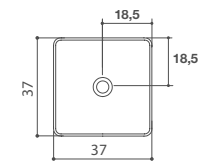

Art. D7H
cm 60 x 45 x 12
cm 80 x 45 x 12
cm 100 x 45 x 12
cm 120 x 45 x 12

Art. D7I
cm 140 x 45 x 12

QUATTRO.ZERO D8H
 LAVABI DA PARETE E DA APPOGGIO IN CERAMILUX SSL OPACO SP 4 MM
 WALL-MOUNTED AND ON TOP WASHBASINS IN 4MM MATT WHITE CERAMILUX SSL
 Design Métrica

Art. D8K - D8L
cm 100 x 45 x 12
cm 120 x 45 x 12
cm 140 x 45 x 12
cm 160 x 45 x 12

Listino prezzi
Price list
page **553**

CIOTOLA 59
LAVABO DA APPOGGIO OVALE ALTO SPESSORE 4MM
HIGH ON-TOP 4MM WASHBASIN
Design Métrica

Art. D8C
cm 60 x 45 x h 14

CIOTOLA 43
LAVABO DA APPOGGIO OVALE ALTO SPESSORE 4MM
HIGH ON-TOP 4MM WASHBASIN
Design Métrica

MATT 37 - MATT 58
LAVABO SOPRAPIANO IN CERAMILUX
ON-TOP WASHBASIN IN CERAMILUX

Listino prezzi
Price list
page **548**

Art. D8B
cm 43 x 43 x h14

Listino prezzi
Price list
page **554**

Art. WM3
cm 37 x 37 x h 13

Art. WM4
cm 58 x 37 x h 13

LEVEL 45
LAVABO SOPRAPIANO IN CERAMILUX
ABOVE-MOUNTED CERAMILUX WASHBASIN
Design Naghi Habib per Falper