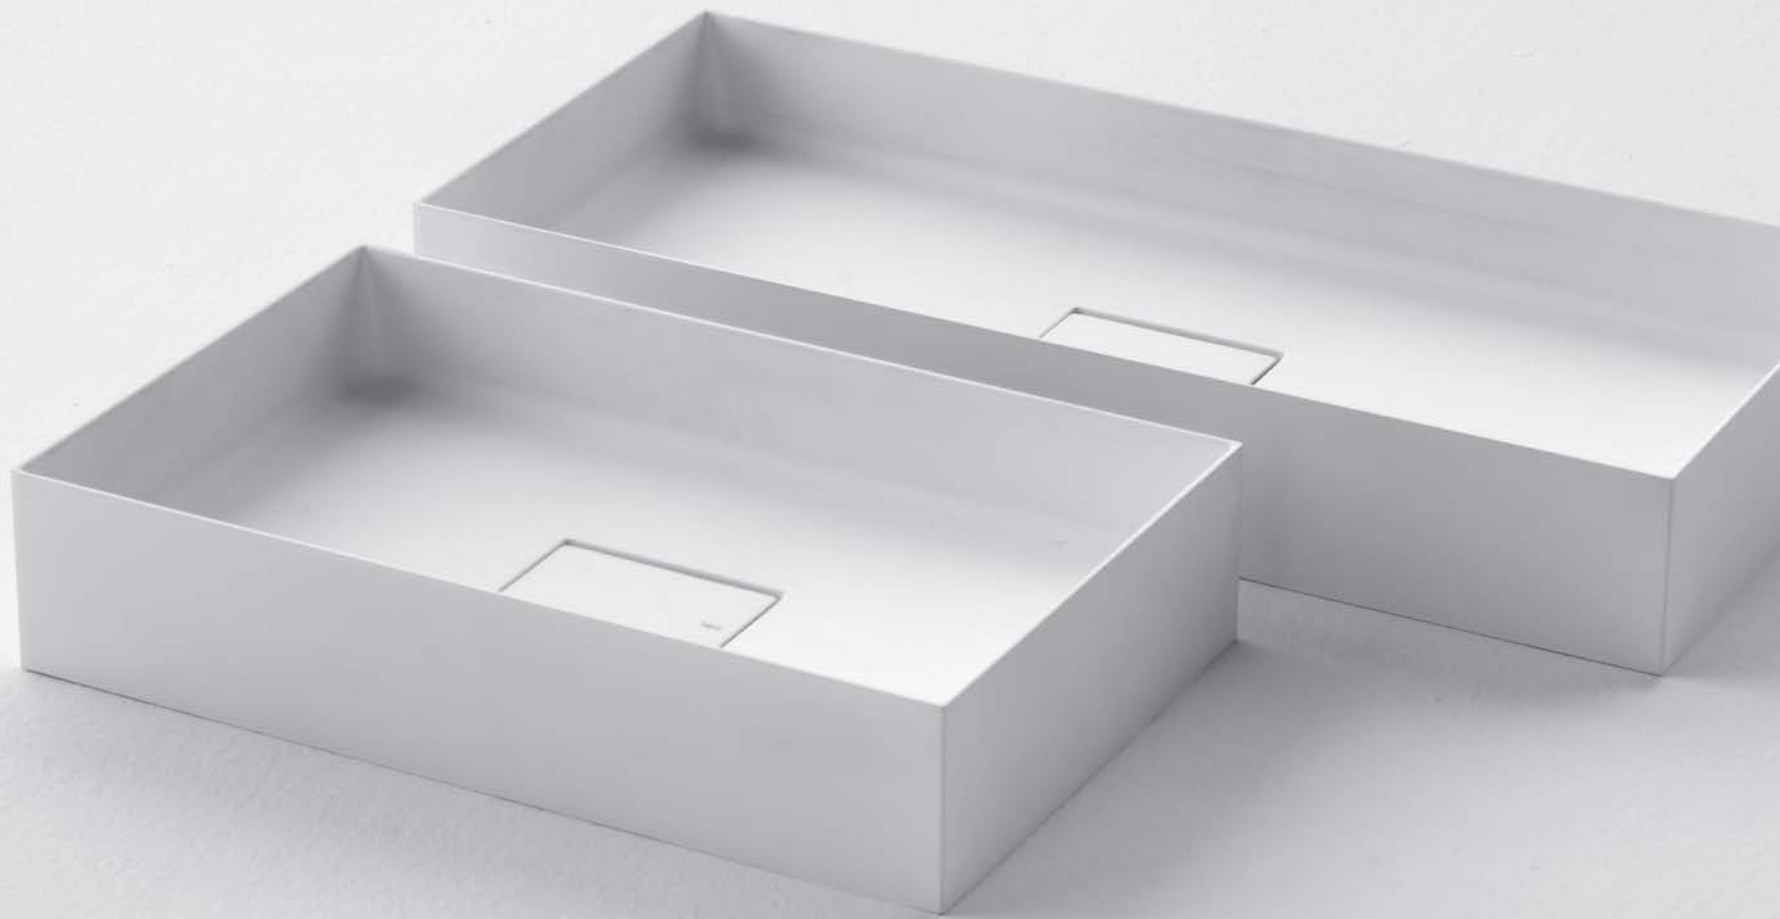

Art. D7H
cm 60 x 45 x 12
cm 80 x 45 x 12
cm 100 x 45 x 12
cm 120 x 45 x 12

Art. D7I
cm 140 x 45 x 12

QUATTRO.ZERO D8H
 LAVABI DA PARETE E DA APPOGGIO IN CERAMILUX SSL OPACO SP 4 MM
 WALL-MOUNTED AND ON TOP WASHBASINS IN 4MM MATT WHITE CERAMILUX SSL
 Design Métrica

Listino prezzi
 Price list
 page **549**

Art. D8H
 cm 80 x 45 x 12
 cm 100 x 45 x 12
 cm 120 x 45 x 12

QUATTRO.ZERO D8J
LAVABI DA APPOGGIO IN CERAMILUX SSL OPACO SP 4 MM
ON TOP WASHBASINS IN 4MM MATT WHITE CERAMILUX SSL
Design Métrica