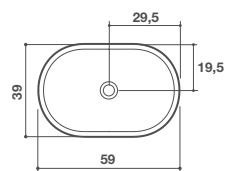

Listino prezzi
 Price list
 page **549**

Art. D8H
 cm 80 x 45 x 12
 cm 100 x 45 x 12
 cm 120 x 45 x 12

QUATTRO.ZERO D8J
LAVABI DA APPOGGIO IN CERAMILUX SSL OPACO SP 4 MM
ON TOP WASHBASINS IN 4MM MATT WHITE CERAMILUX SSL
Design Métrica

Art. D8J
cm 50 x 31 x 12
cm 70 x 31 x 12

Listino prezzi
Price list
page **549**

PURE
LAVABI A PARETE E DA APPOGGIO IN CERAMILUX OPACO
WALL-MOUNTED AND ON TOP WASHBASINS IN MATT WHITE CERAMILUX
Design Métrica

Art. D8K - D8L
cm 100 x 45 x 12
cm 120 x 45 x 12
cm 140 x 45 x 12
cm 160 x 45 x 12

Listino prezzi
Price list
page **553**

CIOTOLA 59
LAVABO DA APPOGGIO OVALE ALTO SPESSORE 4MM
HIGH ON-TOP 4MM WASHBASIN
Design Métrica

CIOTOLA 60
LAVABO SOPRAPIANO OVALE IN CERAMILUX SSL SP 4MM
OVAL ON-TOP WASHBASIN IN 4MM CERAMILUX SSL
Design Métrica

Listino prezzi
Price list
page **548**

Art. D8D
cm 59 x 39 x h17

Listino prezzi
Price list
page **548**