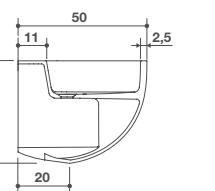

Art. D5J
cm 66 x 49 x h 87
Scarico a parete
Wall waste pipe

Art. D4J
cm 66 x 49 x h 87
Scarico a pavimento
Floor waste pipe

Listino prezzi
Price list
page **562**

Colori disponibili
Available colors
page **503**

Listino prezzi
Price list
page **562**

Colori disponibili
Available colors
page **503**

Art. WA7
cm 46 x 46 x h 84

BOWL
 LAVABO IN CRISTALPLANT BIOBASED OPACO
 MATT CRISTALPLANT BIOBASED WASHBASIN
 Falper Design

Art. D5H
 cm 70 x 50 x h 40

Listino prezzi
 Price list
 page **559**

Colori disponibili
 Available colors
 page **503**

Listino prezzi
Price list
page **551**

QUATTRO.ZERO
LAVABI A PARETE IN CERAMILUX SSL OPACO SP 4 MM
WALL-MOUNTED WASHBASINS IN 4MM MATT WHITE CERAMILUX SSL
Design Métrica

Art. D7H
cm 60 x 45 x 12
cm 80 x 45 x 12
cm 100 x 45 x 12
cm 120 x 45 x 12

Art. D7I
cm 140 x 45 x 12

QUATTRO.ZERO D8H
 LAVABI DA PARETE E DA APPOGGIO IN CERAMILUX SSL OPACO SP 4 MM
 WALL-MOUNTED AND ON TOP WASHBASINS IN 4MM MATT WHITE CERAMILUX SSL
 Design Métrica