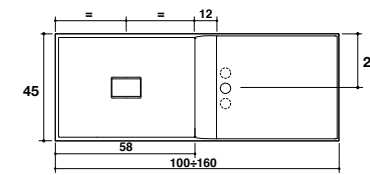

Art. D7H
cm 60 x 45 x 12
cm 80 x 45 x 12
cm 100 x 45 x 12
cm 120 x 45 x 12

Art. D7I
cm 140 x 45 x 12

QUATTRO.ZERO D8H
 LAVABI DA PARETE E DA APPOGGIO IN CERAMILUX SSL OPACO SP 4 MM
 WALL-MOUNTED AND ON TOP WASHBASINS IN 4MM MATT WHITE CERAMILUX SSL
 Design Métrica

Listino prezzi
 Price list
 page **549**

Art. D8H
 cm 80 x 45 x 12
 cm 100 x 45 x 12
 cm 120 x 45 x 12

QUATTRO.ZERO D8J
LAVABI DA APPOGGIO IN CERAMILUX SSL OPACO SP 4 MM
ON TOP WASHBASINS IN 4MM MATT WHITE CERAMILUX SSL
Design Métrica

Art. D8J
cm 50 x 31 x 12
cm 70 x 31 x 12

Listino prezzi
Price list
page **549**

PURE
LAVABI A PARETE E DA APPOGGIO IN CERAMILUX OPACO
WALL-MOUNTED AND ON TOP WASHBASINS IN MATT WHITE CERAMILUX
Design Métrica

Art. D8K - D8L
cm 100 x 45 x 12
cm 120 x 45 x 12
cm 140 x 45 x 12
cm 160 x 45 x 12

Listino prezzi
Price list
page **553**

CIOTOLA 59
LAVABO DA APPOGGIO OVALE ALTO SPESSORE 4MM
HIGH ON-TOP 4MM WASHBASIN
Design Métrica