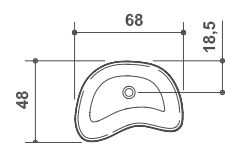

Art. D8C
cm 60 x 45 x h 14

CIOTOLA 43
LAVABO DA APPOGGIO OVALE ALTO SPESSORE 4MM
HIGH ON-TOP 4MM WASHBASIN
Design Métrica

MATT 37 - MATT 58
LAVABO SOPRAPIANO IN CERAMILUX
ON-TOP WASHBASIN IN CERAMILUX

Listino prezzi
Price list
page **548**

Art. D8B
cm 43 x 43 x h14

Listino prezzi
Price list
page **554**

Art. WM3
cm 37 x 37 x h 13

Art. WM4
cm 58 x 37 x h 13

LEVEL 45
LAVABO SOPRAPIANO IN CERAMILUX
ABOVE-MOUNTED CERAMILUX WASHBASIN
Design Naghi Habib per Falper

D4K
LAVABO SOPRAPIANO IN CERAMICA
ABOVE-MOUNTED CERAMIC WASHBASIN
Falper Design & Michael Schmidt per Falper

Listino prezzi
Price list
page **556**

Art. WA1
cm 64 x 48 x h 38

Listino prezzi
Price list
page **556**