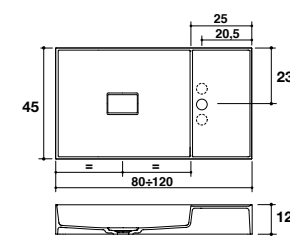

Art. D5J
cm 66 x 49 x h 87
Scarico a parete
Wall waste pipe

Art. D4J
cm 66 x 49 x h 87
Scarico a pavimento
Floor waste pipe

Listino prezzi
Price list
page **562**

Colori disponibili
Available colors
page **503**

Art. D5H
 cm 70 x 50 x h 40

Listino prezzi
 Price list
 page **559**

Colori disponibili
 Available colors
 page **503**

Listino prezzi
Price list
page **551**

QUATTRO.ZERO
LAVABI A PARETE IN CERAMILUX SSL OPACO SP 4 MM
WALL-MOUNTED WASHBASINS IN 4MM MATT WHITE CERAMILUX SSL
Design Métrica

Art. D7H
cm 60 x 45 x 12
cm 80 x 45 x 12
cm 100 x 45 x 12
cm 120 x 45 x 12

Art. D7I
cm 140 x 45 x 12

QUATTRO.ZERO D8H
 LAVABI DA PARETE E DA APPOGGIO IN CERAMILUX SSL OPACO SP 4 MM
 WALL-MOUNTED AND ON TOP WASHBASINS IN 4MM MATT WHITE CERAMILUX SSL
 Design Métrica

Listino prezzi
 Price list
 page **549**

Art. D8H
 cm 80 x 45 x 12
 cm 100 x 45 x 12
 cm 120 x 45 x 12

QUATTRO.ZERO D8J
LAVABI DA APPOGGIO IN CERAMILUX SSL OPACO SP 4 MM
ON TOP WASHBASINS IN 4MM MATT WHITE CERAMILUX SSL
Design Métrica