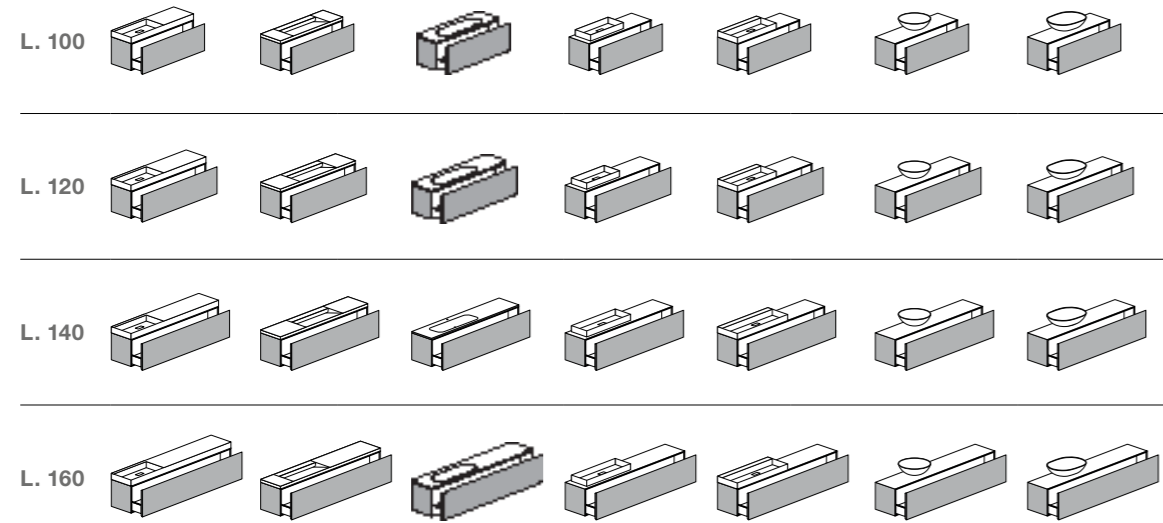

MOBILI / UNITS

H. 36 - Profondità / Depth 45