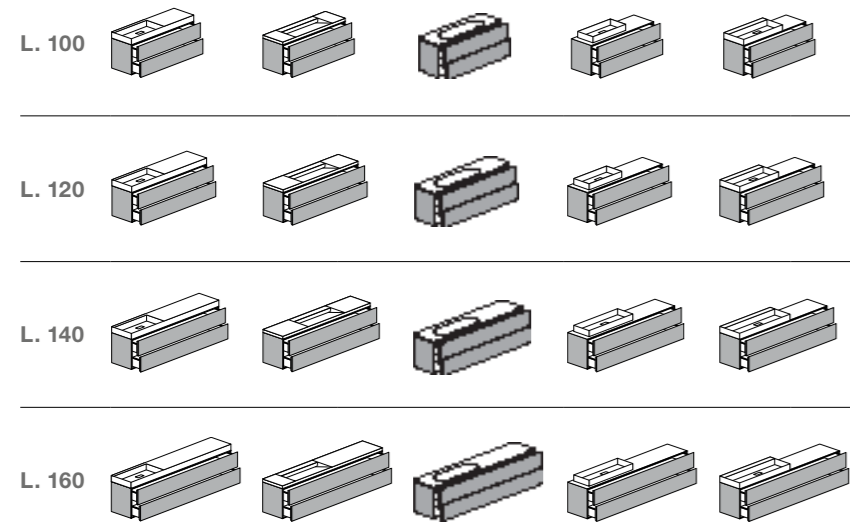

H. 50 - Profondità / Depth 45