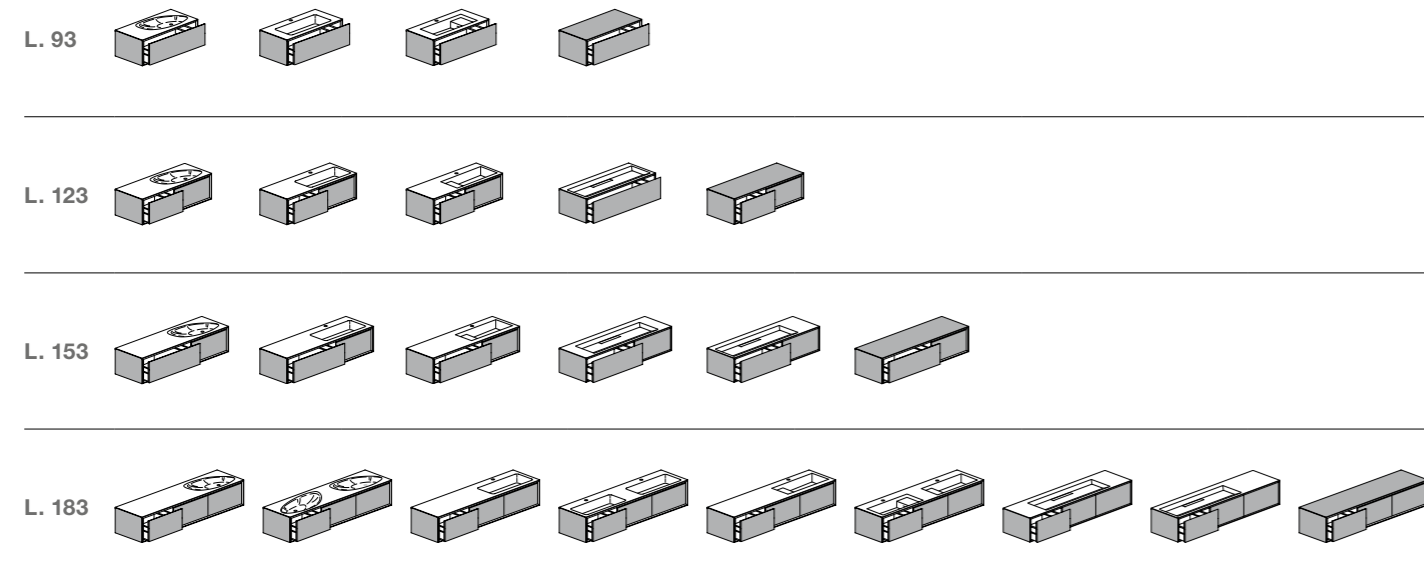

H. 50 - Profondità disponibili / Depth 48

COLONNE / COLUMNS

H. 180 - Profondità disponibili / Depth 23 - 38

H. 140 - Profondità disponibili / Depth 35

CASSETTI LEGRABOX E FRAME /
LEGRABOX DRAWERS AND FRAME TECHNOLOGY