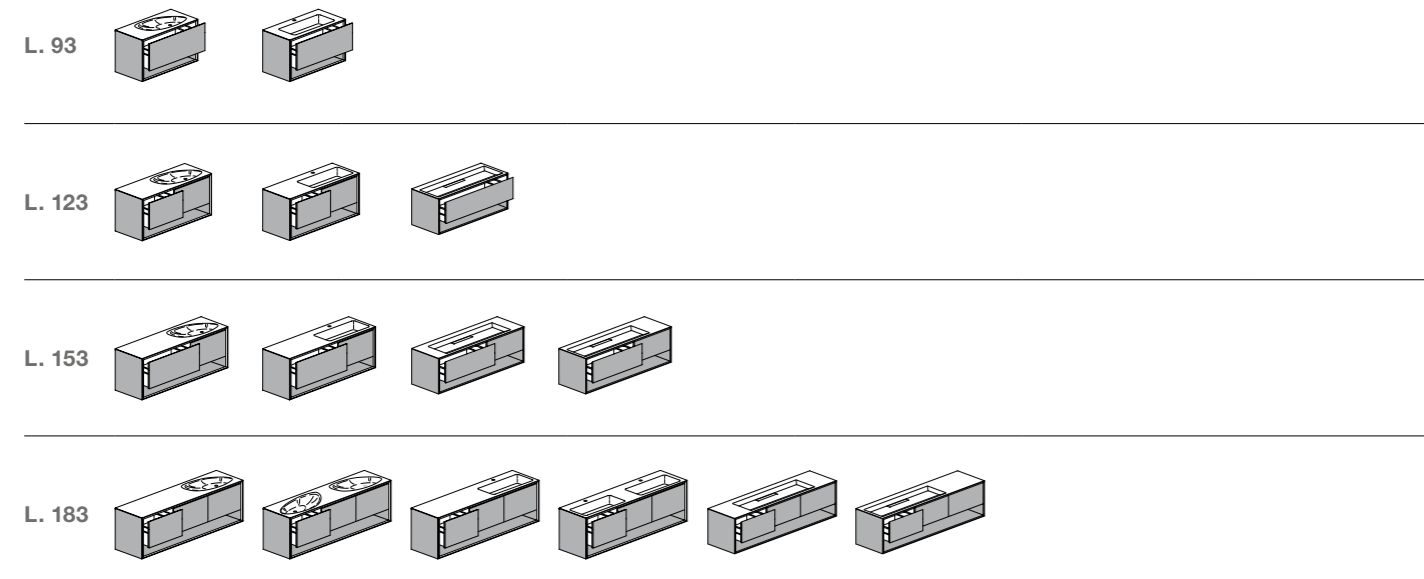

H. 50 - Profondità disponibili / Depth 48

COLONNE / COLUMNS

H. 180 - Profondità disponibili / Depth 23 - 38

H. 140 - Profondità disponibili / Depth 35

CASSETTI LEGRABOX E FRAME /
LEGRABOX DRAWERS AND FRAME TECHNOLOGY