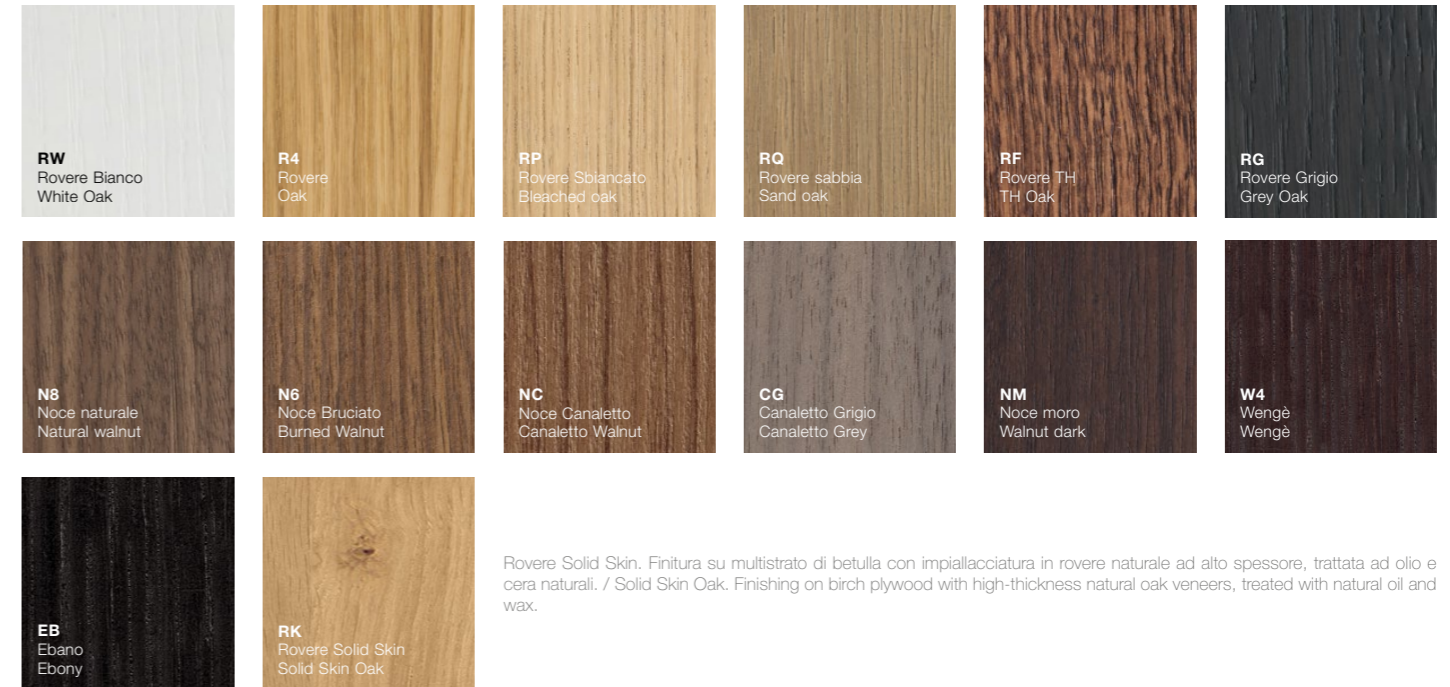

Listino prezzi
Price list
page **265**

Colori disponibili
Available colors
page **278**

LACCATI OPACHI / MATT PAINTED - Cat. 1
LACCATI LUCIDI / GLOSSY PAINTED - Cat. 3

LEGNI / WOOD - Cat. 2

LEGNI MASSELLO / SPECIAL WOODS - Cat. 4

LEGNI SPECIALI / SPECIAL WOODS - Cat 5

Collezione realizzabile con colori lucidi e opachi a campione. / The collection can be realized with glossy or matt sample colors.

MOBILI / FURNITURE

H. 33 - Profondità disponibili / Depth 48