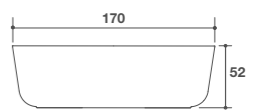

**QUATTRO.ZERO**  
 VASCA IN CERAMILUX SSL CON BORDI SPESSORE 8 MM  
 CERAMILUX BATHTUB WITH 8 MM THICK EDGES  
 Design Métrica

**Optional  
 Art. WQA**

Placca in acciaio inox lucido con logo.  
 Polished stainless steel plate with logo.

Listino prezzi  
 Price list  
 page **580**

**Art. WQ0**  
 cm 170 x 75 x h 52

**QUATTRO.ZERO**  
 VASCA IN CERAMILUX SSL CON MENSOLA PORTA OGGETTI  
 CERAMILUX BATHTUB WITH RESTING SHELF  
 Design Métrica

La composizione in foto è disponibile nelle dimensioni:  
 The displayed composition is available in dimensions:

Larghezza Vasca / Bath Lengths  
**Cm 185 - 190 - 195 - 200 - 205 - 210**

Altezza Vasca / Bath Height  
**Cm 50,5**