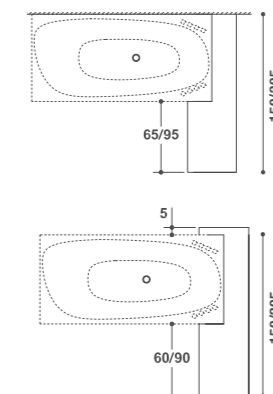

La composizione in foto è disponibile nelle dimensioni:
The displayed composition is available in dimensions:

Larghezza Vasca / Bath Lengths
Cm 185 - 190 - 195 - 200 - 205 - 210

Altezza Vasca / Bath Height
Cm 51

Profondità vasca / Bath Depth
Cm 85 - 90 - 95 - 100 - 105 - 110

Listino prezzi
Price list
page **594**

Colori disponibili
Available colors
page **532**