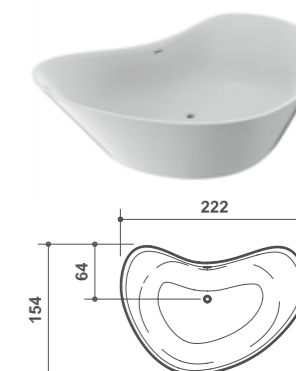

La composizione in foto è disponibile nelle dimensioni:  
 The displayed composition is available in dimensions:

Larghezze / Lengths  
**Cm 184**

Altezza / Height  
**Cm 50,5**

Profondità / Bath  
**Cm 90**

La composizione in foto è disponibile nelle dimensioni:  
 The displayed composition is available in dimensions:

Larghezze / Lengths  
**Cm 185 - 190 - 195 - 200 - 205 - 210**

Tutti i modelli sono disponibili in 36 dimensioni standard e sono realizzabili su misura. / Models available in 36 standard dimensions and bespoke.

Altezza / Height  
**Cm 1,5 - 15 - 30 - 50,5**

Profondità / Bath  
**Cm 85 - 90 - 95 - 100 - 105 - 110**

Listino prezzi  
 Price list  
 page **589**

Colori disponibili  
 Available colors  
 page **532**

**LEVEL 45 KING SIZE**  
VASCA KING SIZE IN CERAMILUX LUCIDO E OPACO  
KING SIZE GLOSSY AND MATT CERAMILUX BATHTUB  
Design Naghi Habib per Falper

Art. WA5  
cm 222 x 154 x h 50

Listino prezzi  
Price list  
page **581**