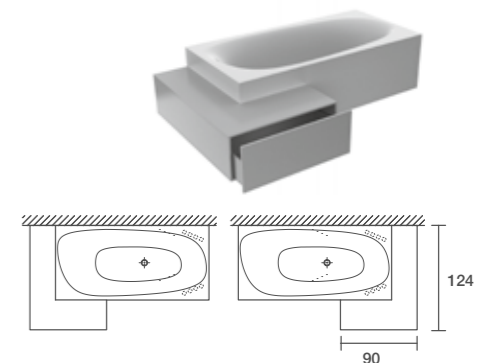

La composizione in foto è disponibile nelle dimensioni:
The displayed composition is available in dimensions:

Larghezze / Lengths
Cm 184

Altezza / Height
Cm 50,5

Profondità / Bath
Cm 90

Listino prezzi
Price list
page **588**

Colori disponibili
Available colors
page **532**