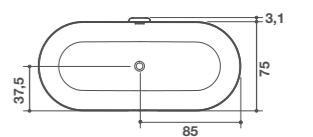

**QUATTRO.ZERO**  
 VASCA IN CERAMILUX SSL CON BORDI SPESSORE 8 MM  
 CERAMILUX BATHTUB WITH 8 MM THICK EDGES  
 Design Métrica

**Optional  
 Art. WQA**

Placca in acciaio inox lucido con logo.  
 Polished stainless steel plate with logo.

Listino prezzi  
 Price list  
 page **580**

**Art. WQ0**  
 cm 170 x 75 x h 52

**QUATTRO.ZERO**  
 VASCA IN CERAMILUX SSL CON MENSOLA PORTA OGGETTI  
 CERAMILUX BATHTUB WITH RESTING SHELF  
 Design Métrica

La composizione in foto è disponibile nelle dimensioni:  
 The displayed composition is available in dimensions:

Larghezza Vasca / Bath Lengths  
**Cm 185 - 190 - 195 - 200 - 205 - 210**

Altezza Vasca / Bath Height  
**Cm 50,5**

La composizione in foto è disponibile nelle dimensioni:  
 The displayed composition is available in dimensions:

Larghezze / Lengths  
**Cm 185 - 190 - 195 - 200 - 205 - 210**

Tutti i modelli sono disponibili in 36 dimensioni standard e sono realizzabili su misura. / Models available in 36 standard dimensions and bespoke.