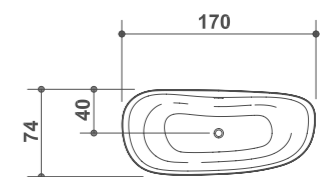

La composizione in foto è disponibile nelle dimensioni:  
 The displayed composition is available in dimensions:

Larghezze / Lengths  
**Cm 185 - 190 - 195 - 200 - 205 - 210**

Tutti i modelli sono disponibili in 36 dimensioni standard e sono realizzabili su misura. / Models available in 36 standard dimensions and bespoke.

Altezza / Height  
**Cm 1,5 - 15 - 30 - 50,5**

Profondità / Bath  
**Cm 85 - 90 - 95 - 100 - 105 - 110**

Listino prezzi  
 Price list  
 page **589**

Colori disponibili  
 Available colors  
 page **532**

**LEVEL 45 KING SIZE**  
VASCA KING SIZE IN CERAMILUX LUCIDO E OPACO  
KING SIZE GLOSSY AND MATT CERAMILUX BATHTUB  
Design Naghi Habib per Falper

Art. WA5  
cm 222 x 154 x h 50

Listino prezzi  
Price list  
page **581**

**LEVEL 45**  
VASCA FREESTANDING IN CERAMILUX LUCIDO E OPACO  
GLOSSY AND MATT CERAMILUX FREESTANDING BATHTUB  
Design Naghi Habib per Falper

Art. WA3  
cm 170 x 74 x h 53

Listino prezzi  
Price list  
page **581**