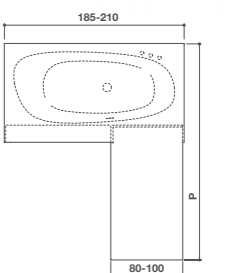

La composizione in foto è disponibile nelle dimensioni:
The displayed composition is available in dimensions:

Larghezza Vasca / Bath Lengths
Cm 185 - 190 - 195 - 200 - 205 - 210

Altezza Vasca / Bath Height
Cm 51

Profondità vasca / Bath Depth:
Cm 190 - 225

Listino prezzi
Price list
page **596**

Colori disponibili
Available colors
page **532**