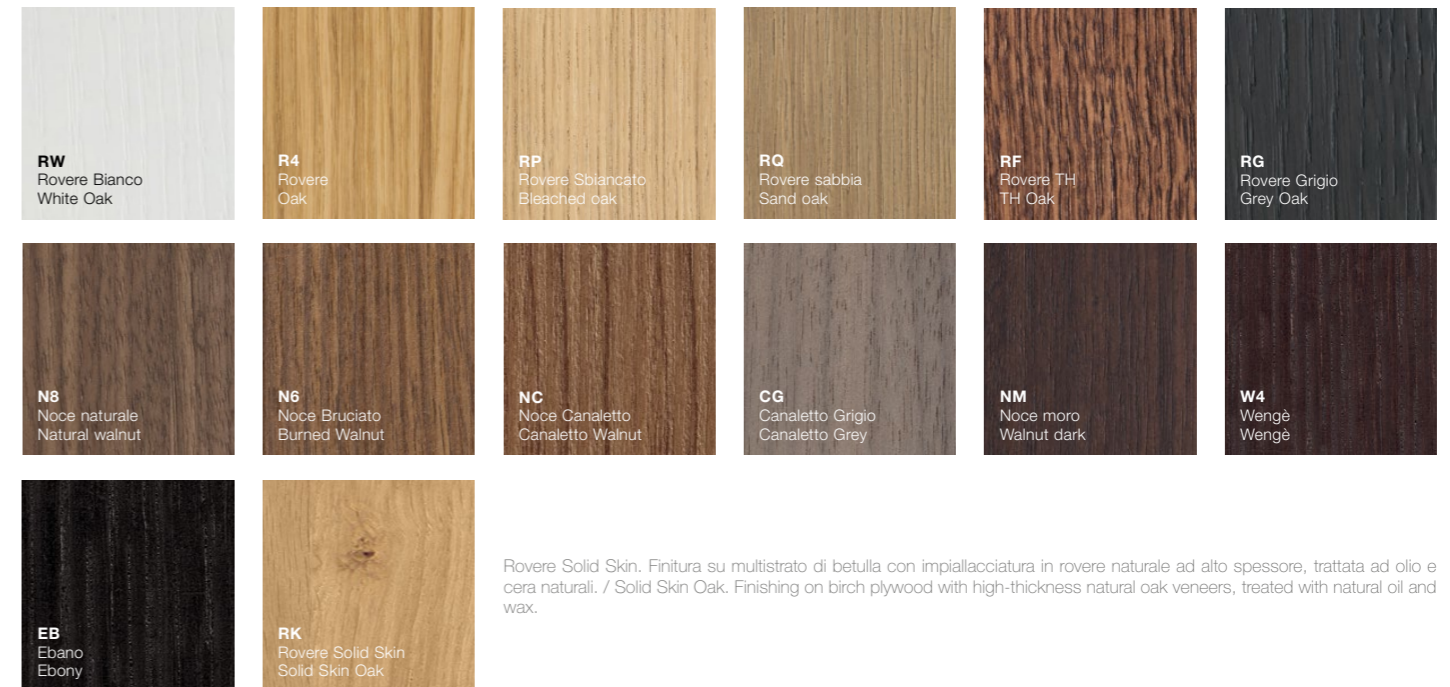

Art. WA6  
 cm 178 x 88 x h.52

Listino prezzi  
 Price list  
 page **583**

Colori disponibili  
 Available colors  
 page **535**

Art. D4S  
 cm 169 x 94 x h.55/48

LACCATI OPACHI / MATT PAINTED - Cat. 1  
LACCATI LUCIDI / GLOSSY PAINTED - Cat. 3

LEGNI / WOODS - Cat. 2

ROVERE MASSELLO / SOLID OAK - Cat. 4

LEGNI SPECIALI / SPECIAL WOODS - Cat 5

Collezione realizzabile con colori lucidi e opachi a campione. / The collection can be realized with glossy or matt sample colors.