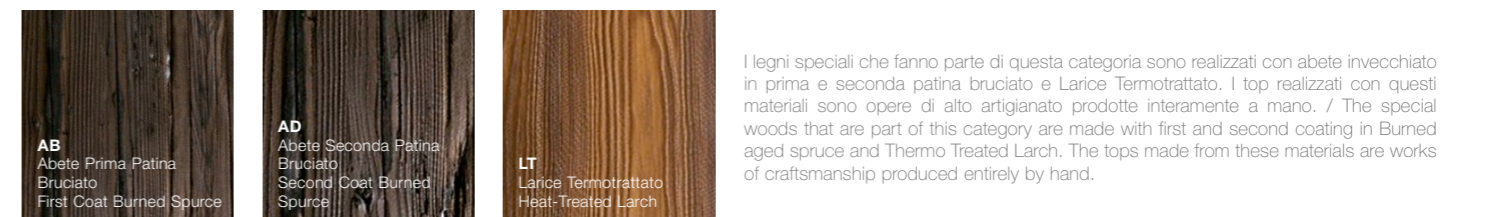

LEGNI / WOODS - Cat. 2

ROVERE MASSELLO / SOLID OAK - Cat. 4

LEGNI SPECIALI / SPECIAL WOODS - Cat 5

Collezione realizzabile con colori lucidi e opachi a campione. / The collection can be realized with glossy or matt sample colors.