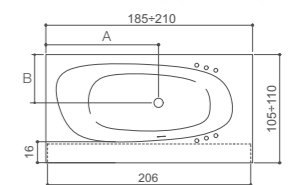

Listino prezzi  
 Price list  
 page **580**

**Art. WQ0**  
 cm 170 x 75 x h 52

**QUATTRO.ZERO**  
 VASCA IN CERAMILUX SSL CON MENSOLA PORTA OGGETTI  
 CERAMILUX BATHTUB WITH RESTING SHELF  
 Design Métrica

La composizione in foto è disponibile nelle dimensioni:  
 The displayed composition is available in dimensions:

Larghezza Vasca / Bath Lengths  
**Cm 185 - 190 - 195 - 200 - 205 - 210**

Altezza Vasca / Bath Height  
**Cm 50,5**

Profondità vasca / Bath Depth  
**Cm 105 - 110**

Listino prezzi  
 Price list  
 page **595**

Colori disponibili  
 Available colors  
 page **532**

**VASCAMISURA**  
 VASCA IN CRISTALPLANT BIOBASED CON PANCA IN LEGNO  
 CRISTALPLANT BIOBASED BATHTUB WITH WOODEN BENCH  
 Design Michael Schmidt per Falper

La composizione in foto è disponibile nelle dimensioni:  
 The displayed composition is available in dimensions:

Larghezza Vasca / Bath Lengths  
**Cm 185 - 190 - 195 - 200 - 205 - 210**

Altezza Vasca / Bath Height  
**Cm 51**