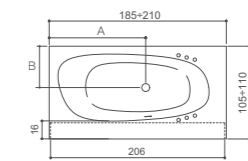

La composizione in foto è disponibile nelle dimensioni:  
 The displayed composition is available in dimensions:

Larghezza Vasca / Bath Lengths  
**Cm 185 - 190 - 195 - 200 - 205 - 210**

Altezza Vasca / Bath Height  
**Cm 51**

La composizione in foto è disponibile nelle dimensioni:  
 The displayed composition is available in dimensions:

Larghezze / Lengths  
**Cm 184**

Altezza / Height  
**Cm 50,5**

Profondità / Bath  
**Cm 90**

La composizione in foto è disponibile nelle dimensioni:  
 The displayed composition is available in dimensions:

Larghezze / Lengths  
**Cm 185 - 190 - 195 - 200 - 205 - 210**

Tutti i modelli sono disponibili in 36 dimensioni standard e sono realizzabili su misura. / Models available in 36 standard dimensions and bespoke.