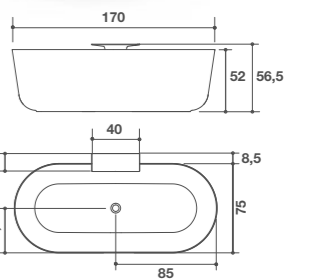

QUATTRO.ZERO
VASCA IN CERAMILUX SSL CON MENSOLA PORTA OGGETTI
CERAMILUX BATHTUB WITH RESTING SHELF
Design Métrica

Art. WQB
cm 170 x 75 x h 52/56,5

Listino prezzi
Price list
page **580**

Colori disponibili
Available colors
page **533**