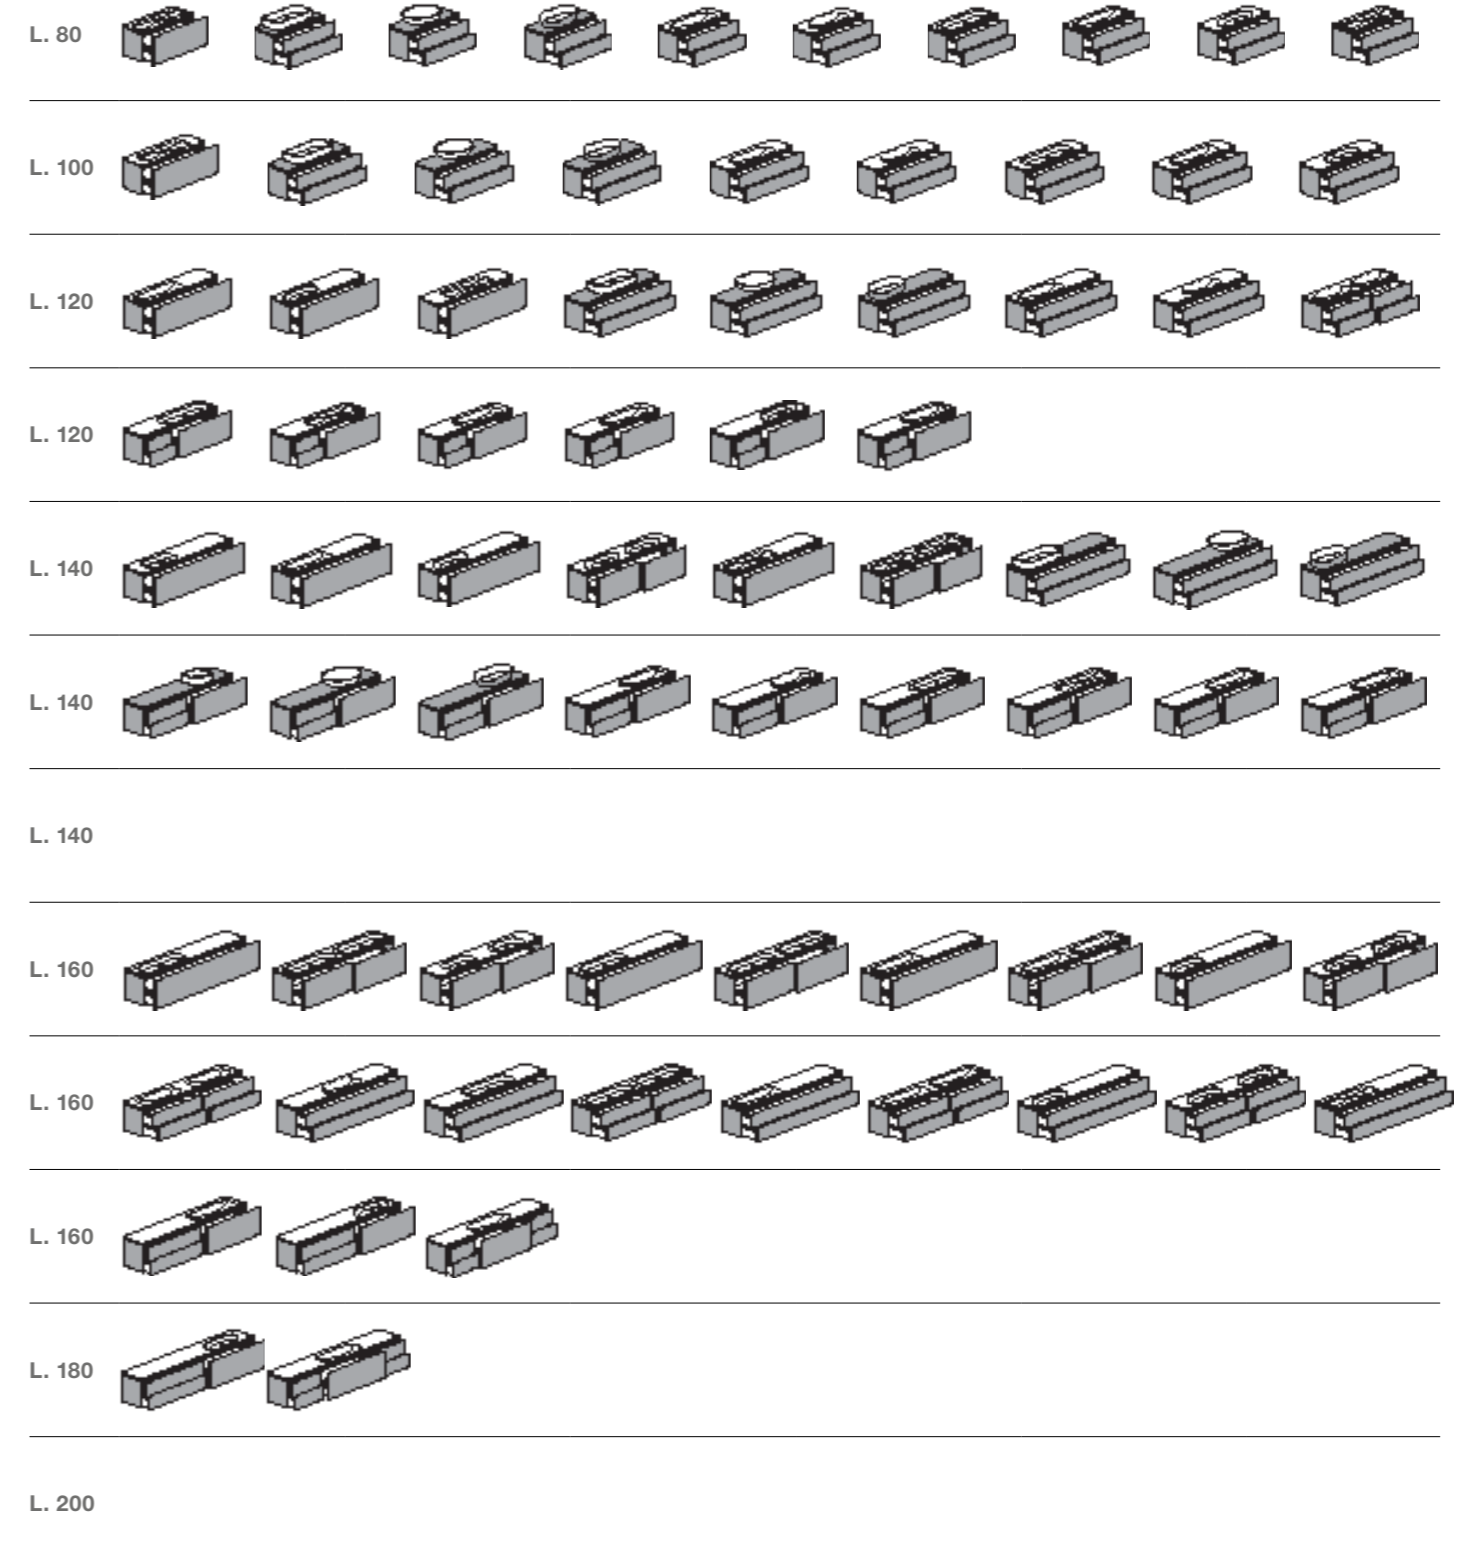

MOBILI COMPLETI / COMPLETE UNITS

H. 45 - Profondità / Depth 45