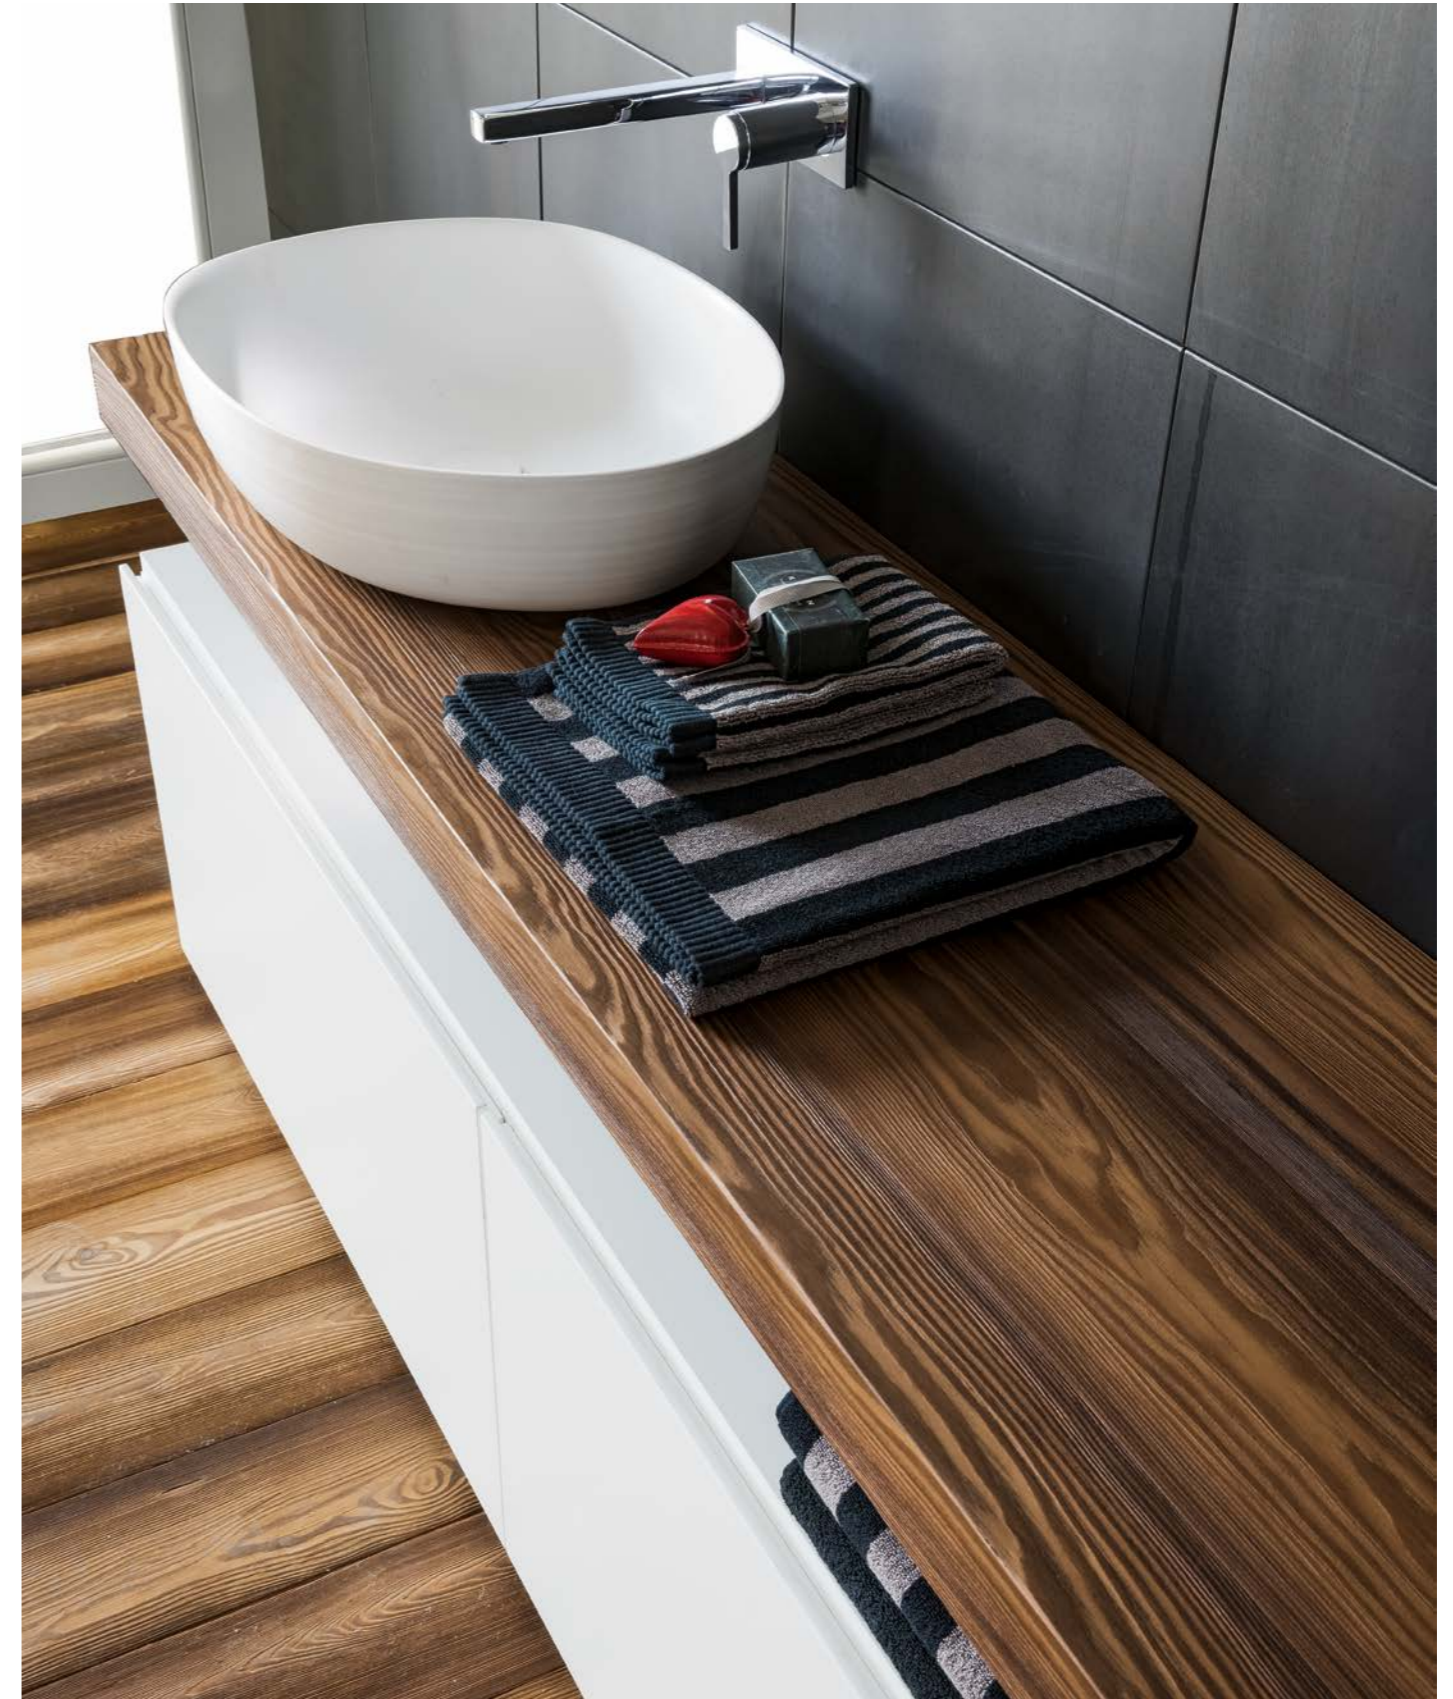

VIAVENETO **ELEMENTS**
Listino prezzi / Price list
page **409**

Colori disponibili
Available colors
page **222**

Composizione VIAVENETO ELEMENTS composta da base a doppio cassetto da 160 x 45 x h 45 su zoccolo a terra, con maniglia fresata e top in legno laccato bianco opaco. Top autoportante in larice termo trattato da cm 160 x 45 x h 7 e lavabo HANDMADE in Cristalplant Biobased.