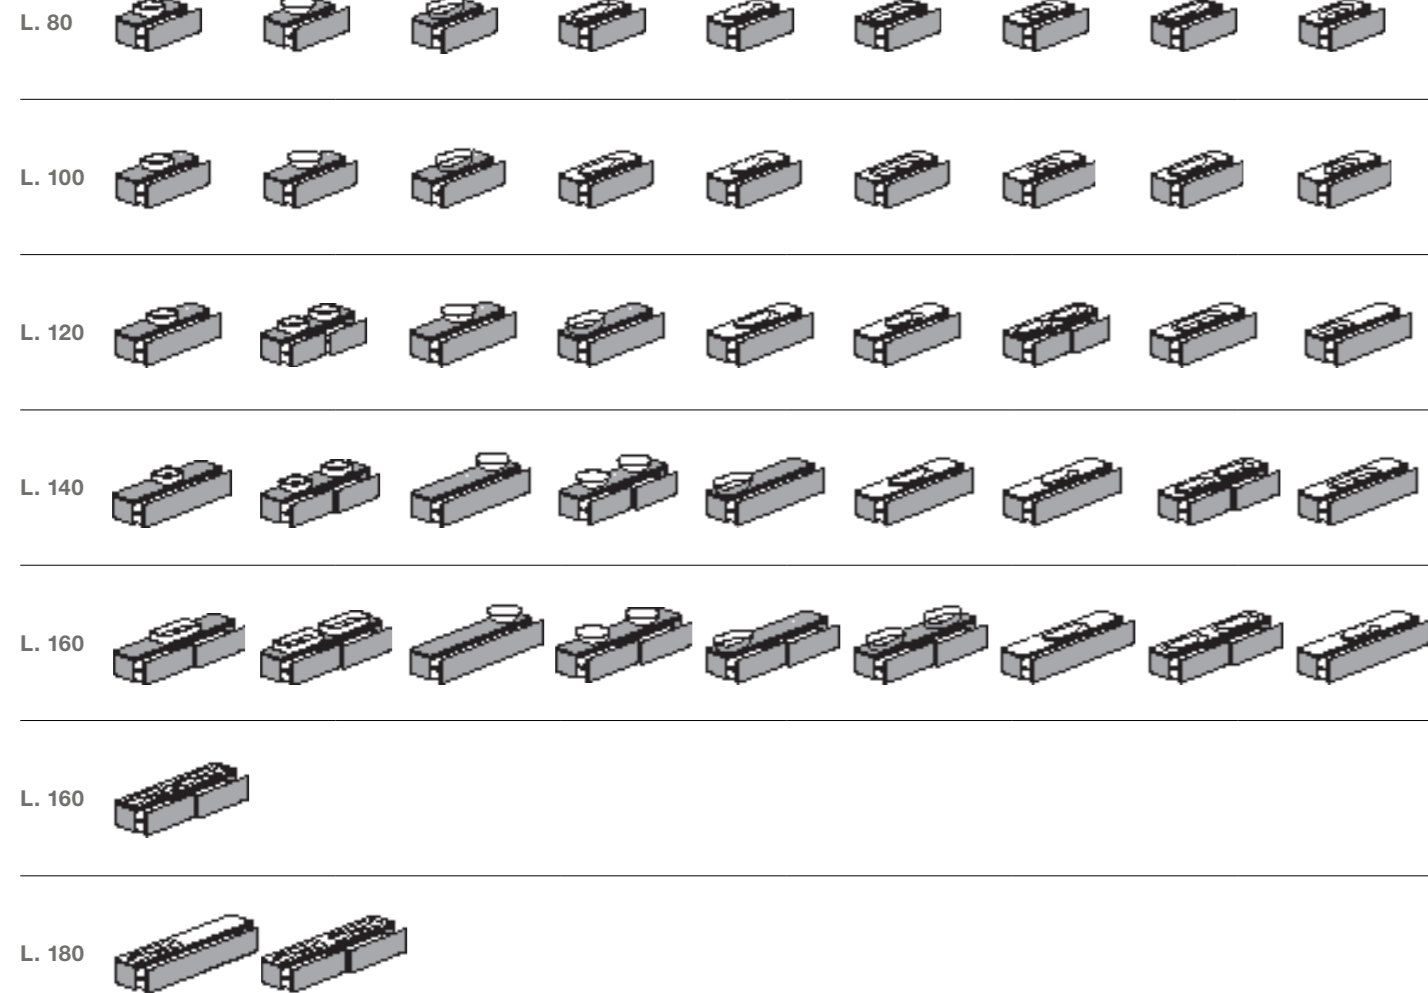

MOBILI COMPLETI / COMPLETE UNITS

H. 30 - Profondità / Depth 45