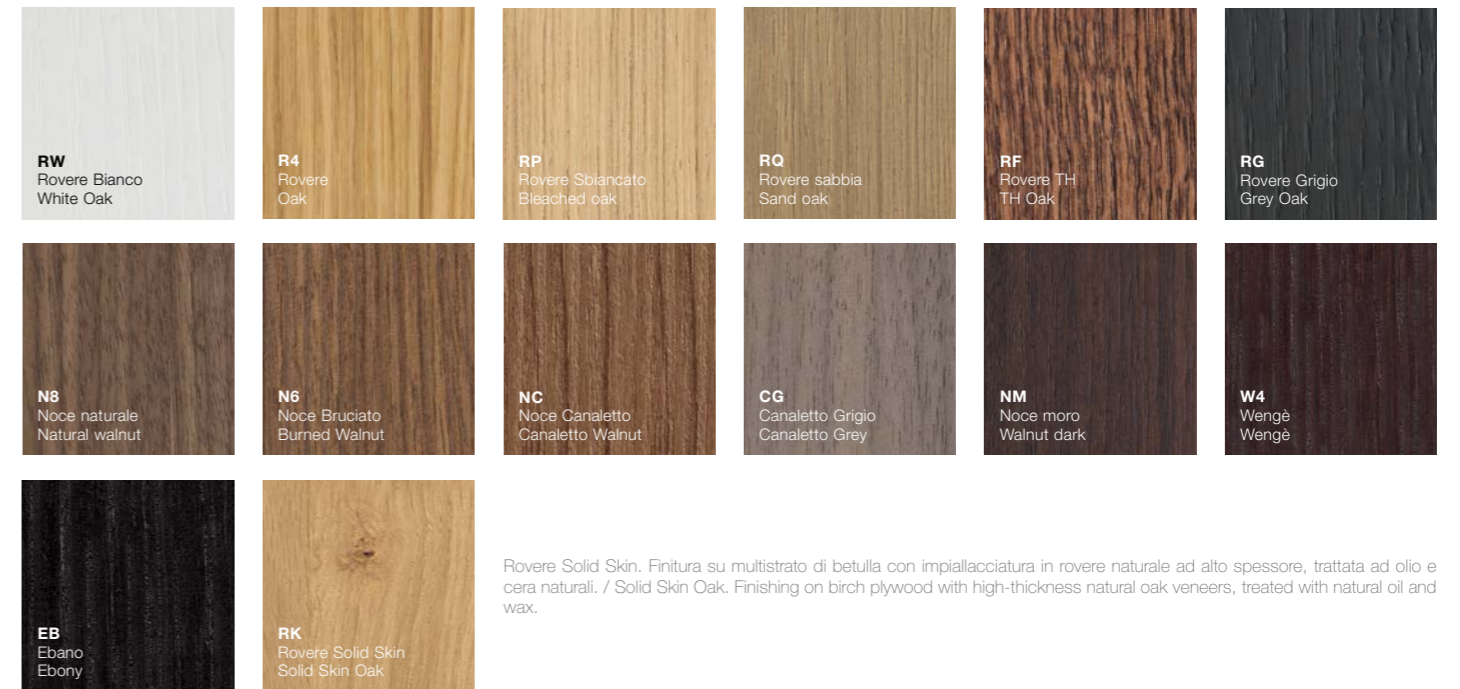

VIAVENETO **ELEMENTS**

Listino prezzi
Price list
page **409**

Colori disponibili
Available colors
page **222**

LACCATI OPACHI / MATT PAINTED - Cat. 1
LACCATI LUCIDI / GLOSSY PAINTED - Cat. 3

LEGGI / WOODS - Cat. 2

PREFINITI / WOOD EFFECT FINISH - Cat 0

Collezione realizzabile con colori lucidi e opachi a campione. / The collection can be realized with glossy or matt sample colors.

VETRO LUCIDO - SATINATO / POLISHED - SATIN GLASS

| | | | | | |
|--|---------------------------------------|--|--|--|---|
| H1 / F1 Bianco White | E6 / Z6 Canapa Hemp | H2 / F2 Sabbia Sand | E2 / Z2 Pioggia Rain | E1 / Z1 Grigio pavillon Pavillon grey | E7 / Z7 Argilla Argil |
| H3 / F3 Creta Clay | E8 / Z8 Fango Mud | E4 / Z4 Ferro Iron | E3 / Z3 Avio Aviation | H4 / F4 Grigio Fumo Smoke Grey | E5 / Z5 Grafitte Graphite |
| E9 / Z9 Visone Mink | ED / ZB Prussia Prussian | H5 / F5 Nero Black | EE / ZC Prato Field | H8 / F7 Verde Avocado Avocado Green | EF / ZD Oliva Olive |
| HA / F9 Azzurro Polvere Dust Blue | EG / ZE Alloro Laurier | EI / ZG Radicchio Chicory | EH / ZF Terra d'Egitto Egypt Land | H6 / F6 Bordeaux Bordeaux | EJ / ZH Melanzana Eggplant |
| M3 / M4 Menta Mint | M1 / M2 Aria Air | M5 / M6 Cedro Cedar | M7 / M8 Grigio Exclusive Exclusive grey | ZP / ZQ Carta da zucchero Sugar paper | GI / GY Giallo caldo Warm yellow |