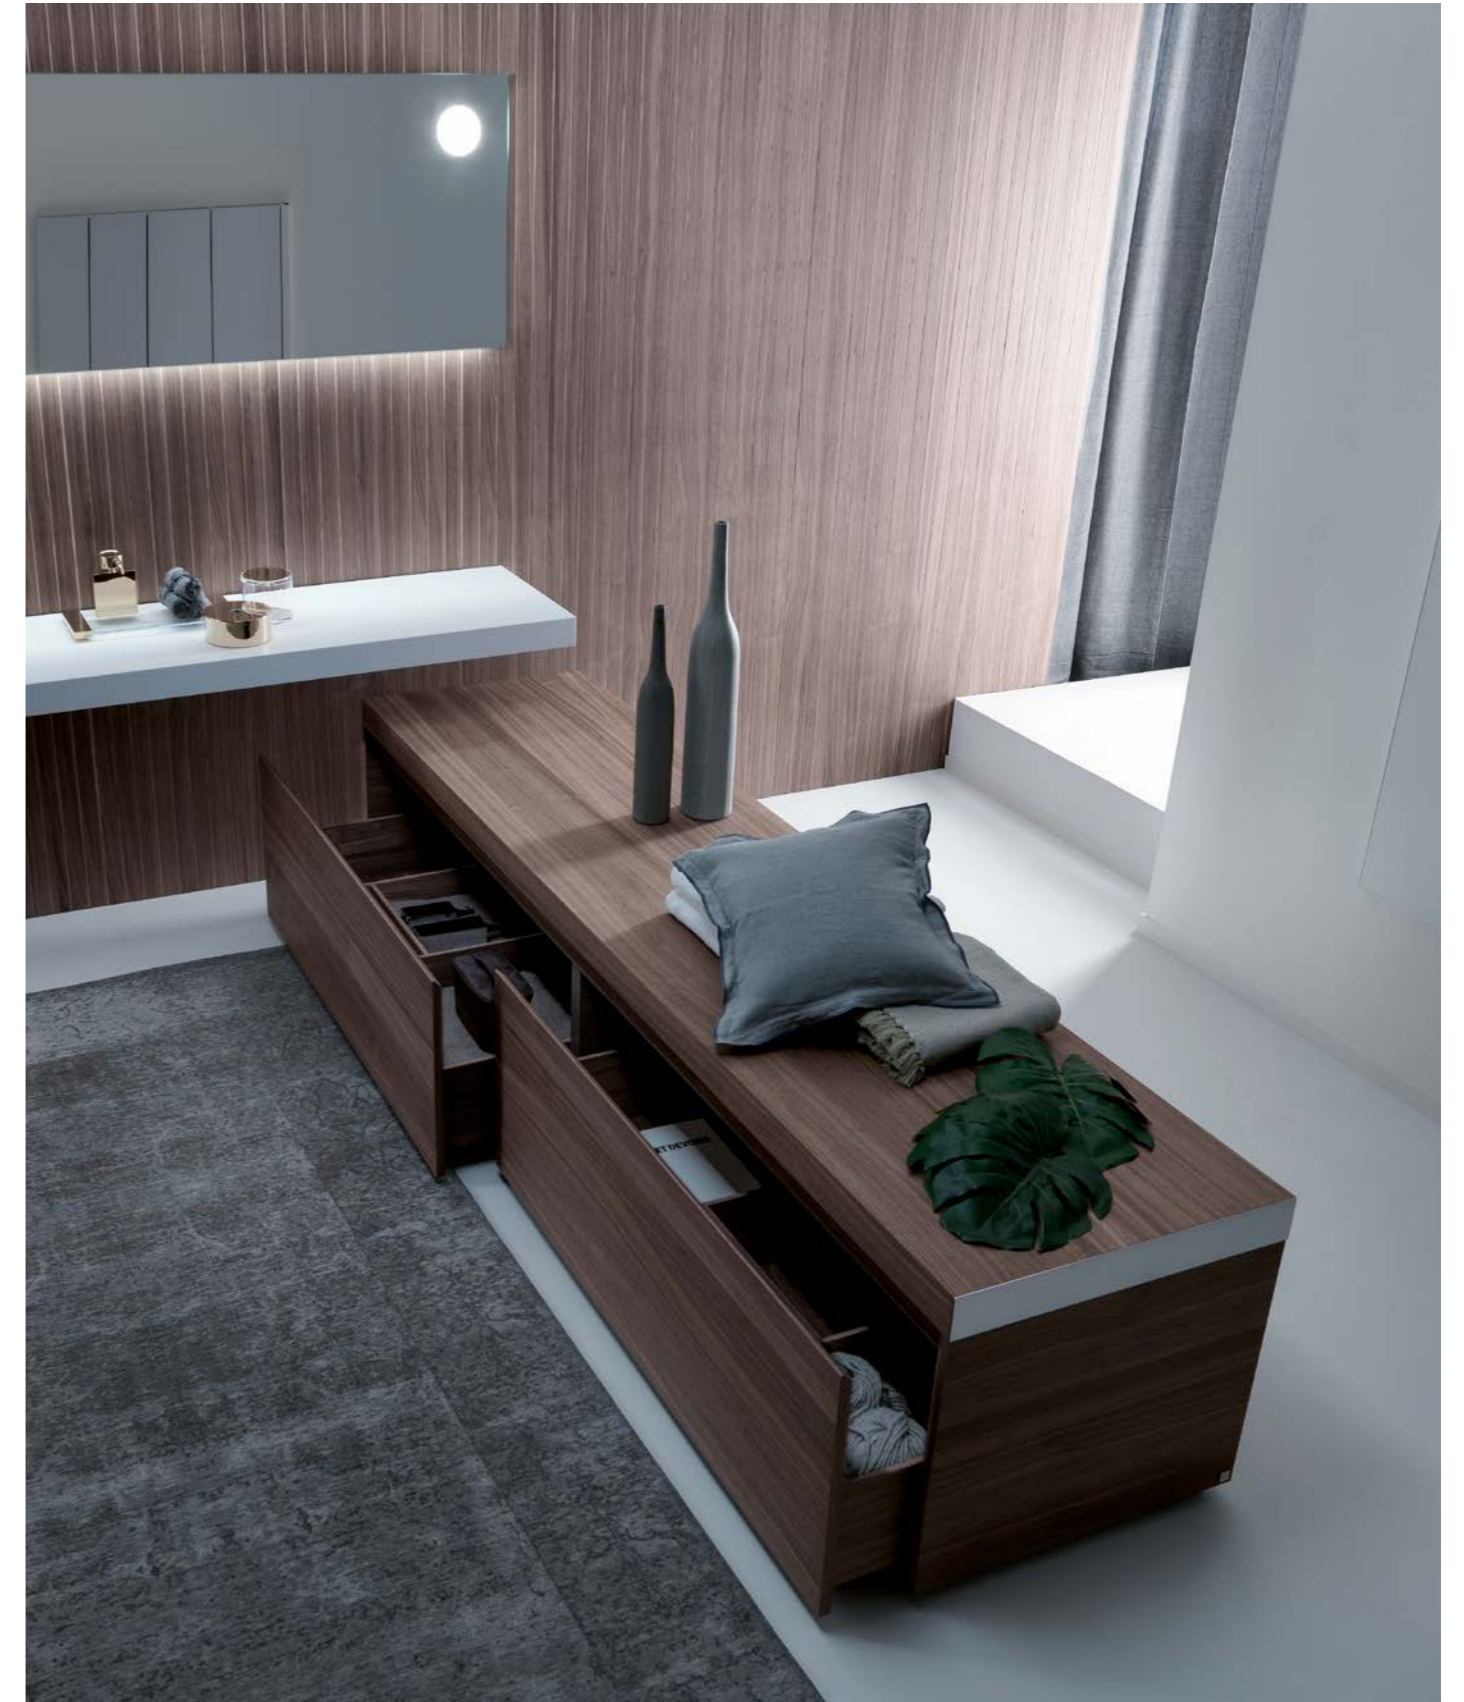

VIAVENETO + VIAVENETO|G
DESIGN FALPER

falper.

VIAVENETO + VIAVENETO|G

DESIGN FALPER

VIAVENETO l'edizione 2015 aumenta ancora il suo primato tra i sistemi per il bagno, inserendo nuove dimensioni, nuovi lavabi e un'inedita finitura interna laccata in Grigio Exclusive opaco, come i nuovi cassetti LEGRABOX. / With its 2015 edition, VIA VENETO again increases its leadership among bathroom systems, including new dimensions, new sinks and an unprecedented internal lacquered finish in matt Exclusive Grey, like the new LEGRABOX drawers.

Top autoportante in Cristalplant Biobased da cm 240 x 45 x h 7 con doppio lavabo CIOTOLA 43 in Ceramilux SSL bianco opaco. / Self-supporting top in Cristalplant Biobased measuring 240 x 45 x h 7 cm with double CIOTOLA 43 washbasin in matt white Ceramilux SSL.