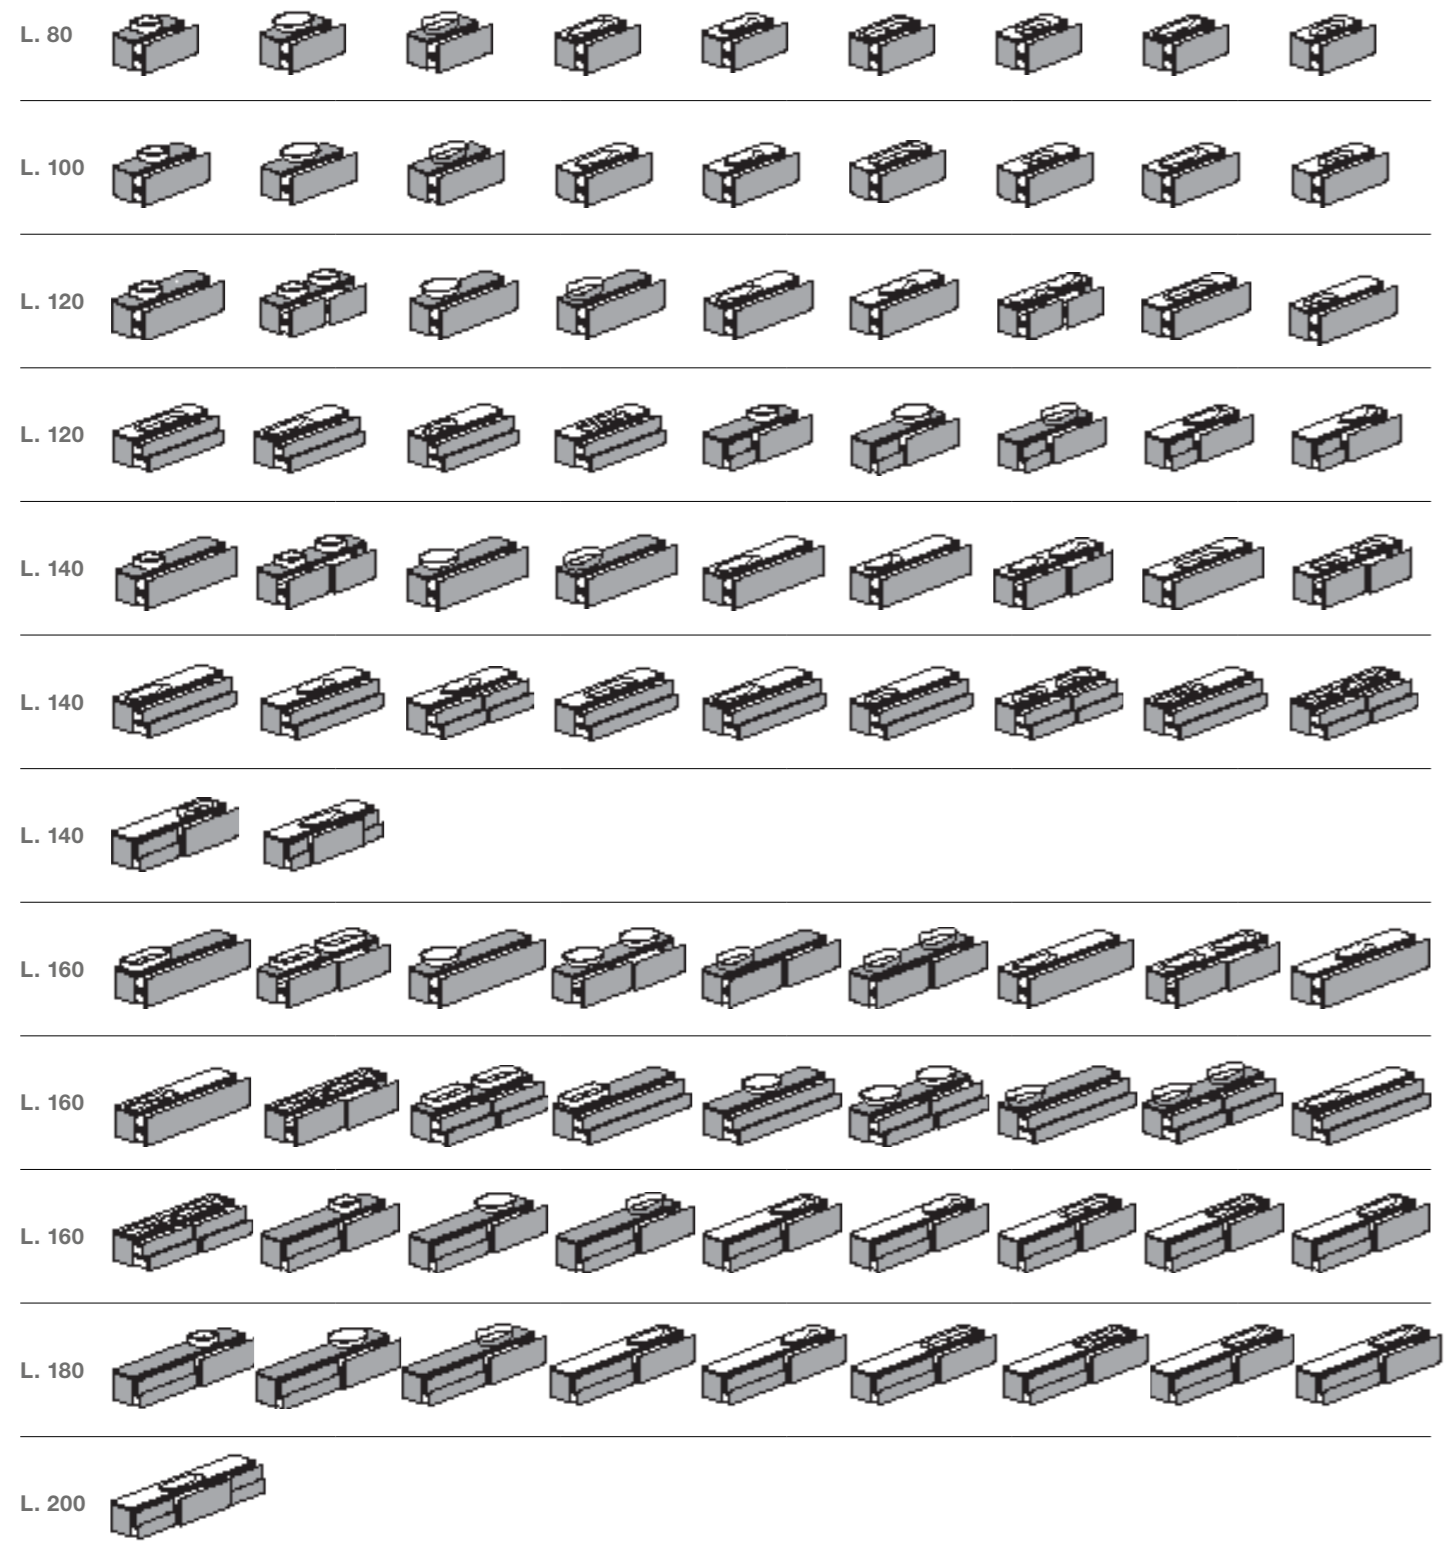

MOBILI COMPLETI / COMPLETE UNITS

H. 45 - Profondità / Depth 45