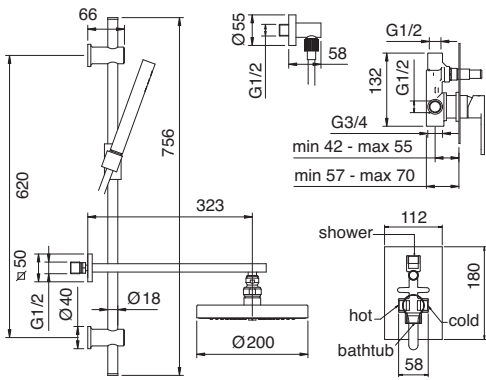

PER IL CORPO INCASSO VEDI PAGINA 370  
FOR CONCEALED BODY SEE PAGE 370

**2752**  
Miscelatore monocomando  
lavabo incasso  
Concealed washbasin mixer  
(A RTVT110)

PER IL CORPO INCASSO VEDI PAGINA 370  
FOR CONCEALED BODY SEE PAGE 370

**2751FS**  
Miscelatore monocomando  
lavabo incasso  
Concealed washbasin mixer  
(A RTVT117)

**2752FS**  
Miscelatore monocomando  
lavabo incasso  
Concealed washbasin mixer  
(A RTVT117)

2751FS

**2720**  
Miscelatore monocomando bidet  
Bidet mixer  
(A RTVT127)

**2700**  
Miscelatore monocomando  
esterno vasca  
Wall-mtd. bathtub mixer  
(A RTVT110)

**2747**

Set doccia incasso, asta saliscendi  
soffione e doccetta anticalcare  
Wall-mtd. shower set with sliding bar  
anti-limescale shower head  
and hand shower  
(A RTVT110)

PER IL CORPO INCASSO VEDI PAGINA 370  
FOR CONCEALED BODY SEE PAGE 370

**2749**

Miscelatore monocomando  
vasca/doccia incasso  
Concealed bath/shower mixer  
(A RTVT110)

PER IL CORPO INCASSO VEDI PAGINA 370  
FOR CONCEALED BODY SEE PAGE 370