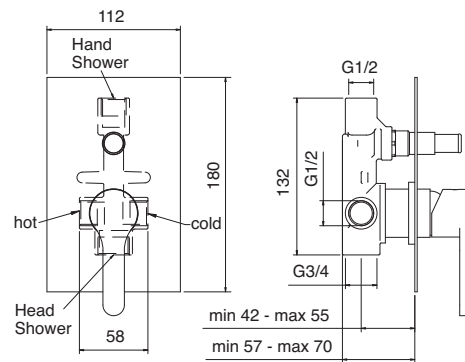

**2747AB**

Doccia e soffione doccia in ABS  
ABS shower and shower head

PER IL CORPO INCASSO VEDI PAGINA 370  
FOR CONCEALED BODY SEE PAGE 370

**2708**

Miscelatore monocomando  
doccia incasso  
Concealed shower mixer  
(A RTVT110)

PER IL CORPO INCASSO VEDI PAGINA 370  
FOR CONCEALED BODY SEE PAGE 370

**2749**

Miscelatore monocomando  
vasca/doccia incasso  
Concealed bath/shower mixer  
(A RTVT110)

PER IL CORPO INCASSO VEDI PAGINA 370  
FOR CONCEALED BODY SEE PAGE 370