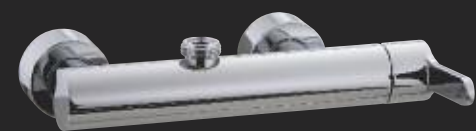

# KLAB

-  CC = Cromo - Chrome
-  JJ = Nichel spazzolato - Brushed nickel
-  BC = Bianco/Cromo - White/Chrome
-  NC = Nero/Cromo - Black/Chrome

**2710**  
 Miscelatore monocomando lavabo  
 Washbasin mixer  
 (A RTVT127)

PER IL CORPO INCASSO VEDI PAGINA 370  
FOR CONCEALED BODY SEE PAGE 370

**2752**  
Miscelatore monocomando  
lavabo incasso  
Concealed washbasin mixer  
(A RTVT110)

PER IL CORPO INCASSO VEDI PAGINA 370  
FOR CONCEALED BODY SEE PAGE 370

**2765**

Batteria bordo vasca a 3 fori  
con doccetta estraibile  
3 holes deckmount bathtub  
(A RTVT110)

**2756**  
 Gruppo esterno doccia senza  
 set doccia  
 Wall-mtd. shower mixer without  
 shower set  
 (A RTVT110)

**2758**  
 Gruppo esterno doccia senza set  
 doccia con attacco 3/4" superiore  
 Wall-mtd. shower mixer without shower  
 set 3/4" superior thread connection  
 (A RTVT110)

**2707\_\_01**  
 Soffione a parete anticalcare  
 Anti-limescale shower-head