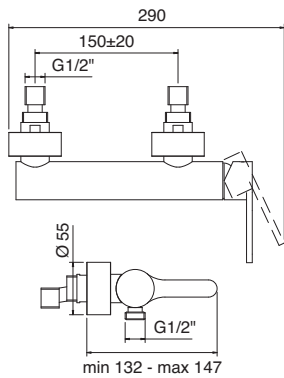

2756
Gruppo esterno doccia senza
set doccia
Wall-mtd. shower mixer without
shower set
(A RTVT110)