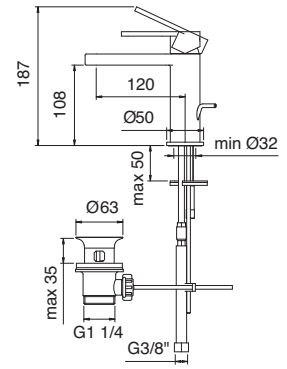

**2711**  
 Miscelatore monocomando  
 lavabo testa cieca  
 Washbasin mixer without  
 pop-up waste  
 (A RTVT127)

**2710\_\_04**  
 Kit prolunga per  
 monocomando 60 mm  
 60 mm basin extension kit

**2712**  
 Miscelatore monocomando lavabo alto  
 Washbasin mixer, high tube  
 (A RTVT127)

**2718**  
Miscelatore monocomando lavabo  
alto testa cieca  
Washbasin mixer, high tube  
without pop-up waste  
(A RTVT127)

**2751**  
Miscelatore monocomando  
lavabo incasso  
Concealed washbasin mixer  
(A RTVT110)

PER IL CORPO INCASSO VEDI PAGINA 370  
FOR CONCEALED BODY SEE PAGE 370

**2752**  
Miscelatore monocomando  
lavabo incasso  
Concealed washbasin mixer  
(A RTVT110)

PER IL CORPO INCASSO VEDI PAGINA 370  
FOR CONCEALED BODY SEE PAGE 370

PER IL CORPO INCASSO VEDI PAGINA 370  
FOR CONCEALED BODY SEE PAGE 370

**2749**

Miscelatore monocomando  
vasca/doccia incasso  
Concealed bath/shower mixer  
(A RTVT110)

PER IL CORPO INCASSO VEDI PAGINA 370  
FOR CONCEALED BODY SEE PAGE 370