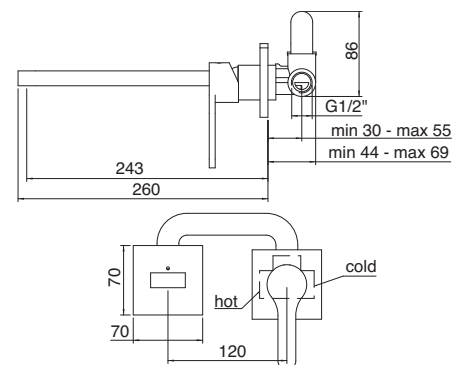

**2718**  
Miscelatore monocomando lavabo  
alto testa cieca  
Washbasin mixer, high tube  
without pop-up waste  
(A RTVT127)

**2751**  
Miscelatore monocomando  
lavabo incasso  
Concealed washbasin mixer  
(A RTVT110)

PER IL CORPO INCASSO VEDI PAGINA 370  
FOR CONCEALED BODY SEE PAGE 370

**2752**  
Miscelatore monocomando  
lavabo incasso  
Concealed washbasin mixer  
(A RTVT110)

PER IL CORPO INCASSO VEDI PAGINA 370  
FOR CONCEALED BODY SEE PAGE 370

**2751FS**  
Miscelatore monocomando  
lavabo incasso  
Concealed washbasin mixer  
(A RTVT117)

**2752FS**  
Miscelatore monocomando  
lavabo incasso  
Concealed washbasin mixer  
(A RTVT117)

2751FS

**2720**  
Miscelatore monocomando bidet  
Bidet mixer  
(A RTVT127)