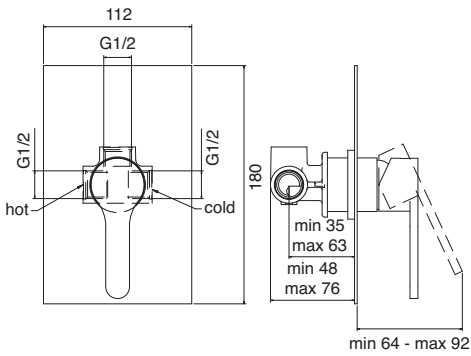

2747AB

Doccia e soffione doccia in ABS
ABS shower and shower head

PER IL CORPO INCASSO VEDI PAGINA 370
FOR CONCEALED BODY SEE PAGE 370

2708

Miscelatore monocomando
doccia incasso
Concealed shower mixer
(A RTVT110)