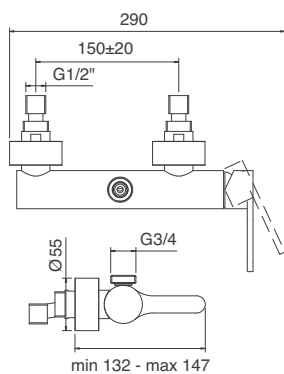

PER IL CORPO INCASSO VEDI PAGINA 370  
FOR CONCEALED BODY SEE PAGE 370

**2749**

Miscelatore monocomando  
vasca/doccia incasso  
Concealed bath/shower mixer  
(A RTVT110)

PER IL CORPO INCASSO VEDI PAGINA 370  
FOR CONCEALED BODY SEE PAGE 370

**2765**

Batteria bordo vasca a 3 fori  
con doccetta estraibile  
3 holes deckmount bathtub  
(A RTVT110)

**2756**  
 Gruppo esterno doccia senza  
 set doccia  
 Wall-mtd. shower mixer without  
 shower set  
 (A RTVT110)

**2758**  
 Gruppo esterno doccia senza set  
 doccia con attacco 3/4" superiore  
 Wall-mtd. shower mixer without shower  
 set 3/4" superior thread connection  
 (A RTVT110)

**2707\_\_01**  
 Soffione a parete anticalcare  
 Anti-limescale shower-head