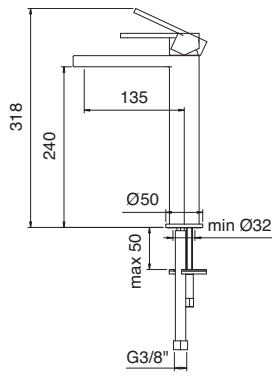

**2711**  
 Miscelatore monocomando  
 lavabo testa cieca  
 Washbasin mixer without  
 pop-up waste  
 (A RTVT127)

**2710\_\_04**  
 Kit prolunga per  
 monocomando 60 mm  
 60 mm basin extension kit

**2712**  
 Miscelatore monocomando lavabo alto  
 Washbasin mixer, high tube  
 (A RTVT127)

**2718**  
Miscelatore monocomando lavabo  
alto testa cieca  
Washbasin mixer, high tube  
without pop-up waste  
(A RTVT127)

**2751**  
Miscelatore monocomando  
lavabo incasso  
Concealed washbasin mixer  
(A RTVT110)

PER IL CORPO INCASSO VEDI PAGINA 370  
FOR CONCEALED BODY SEE PAGE 370

**2752**  
Miscelatore monocomando  
lavabo incasso  
Concealed washbasin mixer  
(A RTVT110)

PER IL CORPO INCASSO VEDI PAGINA 370  
FOR CONCEALED BODY SEE PAGE 370