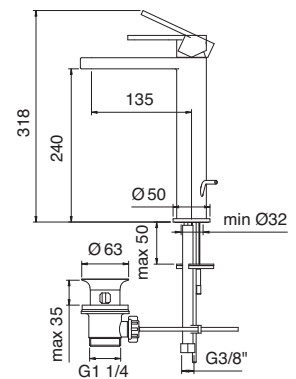

**2711**  
 Miscelatore monocomando  
 lavabo testa cieca  
 Washbasin mixer without  
 pop-up waste  
 (A RTVT127)

**2710\_\_04**  
 Kit prolunga per  
 monocomando 60 mm  
 60 mm basin extension kit

**2712**  
 Miscelatore monocomando lavabo alto  
 Washbasin mixer, high tube  
 (A RTVT127)

**2718**  
Miscelatore monocomando lavabo  
alto testa cieca  
Washbasin mixer, high tube  
without pop-up waste  
(A RTVT127)

**2751**  
Miscelatore monocomando  
lavabo incasso  
Concealed washbasin mixer  
(A RTVT110)

PER IL CORPO INCASSO VEDI PAGINA 370  
FOR CONCEALED BODY SEE PAGE 370

**2752**  
Miscelatore monocomando  
lavabo incasso  
Concealed washbasin mixer  
(A RTVT110)

PER IL CORPO INCASSO VEDI PAGINA 370  
FOR CONCEALED BODY SEE PAGE 370