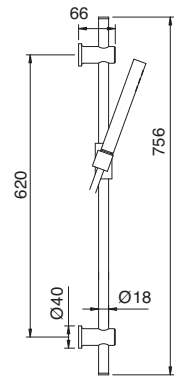

**2758**  
 Gruppo esterno doccia senza set  
 doccia con attacco 3/4" superiore  
 Wall-mtd. shower mixer without shower  
 set 3/4" superior thread connection  
 (A RTVT110)

**2707\_\_01**  
 Soffione a parete anticalcare  
 Anti-limescale shower-head

**2707\_\_03AB**  
 Soffione doccia in ABS  
 ABS shower head

**2707\_\_02**  
 Soffione a parete anticalcare  
 Anti-limescale shower-head

**2707\_\_04AB**  
 Soffione doccia in ABS  
 ABS shower head

**6529**  
 Kit saliscendi  
 senza presa acqua  
 Sliding-bar kit without  
 wall hose outlet

**2763**  
 Bocca a muro con rosone  
 Wall-mtb spout with flange

**2761**  
 Bocca a muro con rosone  
 Wall-mtb spout with flange

**2731**  
 Miscelatore lavello  
 Sink mixer  
 (A RTVT127)