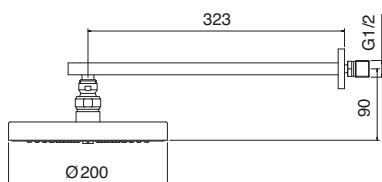

2707__01
Soffione a parete anticalcare
Anti-limescale shower-head