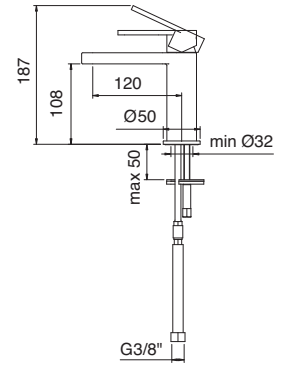

# KLAB

-  CC = Cromo - Chrome
-  JJ = Nichel spazzolato - Brushed nickel
-  BC = Bianco/Cromo - White/Chrome
-  NC = Nero/Cromo - Black/Chrome

**2710**  
 Miscelatore monocomando lavabo  
 Washbasin mixer  
 (A RTVT127)

**2711**  
 Miscelatore monocomando  
 lavabo testa cieca  
 Washbasin mixer without  
 pop-up waste  
 (A RTVT127)

**2710\_\_04**  
 Kit prolunga per  
 monocomando 60 mm  
 60 mm basin extension kit

**2712**  
 Miscelatore monocomando lavabo alto  
 Washbasin mixer, high tube  
 (A RTVT127)

**2718**  
Miscelatore monocomando lavabo  
alto testa cieca  
Washbasin mixer, high tube  
without pop-up waste  
(A RTVT127)

**2751**  
Miscelatore monocomando  
lavabo incasso  
Concealed washbasin mixer  
(A RTVT110)

PER IL CORPO INCASSO VEDI PAGINA 370  
FOR CONCEALED BODY SEE PAGE 370

**2752**  
Miscelatore monocomando  
lavabo incasso  
Concealed washbasin mixer  
(A RTVT110)

PER IL CORPO INCASSO VEDI PAGINA 370  
FOR CONCEALED BODY SEE PAGE 370