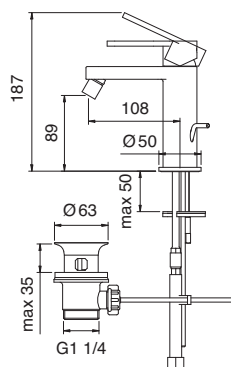

PER IL CORPO INCASSO VEDI PAGINA 370  
FOR CONCEALED BODY SEE PAGE 370

**2752**  
Miscelatore monocomando  
lavabo incasso  
Concealed washbasin mixer  
(A RTVT110)

PER IL CORPO INCASSO VEDI PAGINA 370  
FOR CONCEALED BODY SEE PAGE 370

**2751FS**  
Miscelatore monocomando  
lavabo incasso  
Concealed washbasin mixer  
(A RTVT117)

**2752FS**  
Miscelatore monocomando  
lavabo incasso  
Concealed washbasin mixer  
(A RTVT117)

2751FS

**2720**  
Miscelatore monocomando bidet  
Bidet mixer  
(A RTVT127)