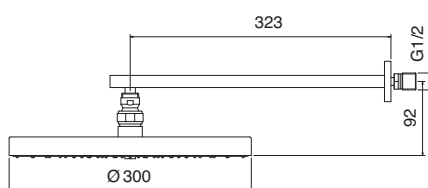

2707__02
Soffione a parete anticalcare
Anti-limescale shower-head