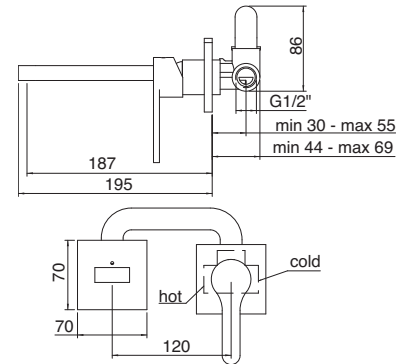

**2718**  
Miscelatore monocomando lavabo  
alto testa cieca  
Washbasin mixer, high tube  
without pop-up waste  
(A RTVT127)

**2751**  
Miscelatore monocomando  
lavabo incasso  
Concealed washbasin mixer  
(A RTVT110)

PER IL CORPO INCASSO VEDI PAGINA 370  
FOR CONCEALED BODY SEE PAGE 370

**2752**  
Miscelatore monocomando  
lavabo incasso  
Concealed washbasin mixer  
(A RTVT110)

PER IL CORPO INCASSO VEDI PAGINA 370  
FOR CONCEALED BODY SEE PAGE 370

**2751FS**  
Miscelatore monocomando  
lavabo incasso  
Concealed washbasin mixer  
(A RTVT117)

**2752FS**  
Miscelatore monocomando  
lavabo incasso  
Concealed washbasin mixer  
(A RTVT117)

2751FS

**2720**  
Miscelatore monocomando bidet  
Bidet mixer  
(A RTVT127)