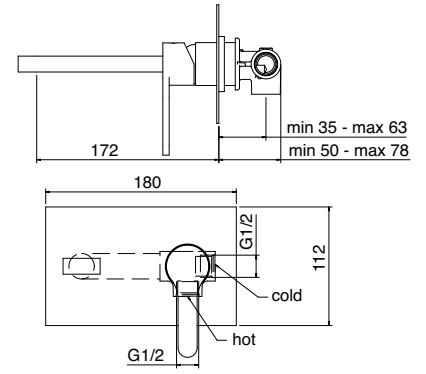

**2711**  
 Miscelatore monocomando  
 lavabo testa cieca  
 Washbasin mixer without  
 pop-up waste  
 (A RTVT127)

**2710\_\_04**  
 Kit prolunga per  
 monocomando 60 mm  
 60 mm basin extension kit

**2712**  
 Miscelatore monocomando lavabo alto  
 Washbasin mixer, high tube  
 (A RTVT127)

**2718**  
Miscelatore monocomando lavabo  
alto testa cieca  
Washbasin mixer, high tube  
without pop-up waste  
(A RTVT127)

**2751**  
Miscelatore monocomando  
lavabo incasso  
Concealed washbasin mixer  
(A RTVT110)

PER IL CORPO INCASSO VEDI PAGINA 370  
FOR CONCEALED BODY SEE PAGE 370

**2752**  
Miscelatore monocomando  
lavabo incasso  
Concealed washbasin mixer  
(A RTVT110)

PER IL CORPO INCASSO VEDI PAGINA 370  
FOR CONCEALED BODY SEE PAGE 370