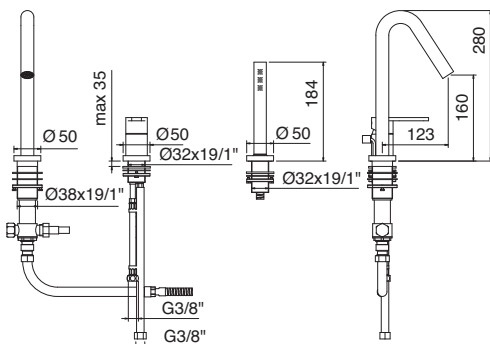

**2747AB**

Doccia e soffione doccia in ABS  
ABS shower and shower head

PER IL CORPO INCASSO VEDI PAGINA 370  
FOR CONCEALED BODY SEE PAGE 370

**2708**

Miscelatore monocomando  
doccia incasso  
Concealed shower mixer  
(A RTVT110)

PER IL CORPO INCASSO VEDI PAGINA 370  
FOR CONCEALED BODY SEE PAGE 370

**2749**

Miscelatore monocomando  
vasca/doccia incasso  
Concealed bath/shower mixer  
(A RTVT110)

PER IL CORPO INCASSO VEDI PAGINA 370  
FOR CONCEALED BODY SEE PAGE 370

**2765**

Batteria bordo vasca a 3 fori  
con doccetta estraibile  
3 holes deckmount bathtub  
(A RTVT110)

**2756**  
 Gruppo esterno doccia senza  
 set doccia  
 Wall-mtd. shower mixer without  
 shower set  
 (A RTVT110)