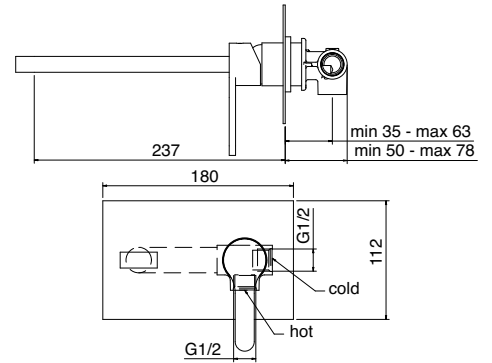

**2718**  
Miscelatore monocomando lavabo  
alto testa cieca  
Washbasin mixer, high tube  
without pop-up waste  
(A RTVT127)

**2751**  
Miscelatore monocomando  
lavabo incasso  
Concealed washbasin mixer  
(A RTVT110)

PER IL CORPO INCASSO VEDI PAGINA 370  
FOR CONCEALED BODY SEE PAGE 370

**2752**  
Miscelatore monocomando  
lavabo incasso  
Concealed washbasin mixer  
(A RTVT110)

PER IL CORPO INCASSO VEDI PAGINA 370  
FOR CONCEALED BODY SEE PAGE 370