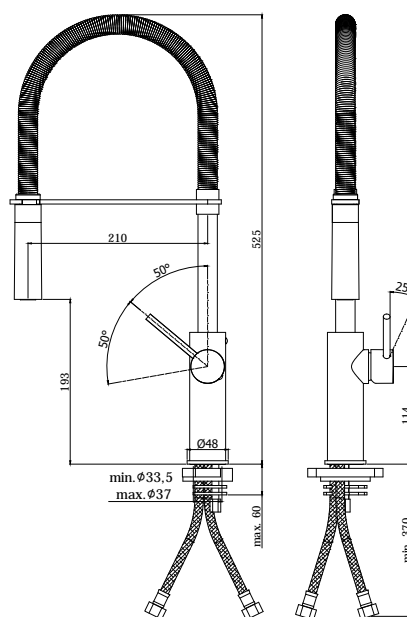

COLLEZIONE

light

IMMAGINE PRODOTTO

DISEGNO TECNICO

DESCRIZIONE

Miscelatore lavello monoforo con canna orientabile completo di:

- doccia Minimal (2 getti) in ABS
- set 2 flessibili inox 3/8"G

ART.