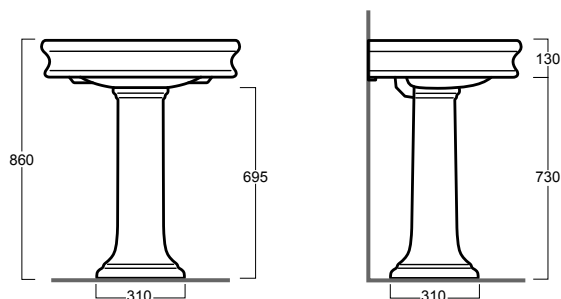

Lante

Lavabo / Washbasin

simas[®]
ACQUA SPACE

LA 10 / LA 03

Disegni Tecnici
Technical Drawings

Lavabo 70 monoforo (tre fori su richiesta).
Installazione sospeso, su colonna LA03 e su
mobile LAM70

*One-hole washbasin 70, (three holes on demand).
Wall-mounted or mounted on a column LA03 and
on a cabinet LAM70*

Accessori di completamento
Accessories available

- LA03 Colonna
- LA03 Pedestal
- LAM70 Mobile per lavabo
- LAM70 Cabinet for washbasin
- Batteria lavabo monoforo art. 30006
- One hole washbasin mixer art. 30006
- Batteria lavabo tre fori art. 30003
- Three hole washbasin mixer art. 30003
- Cannuccia a squadro niplex art. 120008
- Angle tub wash niplex art. 120008
- Scatola viti di fissaggio F89
- Set of fixing screw F89