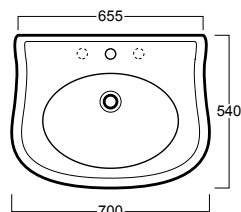

Lante

Lavabo / Washbasin

simas®
ACQUA SPACE

LA 10 / LA 03

Disegni Tecnici
Technical Drawings

Lavabo 70 monoforo (tre fori su richiesta).
Installazione sospeso, su colonna LA03 e su
mobile LAM70

*One-hole washbasin 70, (three holes on demand).
Wall-mounted or mounted on a column LA03 and
on a cabinet LAM70*

Accessori di completamento
Accessories available

- LA03 Colonna
- LA03 Pedestal
- LAM70 Mobile per lavabo
- LAM70 Cabinet for washbasin
- Batteria lavabo monoforo art. 30006
- One hole washbasin mixer art. 30006
- Batteria lavabo tre fori art. 30003
- Three hole washbasin mixer art. 30003
- Cannuccia a squadro niplex art. 120008
- Angle tub wash niplex art. 120008
- Scatola viti di fissaggio F89
- Set of fixing screw F89

Dati per montaggi
Installation Info