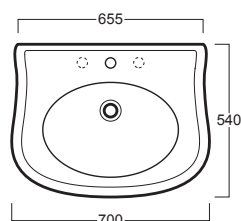

Lante

Lavabo / Washbasin

simas[®]
ACQUA SPACE

LA 10

Disegni Tecnici
Technical Drawings

Lavabo 70 monoforo (tre fori su richiesta).
Installazione sospeso, su colonna LA03 o su
mobile LAM70

*One-hole washbasin 70, (three holes on demand).
Wall-mounted or mounted on a column LA03 and
on a cabinet LAM70*

Accessori di completamento
Accessories available

- LA03 Colonna
- LA03 Pedestal
- LAM70 Mobile per lavabo
- LAM70 Cabinet for washbasin
- LAS1 Specchio
- LAS1 Mirror
- Batteria lavabo monoforo art. 30006
- One hole washbasin mixer art. 30006
- Batteria lavabo tre fori art. 30003
- Three hole washbasin mixer art. 30003
- Cannuccia a squadro niple art. 120008
- Angle tub wash niple art. 120008
- Scatola viti di fissaggio F89
- Set of fixing screw F89