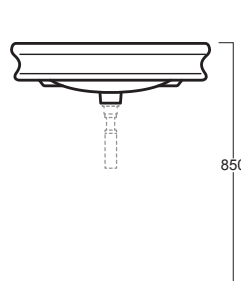

Lante

Lavabo / Washbasin

simas[®]
ACQUA SPACE

LA 10

Disegni Tecnici
Technical Drawings

Lavabo 70 monoforo (tre fori su richiesta).
Installazione sospeso, su colonna LA03 o su
mobile LAM70

*One-hole washbasin 70, (three holes on demand).
Wall-mounted or mounted on a column LA03 and
on a cabinet LAM70*

Accessori di completamento
Accessories available

- LA03 Colonna
- LA03 Pedestal
- LAM70 Mobile per lavabo
- LAM70 Cabinet for washbasin
- LAS1 Specchio
- LAS1 Mirror
- Batteria lavabo monoforo art. 30006
- One hole washbasin mixer art. 30006
- Batteria lavabo tre fori art. 30003
- Three hole washbasin mixer art. 30003
- Cannuccia a squadro niple art. 120008
- Angle tub wash niple art. 120008
- Scatola viti di fissaggio F89
- Set of fixing screw F89