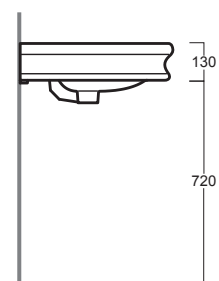

Lante

Lavabo / Washbasin

simas[®]
ACQUA SPACE

LA 10

Disegni Tecnici
Technical Drawings

Lavabo 70 monoforo (tre fori su richiesta).
Installazione sospeso, su colonna LA03 o su
mobile LAM70

*One-hole washbasin 70, (three holes on demand).
Wall-mounted or mounted on a column LA03 and
on a cabinet LAM70*