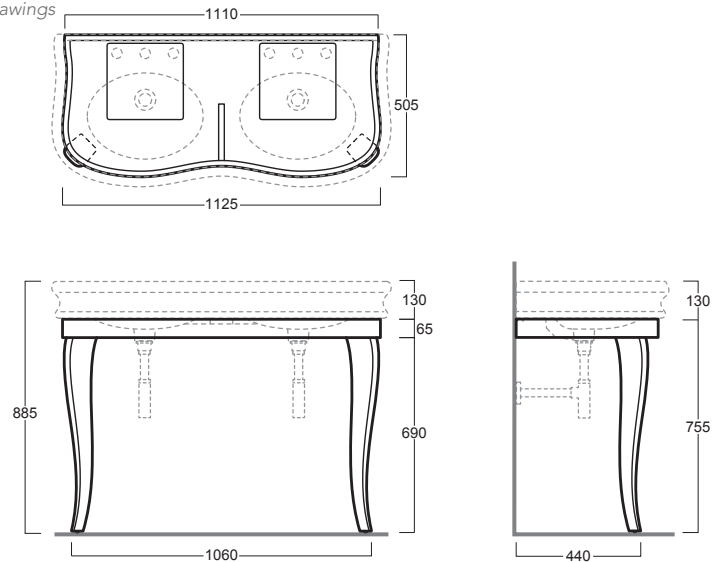

Lante

Struttura / Stand

simas[®]
ACQUA SPACE

LAM120

Struttura in legno per consolle LA12
finitura bianco lucido/nero lucido/tortora lucido

Wooden stand for consolle LA12
glossy white/glossy black/glossy dove grey finish

Accessori di completamento
Accessories available

- LA12 Consolle 120
- LA12 Console 120
- LAS1 Specchio
- LAS1 Mirror
- Scatola viti di fissaggio F89
- Set of fixing screw F89

Disegni Tecnici
Technical Drawings