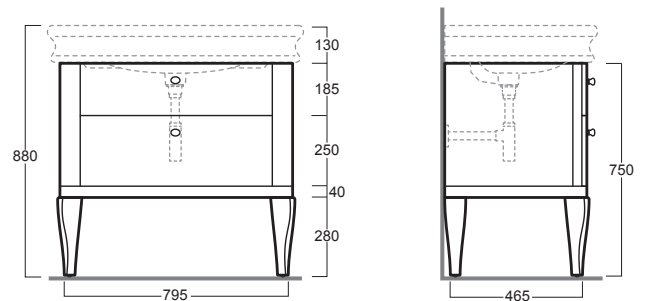

Lante

Mobile / Cabinet

simas[®]
ACQUA SPACE

LAM90

Disegni Tecnici
Technical Drawings

Mobile per consolle LA11 finitura bianco
lucido/nero lucido/tortora lucido

*Cabinet for console LA11 glossy white/
glossy black/glossy dove grey finish*

Accessori di completamento
Accessories available

- LA11 Consolle 90
- LA11 Console 90
- LAS1 Specchio
- LAS1 Mirror
- Scatola viti di fissaggio F89
- Set of fixing screw F89

Dati per montaggi
Installation Info