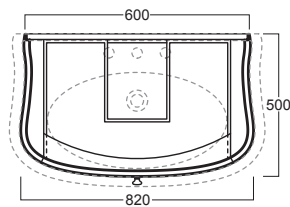

Lante

Mobile / Cabinet

simas®
ACQUA SPACE

LAM90

Disegni Tecnici
Technical Drawings

Mobile per consolle LA11 finitura bianco
lucido/nero lucido/tortora lucido

*Cabinet for console LA11 glossy white/
glossy black/glossy dove grey finish*

Accessori di completamento
Accessories available

- LA11 Consolle 90
- LA11 Console 90
- LAS1 Specchio
- LAS1 Mirror
- Scatola viti di fissaggio F89
- Set of fixing screw F89

Dati per montaggi
Installation Info