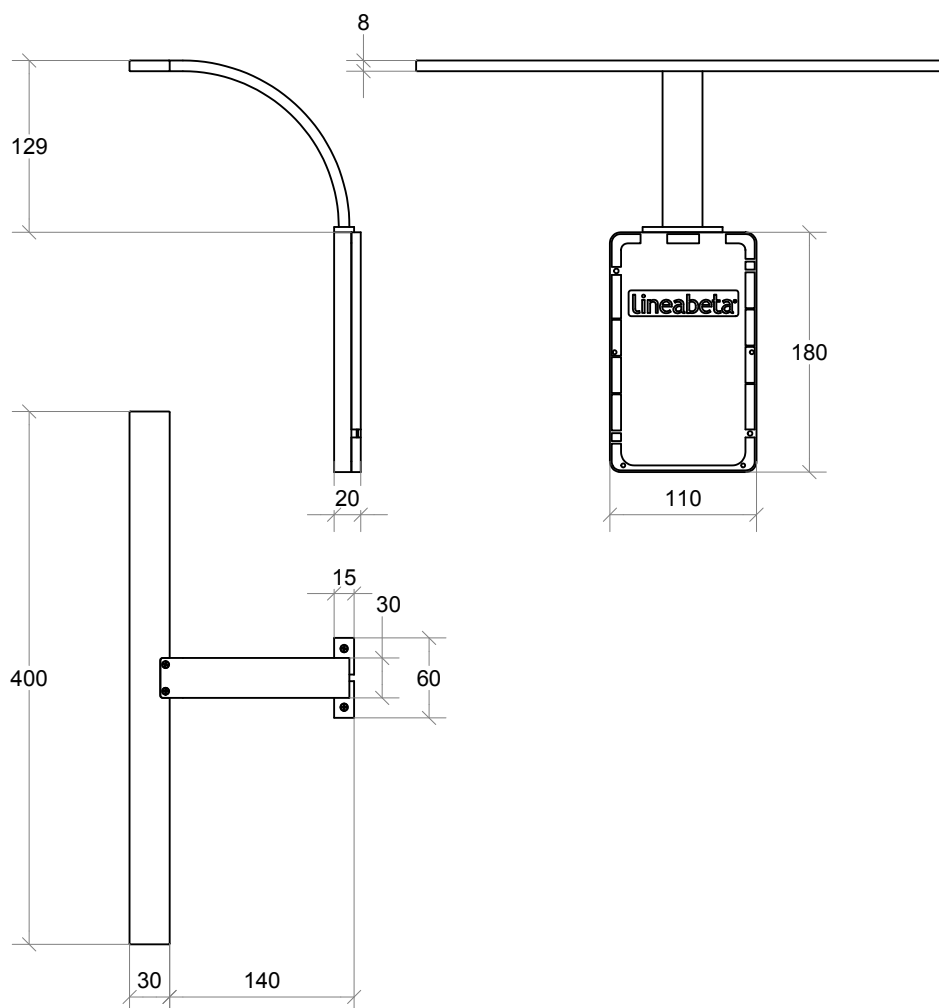

TABELLA DI COMPARAZIONE FRA LAMPADE / LIGHTS COMPARISON CHART

INCANDESCENZA / INCANDESCENT	LUMEN	ALOGENA / HALOGEN	LUMEN	FLUORESCENTI / FLUORESCENT	LUMEN
40 W	450	25 W	300	9-13 W	450
60 W	800	40 W	500	13-15 W	800
75 W	1100	75 W	1350	18-25 W	1100
100 W	1600	100 W	1500	25-30 W	1600
150 W	2600	200 W	3400	30-52 W	2600
DURATA MAX / MAX LIFESPAN	2000 Hr	DURATA MAX / MAX LIFESPAN	>6000 Hr	DURATA MAX / MAX LIFESPAN	2000 Hr
LED / LED LIGHT	LUMEN				
3 W	250-300 *				
5 W	450-500 *				
7 W	630-700 *				
9 W	720-845 *				
12 W	1000-1500 *				
DURATA MAX / MAX LIFESPAN	20.000-50.000 Hr