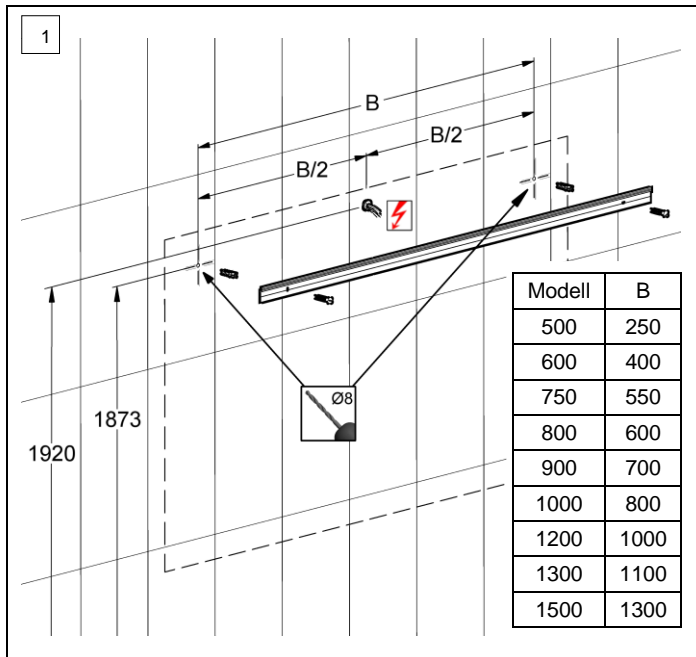

# Montageanleitung Leader / Leader LED

Instruction de montage Leader / Leader LED

Istruzione di montaggio Leader / Leader LED

Die Montage des Spiegelschranks muss durch einen Fachmann im Sanitärbereich erfolgen. Arbeiten an den elektrischen Installationen dürfen nur von autorisierten Fachleuten nach den örtlichen Vorschriften ausgeführt werden. Für nicht fachgerechte Installation wird jegliche Haftung abgelehnt.

Il montaggio dell'armadietto da bagno deve essere eseguito da personale autorizzato del settore impianti sanitari. L'installazione elettrica deve essere eseguita da personale autorizzato secondo le norme vigenti del posto. Se l'installazione non viene eseguita dal personale autorizzato decliniamo ogni responsabilità.

Ambienti con vasca da bagno ① o doccia ① devono essere protetti con un dispositivo di protezione FI (RCD) I  $\Delta n = 30\text{mA}$ . Zona ② come minimo sistema di protezione IP X4. Zona ② non sono autorizzate le prese di corrente.

# Montageanleitung Leader / Leader LED

Instruction de montage Leader / Leader LED

Istruzione di montaggio Leader / Leader LED

Alle Masse sind in mm angegeben. / Toutes les mesures sont indiquées en mm. / Tutte le misure sono indicate in mm.