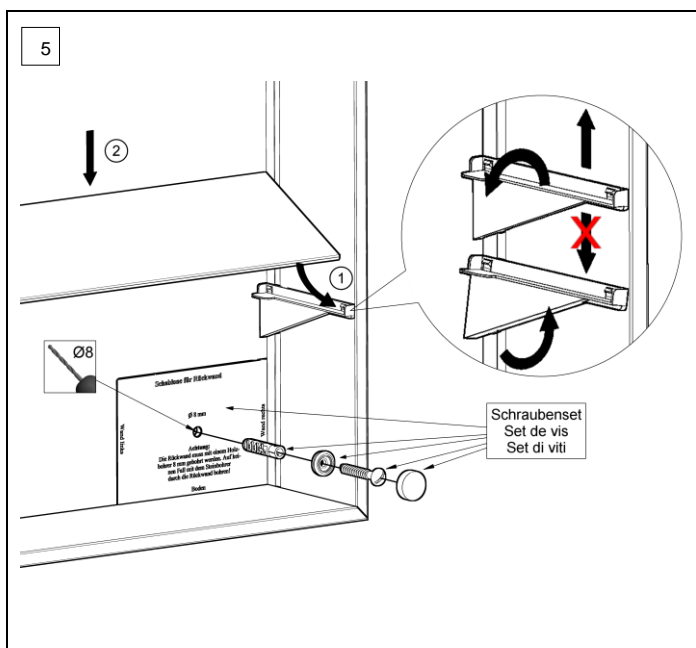

Montageanleitung Leader / Leader LED

Instruction de montage Leader / Leader LED

Istruzione di montaggio Leader / Leader LED

Alle Masse sind in mm angegeben. / Toutes les mesures sont indiquées en mm. / Tutte le misure sono indicate in mm.