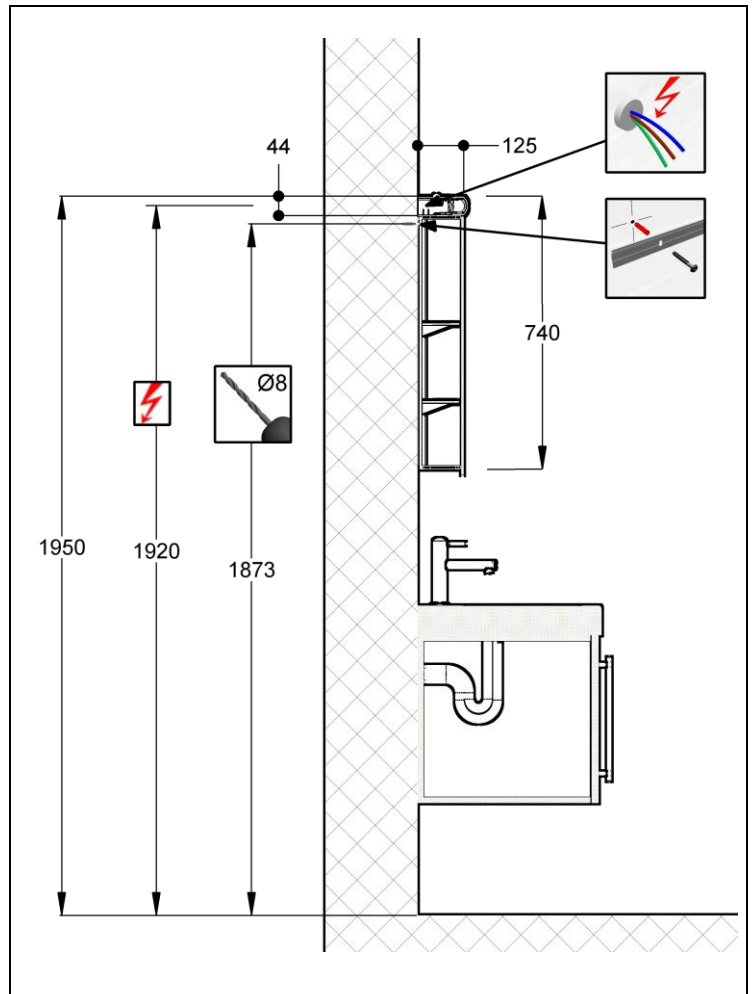

# Montageanleitung Leader / Leader LED

Instruction de montage Leader / Leader LED

Istruzione di montaggio Leader / Leader LED

Die Montage des Spiegelschranks muss durch einen Fachmann im Sanitärbereich erfolgen. Arbeiten an den elektrischen Installationen dürfen nur von autorisierten Fachleuten nach den örtlichen Vorschriften ausgeführt werden. Für nicht fachgerechte Installation wird jegliche Haftung abgelehnt.

Räume mit Badewanne ① oder Dusche ① müssen mit einer FI-Schutzeinrichtung (RCD) I  $\Delta n = 30\text{mA}$  gesichert sein. Bereich ② mindestens Schutzart IP X4. Bereich ② keine Steckdosen.

Le montage de l'armoire de toilette doit être effectué par un spécialiste autorisé en équipement sanitaire. Les travaux à l'installation électrique ne doivent pas être effectués que par des spécialistes autorisés selon les prescriptions locales. Si l'installation n'est pas faite par un expert nous déclinons toute responsabilité.

Locaux avec baignoire ① ou douche ① doivent être protégés par un dispositif de protection FI (RCD) I  $\Delta n = 30\text{mA}$ . Volume ② mind. degré de protection IP X4. Volume ② des prises électriques ne sont pas permises.

# Montageanleitung Leader / Leader LED

Instruction de montage Leader / Leader LED

Istruzione di montaggio Leader / Leader LED

Alle Masse sind in mm angegeben. / Toutes les mesures sont indiquées en mm. / Tutte le misure sono indicate in mm.