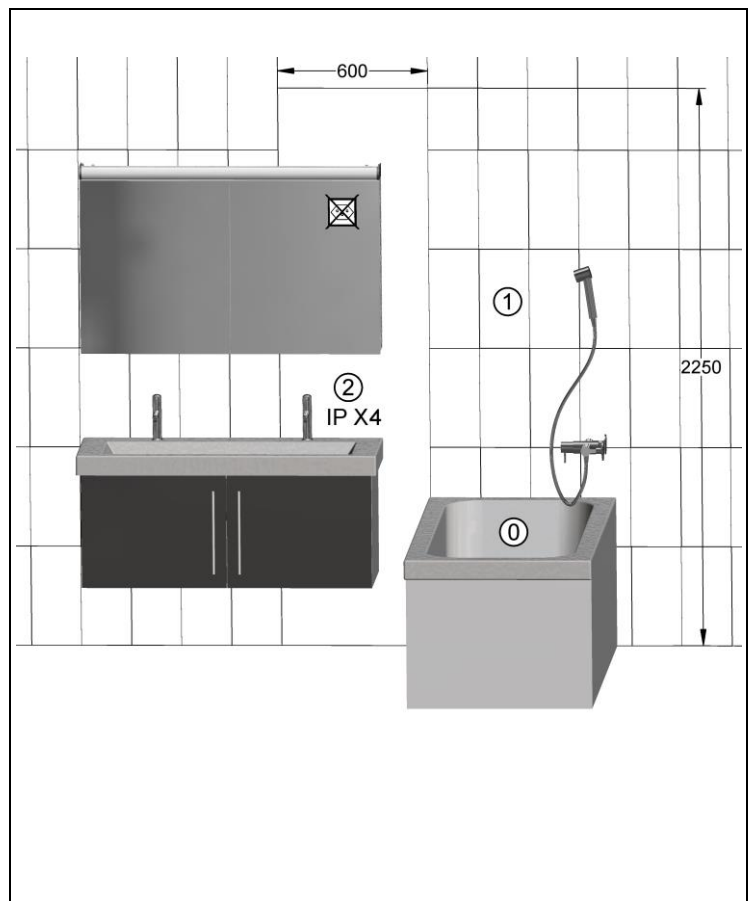

# Montageanleitung Leader / Leader LED

Instruction de montage Leader / Leader LED

Istruzione di montaggio Leader / Leader LED

Die Montage des Spiegelschranks muss durch einen Fachmann im Sanitärbereich erfolgen. Arbeiten an den elektrischen Installationen dürfen nur von autorisierten Fachleuten nach den örtlichen Vorschriften ausgeführt werden. Für nicht fachgerechte Installation wird jegliche Haftung abgelehnt.

Räume mit Badewanne ① oder Dusche ① müssen mit einer FI-Schutzeinrichtung (RCD) I  $\Delta n = 30\text{mA}$  gesichert sein. Bereich ② mindestens Schutzart IP X4. Bereich ② keine Steckdosen.

Le montage de l'armoire de toilette doit être effectué par un spécialiste autorisé en équipement sanitaire. Les travaux à l'installation électrique ne doivent pas être effectués que par des spécialistes autorisés selon les prescriptions locales. Si l'installation n'est pas faite par un expert nous déclinons toute responsabilité.

Locaux avec baignoire ① ou douche ① doivent être protégés par un dispositif de protection FI (RCD) I  $\Delta n = 30\text{mA}$ . Volume ② mind. degré de protection IP X4. Volume ② des prises électriques ne sont pas permises.

Ambienti con vasca da bagno ① o doccia ① devono essere protetti con un dispositivo di protezione FI (RCD) I  $\Delta n = 30\text{mA}$ . Zona ② come minimo sistema di protezione IP X4. Zona ② non sono autorizzate le prese di corrente.