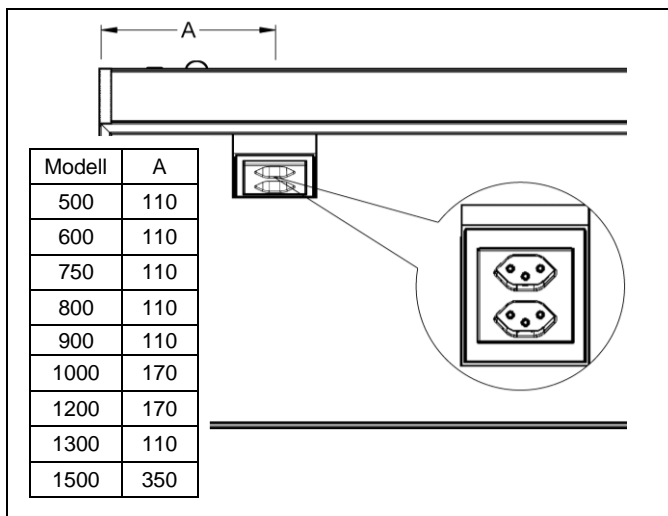

# Montageanleitung Leader / Leader LED

Instruction de montage Leader / Leader LED

Istruzione di montaggio Leader / Leader LED

Die Montage des Spiegelschranks muss durch einen Fachmann im Sanitärbereich erfolgen. Arbeiten an den elektrischen Installationen dürfen nur von autorisierten Fachleuten nach den örtlichen Vorschriften ausgeführt werden. Für nicht fachgerechte Installation wird jegliche Haftung abgelehnt.

Räume mit Badewanne ① oder Dusche ① müssen mit einer FI-Schutzeinrichtung (RCD) I  $\Delta n = 30\text{mA}$  gesichert sein. Bereich ② mindestens Schutzart IP X4. Bereich ② keine Steckdosen.

Le montage de l'armoire de toilette doit être effectué par un spécialiste autorisé en équipement sanitaire. Les travaux à l'installation électrique ne doivent pas être effectués que par des spécialistes autorisés selon les prescriptions locales. Si l'installation n'est pas faite par un expert nous déclinons toute responsabilité.

# Montageanleitung Leader / Leader LED

Instruction de montage Leader / Leader LED

Istruzione di montaggio Leader / Leader LED

Alle Masse sind in mm angegeben. / Toutes les mesures sont indiquées en mm. / Tutte le misure sono indicate in mm.