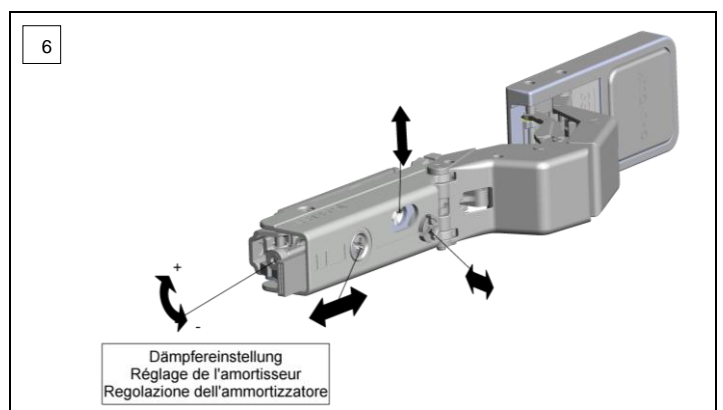

Montageanleitung Leader / Leader LED

Instruction de montage Leader / Leader LED

Istruzione di montaggio Leader / Leader LED

Alle Masse sind in mm angegeben. / Toutes les mesures sont indiquées en mm. / Tutte le misure sono indicate in mm.