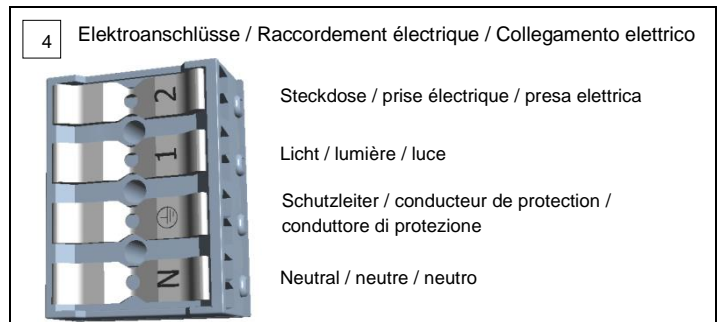

Montageanleitung Leader / Leader LED

Instruction de montage Leader / Leader LED

Istruzione di montaggio Leader / Leader LED

Alle Masse sind in mm angegeben. / Toutes les mesures sont indiquées en mm. / Tutte le misure sono indicate in mm.