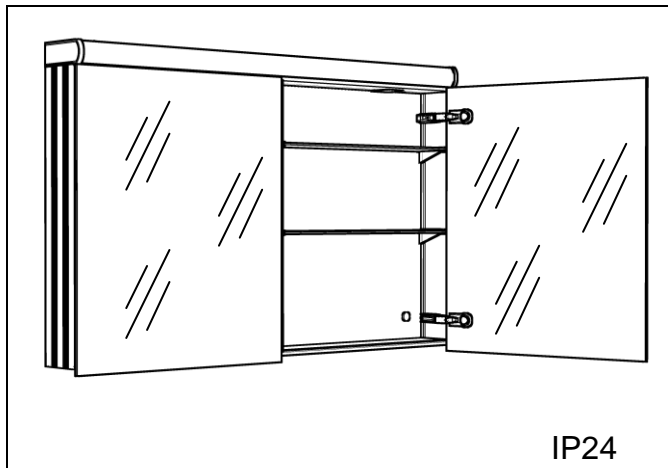

# Montageanleitung Leader / Leader LED

Instruction de montage Leader / Leader LED

Istruzione di montaggio Leader / Leader LED

Die Montage des Spiegelschranks muss durch einen Fachmann im Sanitärbereich erfolgen. Arbeiten an den elektrischen Installationen dürfen nur von autorisierten Fachleuten nach den örtlichen Vorschriften ausgeführt werden. Für nicht fachgerechte Installation wird jegliche Haftung abgelehnt.

Räume mit Badewanne ① oder Dusche ① müssen mit einer FI-Schutzeinrichtung (RCD) I  $\Delta n = 30\text{mA}$  gesichert sein. Bereich ② mindestens Schutzart IP X4. Bereich ② keine Steckdosen.

Le montage de l'armoire de toilette doit être effectué par un spécialiste autorisé en équipement sanitaire. Les travaux à l'installation électrique ne doivent pas être effectués que par des spécialistes autorisés selon les prescriptions locales. Si l'installation n'est pas faite par un expert nous déclinons toute responsabilité.