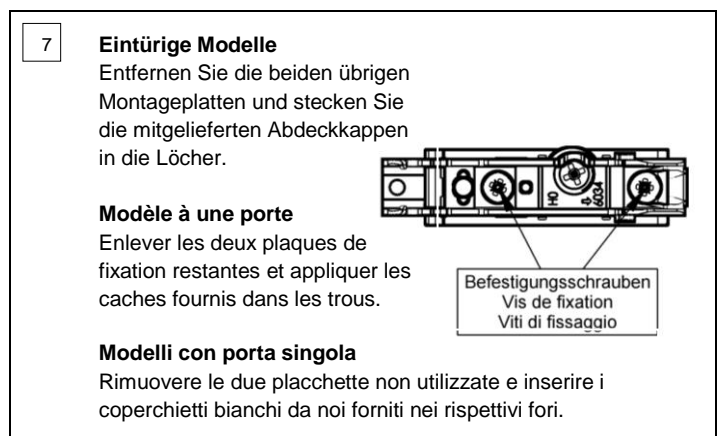

Montageanleitung Leader / Leader LED

Instruction de montage Leader / Leader LED

Istruzione di montaggio Leader / Leader LED

Alle Masse sind in mm angegeben. / Toutes les mesures sont indiquées en mm. / Tutte le misure sono indicate in mm.