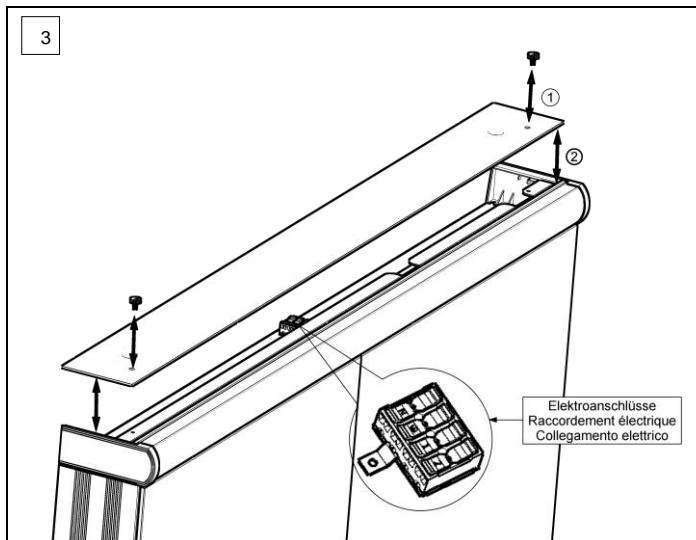

Montageanleitung Leader / Leader LED

Instruction de montage Leader / Leader LED

Istruzione di montaggio Leader / Leader LED

Alle Masse sind in mm angegeben. / Toutes les mesures sont indiquées en mm. / Tutte le misure sono indicate in mm.