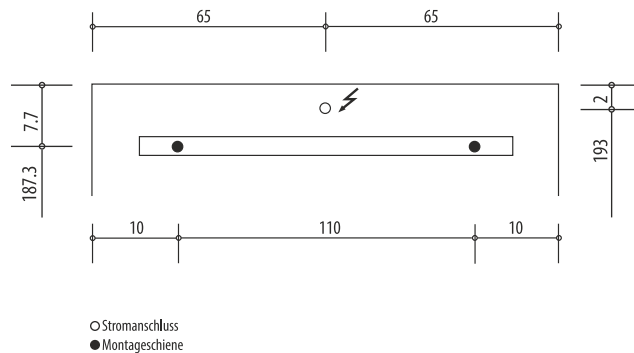

Keller

LEADER LED

Keller Art. Nr. 308 334 813

Artikel
Article
Articolo

614482

Ausgabe
Edition
Edizione

9-2016

Spiegelschrank Leader LED 1500 3T
Armoire de toilette Leader LED 1500 3P
Armadio da bagno Leader LED 1500 3P

Position Steckdosen
Position prises de courant
Posizione prese di corrente

Die Massangaben in cm verstehen sich unter dem Vorbehalt der Werkstoleranzen, eventuell späterer Änderungen sowie weiterer Montagemöglichkeiten. Die Haftung für Folgen fehlerhafter oder unvollständiger Massangaben ist ausgeschlossen. (Art. 100 OR)

Les dimensions en cm s'entendent sous réserve des tolérances d'usine, d'éventuelles modifications ultérieures, de même que de nouvelles possibilités de montage. La responsabilité ne peut être engagée en cas de cotes manquantes ou erronées (CD art. 100)

Le dimensioni in cm s'intendono fatte salve le tolleranze di fabbricazione, le eventuali modifiche successive e le ulteriori alternative di montaggio. Si declina qualsiasi responsabilità per le conseguenze legate a dimensioni errate o incomplete. (art. 100 CO)