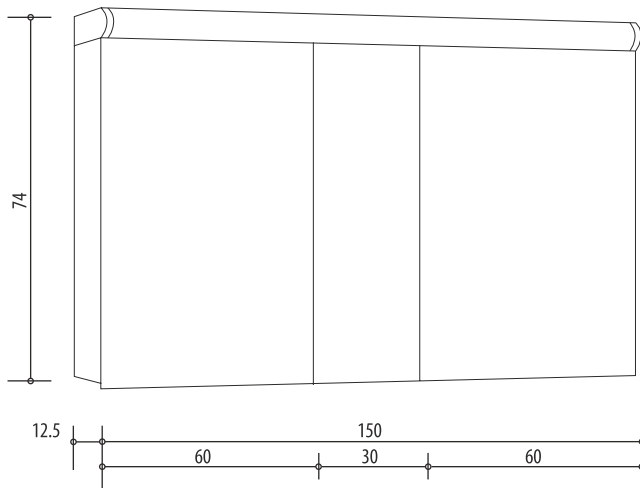

Keller

LEADER LED

Keller Art. Nr. 308 334 813

Artikel
Article
Articolo

614482

Ausgabe
Edition
Edizione

9-2016

Spiegelschrank Leader LED 1500 3T
Armoire de toilette Leader LED 1500 3P
Armadio da bagno Leader LED 1500 3P

Keller Spiegelschränke AG, Riedern 14, CH-9325 Roggwil
Tel. 071 454 70 70 Fax 071 454 70 77
www.guten-morgen.ch