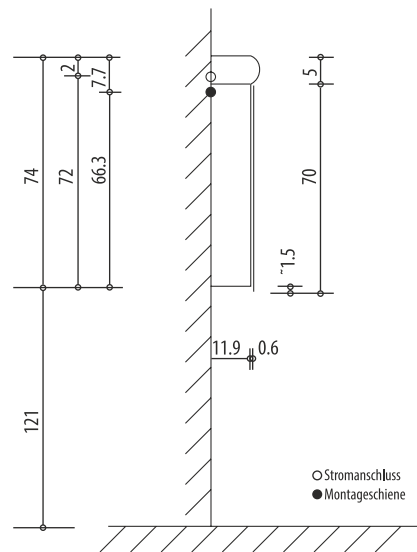

Keller

LEADER LED

Keller Art. Nr. 308 334 813

Artikel
Article
Articolo

614482

Ausgabe
Edition
Edizione

9-2016

Spiegelschrank Leader LED 1500 3T
Armoire de toilette Leader LED 1500 3P
Armadio da bagno Leader LED 1500 3P

Keller Spiegelschränke AG, Riedern 14, CH-9325 Roggwil
Tel. 071 454 70 70 Fax 071 454 70 77
www.guten-morgen.ch