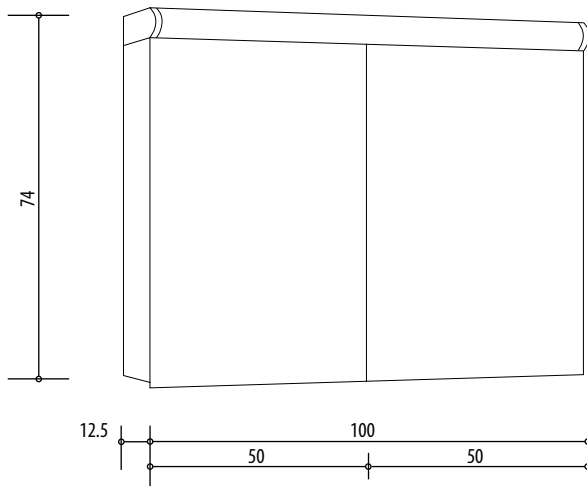

Keller®

LEADER LED

Keller Art. Nr. 308 334 413

Artikel
Article
Articolo

614471

Ausgabe
Edition
Edizione

3-2013

Spiegelschrank Leader LED 1000 2T
Armoire de toilette Leader LED 1000 2P
Armadio da bagno Leader LED 1000 2P

Keller Spiegelschränke AG, Riedern 14, CH-9325 Roggwil
Tel. 071 454 70 70 Fax 071 454 70 77
www.keller-spiegelschraenke.ch