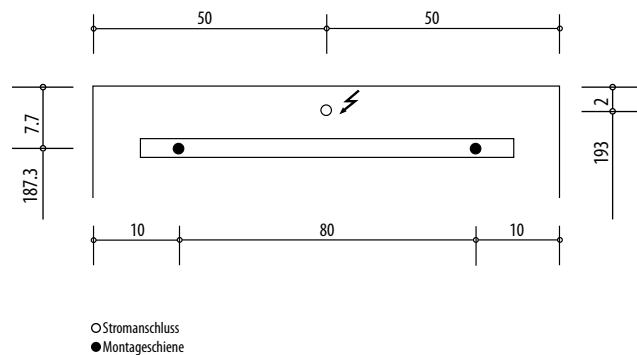

Keller®

LEADER LED

Keller Art. Nr. 308 334 413

Artikel
Article
Articolo

614471

Ausgabe
Edition
Edizione

3-2013

Spiegelschrank Leader LED 1000 2T
Armoire de toilette Leader LED 1000 2P
Armadio da bagno Leader LED 1000 2P

Position Steckdosen
Position prises de courant
Posizione prese di corrente

Die Massangaben in cm verstehen sich unter dem Vorbehalt der Werkstoleranzen, eventuell späterer Änderungen sowie weiterer Montagemöglichkeiten. Die Haftung für Folgen fehlerhafter oder unvollständiger Massangaben ist ausgeschlossen. (Art. 100 OR)

Les dimensions en cm s'entendent sous réserve des tolérances d'usine, d'éventuelles modifications ultérieures, de même que de nouvelles possibilités de montage. La responsabilité ne peut être engagée en cas de cotes manquantes ou erronées (CD art. 100)

Le dimensioni in cm s'intendono fatte salve le tolleranze di fabbricazione, le eventuali modifiche successive e le ulteriori alternative di montaggio. Si declina qualsiasi responsabilità per le conseguenze legate a dimensioni errate o incomplete. (art. 100 CO)