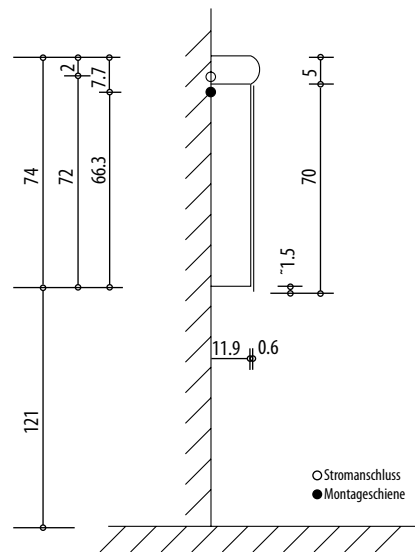

Keller®

LEADER LED

Keller Art. Nr. 308 334 413

Artikel
Article
Articolo

614471

Ausgabe
Edition
Edizione

3-2013

Spiegelschrank Leader LED 1000 2T
Armoire de toilette Leader LED 1000 2P
Armadio da bagno Leader LED 1000 2P

Keller Spiegelschränke AG, Riedern 14, CH-9325 Roggwil
Tel. 071 454 70 70 Fax 071 454 70 77
www.keller-spiegelschraenke.ch