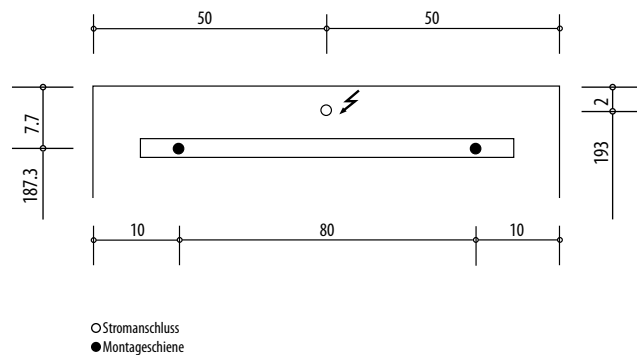

Keller®

LEADER LED

Keller Art. Nr. 308 334 423

Artikel
Article
Articolo

614472

Ausgabe
Edition
Edizione

3-2013

Spiegelschrank Leader LED 1000 3T
Armoire de toilette Leader LED 1000 3P
Armadio da bagno Leader LED 1000 3P

Position Steckdosen
Position prises de courant
Posizione prese di corrente

Die Massangaben in cm verstehen sich unter dem Vorbehalt der Werkstoleranzen, eventuell späterer Änderungen sowie weiterer Montagemöglichkeiten. Die Haftung für Folgen fehlerhafter oder unvollständiger Massangaben ist ausgeschlossen. (Art. 100 OR)

Les dimensions en cm s'entendent sous réserve des tolérances d'usine, d'éventuelles modifications ultérieures, de même que de nouvelles possibilités de montage. La responsabilité ne peut être engagée en cas de cotes manquantes ou erronées (CD art. 100)

Le dimensioni in cm s'intendono fatte salve le tolleranze di fabbricazione, le eventuali modifiche successive e le ulteriori alternative di montaggio. Si declina qualsiasi responsabilità per le conseguenze legate a dimensioni errate o incomplete. (art. 100 CO)