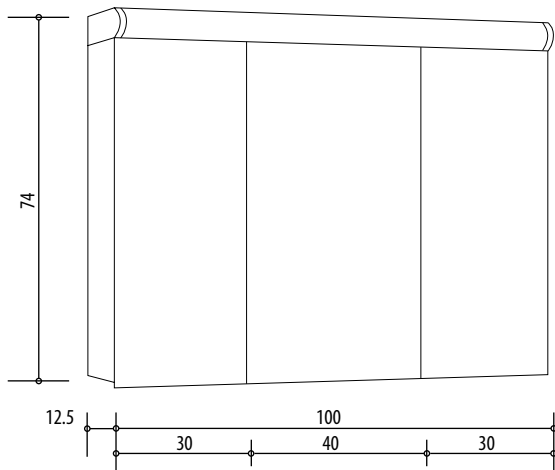

Keller®

LEADER LED

Keller Art. Nr. 308 334 423

Artikel
Article
Articolo

614472

Ausgabe
Edition
Edizione

3-2013

Spiegelschrank Leader LED 1000 3T
Armoire de toilette Leader LED 1000 3P
Armadio da bagno Leader LED 1000 3P

Keller Spiegelschränke AG, Riedern 14, CH-9325 Roggwil
Tel. 071 454 70 70 Fax 071 454 70 77
www.keller-spiegelschraenke.ch