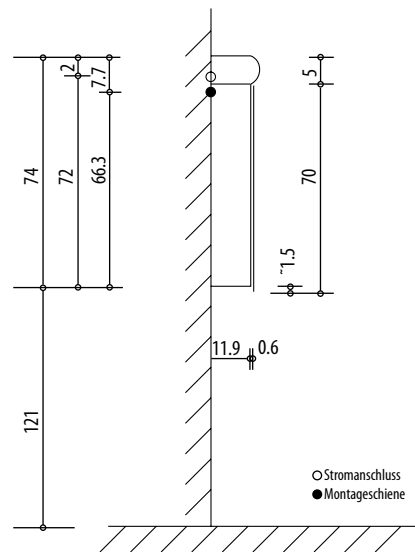

Keller®

LEADER LED

Keller Art. Nr. 308 334 423

Artikel
Article
Articolo

614472

Ausgabe
Edition
Edizione

3-2013

Spiegelschrank Leader LED 1000 3T
Armoire de toilette Leader LED 1000 3P
Armadio da bagno Leader LED 1000 3P

Keller Spiegelschränke AG, Riedern 14, CH-9325 Roggwil
Tel. 071 454 70 70 Fax 071 454 70 77
www.keller-spiegelschraenke.ch