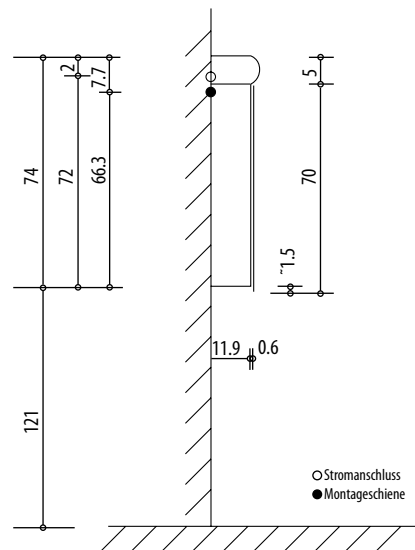

Keller®

LEADER LED

Keller Art. Nr. 308 334 513

Artikel
Article
Articolo

614475

Ausgabe
Edition
Edizione

3-2013

Spiegelschrank Leader LED 1200 2T
Armoire de toilette Leader LED 1200 2P
Armadio da bagno Leader LED 1200 2P

Keller Spiegelschränke AG, Riedern 14, CH-9325 Roggwil
Tel. 071 454 70 70 Fax 071 454 70 77
www.keller-spiegelschraenke.ch