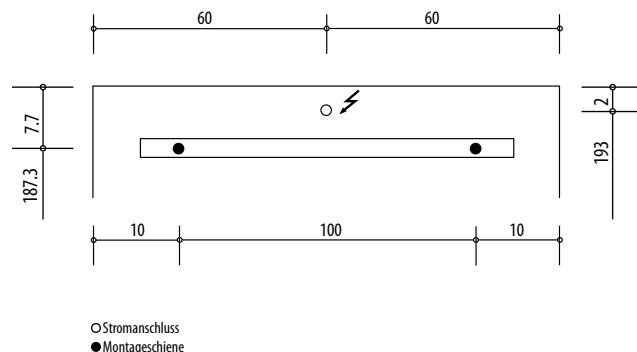

Keller®

LEADER LED

Keller Art. Nr. 308 334 513

Artikel
Article
Articolo

614475

Ausgabe
Edition
Edizione

3-2013

Spiegelschrank Leader LED 1200 2T
Armoire de toilette Leader LED 1200 2P
Armadio da bagno Leader LED 1200 2P

Position Steckdosen
Position prises de courant
Posizione prese di corrente

Die Massangaben in cm verstehen sich unter dem Vorbehalt der Werkstoleranzen, eventuell späterer Änderungen sowie weiterer Montagemöglichkeiten. Die Haftung für Folgen fehlerhafter oder unvollständiger Massangaben ist ausgeschlossen. (Art. 100 OR)

Les dimensions en cm s'entendent sous réserve des tolérances d'usine, d'éventuelles modifications ultérieures, de même que de nouvelles possibilités de montage. La responsabilité ne peut être engagée en cas de cotes manquantes ou erronées (CD art. 100)

Le dimensioni in cm s'intendono fatte salve le tolleranze di fabbricazione, le eventuali modifiche successive e le ulteriori alternative di montaggio. Si declina qualsiasi responsabilità per le conseguenze legate a dimensioni errate o incomplete. (art. 100 CO)