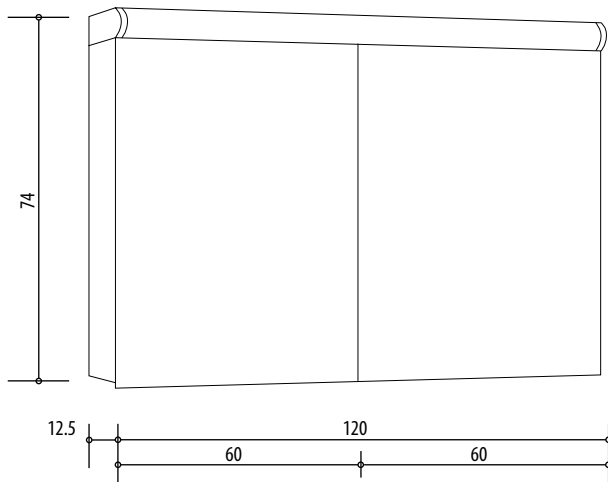

Keller®

LEADER LED

Keller Art. Nr. 308 334 513

Artikel
Article
Articolo

614475

Ausgabe
Edition
Edizione

3-2013

Spiegelschrank Leader LED 1200 2T
Armoire de toilette Leader LED 1200 2P
Armadio da bagno Leader LED 1200 2P

Keller Spiegelschränke AG, Riedern 14, CH-9325 Roggwil
Tel. 071 454 70 70 Fax 071 454 70 77
www.keller-spiegelschraenke.ch