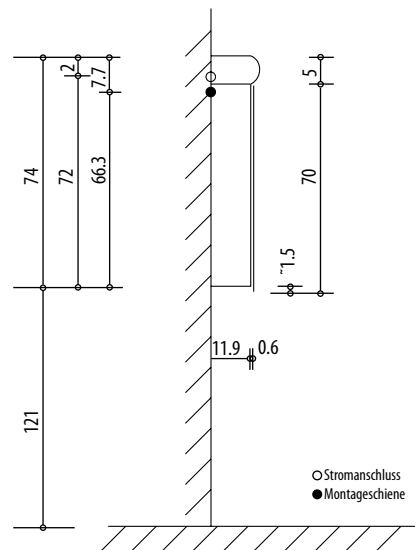

Keller®

LEADER LED

Keller Art. Nr. 308 334 523

Artikel
Article
Articolo

614476

Ausgabe
Edition
Edizione

3-2013

Spiegelschrank Leader LED 1200 3T
Armoire de toilette Leader LED 1200 3P
Armadio da bagno Leader LED 1200 3P

Keller Spiegelschränke AG, Riedern 14, CH-9325 Roggwil
Tel. 071 454 70 70 Fax 071 454 70 77
www.keller-spiegelschraenke.ch