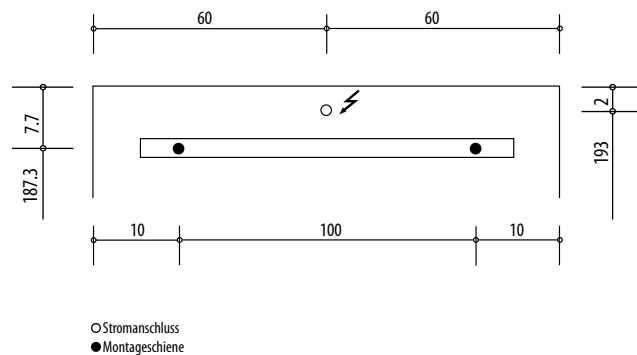

Montageschiene + Stromanschluss
Rail de suspension + Branchement électrique
Guida di montaggio + Alimentazione

Position Steckdosen
Position prises de courant
Posizione prese di corrente