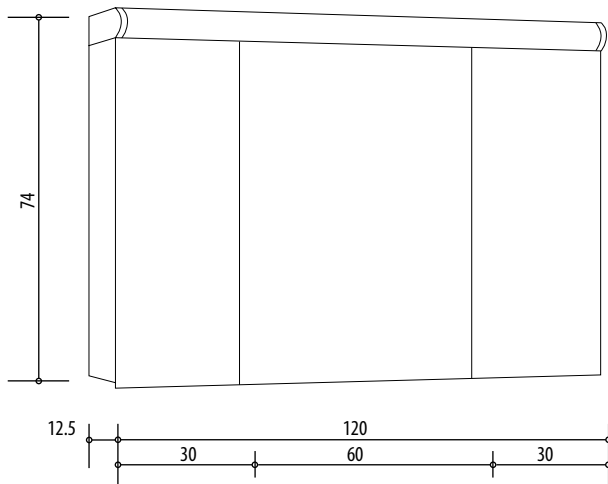

Keller®

LEADER LED

Keller Art. Nr. 308 334 523

Artikel
Article
Articolo

614476

Ausgabe
Edition
Edizione

3-2013

Spiegelschrank Leader LED 1200 3T
Armoire de toilette Leader LED 1200 3P
Armadio da bagno Leader LED 1200 3P

Keller Spiegelschränke AG, Riedern 14, CH-9325 Roggwil
Tel. 071 454 70 70 Fax 071 454 70 77
www.keller-spiegelschraenke.ch