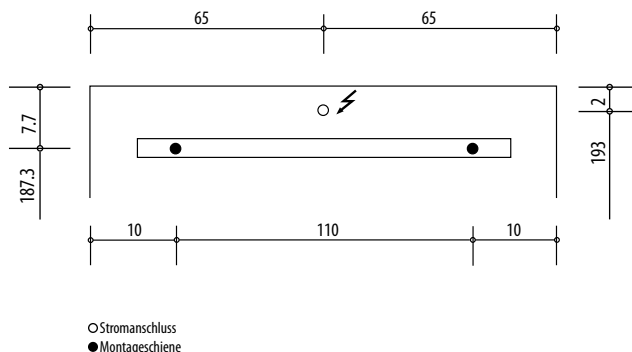

Montageschiene + Stromanschluss
Rail de suspension + Branchement électrique
Guida di montaggio + Alimentazione

Position Steckdosen
Position prises de courant
Posizione prese di corrente