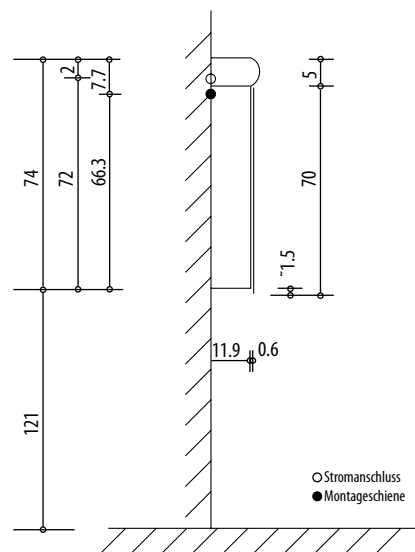

Keller®

LEADER LED

Keller Art. Nr. 308 334 723

Artikel
Article
Articolo

614481

Ausgabe
Edition
Edizione

3-2013

Spiegelschrank Leader LED 1300 3T
Armoire de toilette Leader LED 1300 3P
Armadio da bagno Leader LED 1300 3P

Keller Spiegelschränke AG, Riedern 14, CH-9325 Roggwil
Tel. 071 454 70 70 Fax 071 454 70 77
www.keller-spiegelschraenke.ch