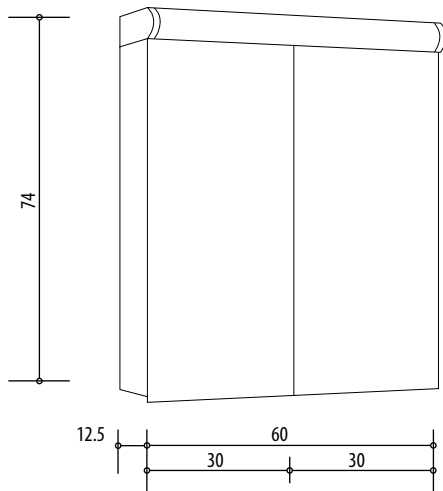

Keller®

LEADER LED

Keller Art. Nr. 308 334 053

Artikel
Article
Articolo

614459

Ausgabe
Edition
Edizione

3-2013

Spiegelschrank Leader LED 600 2T
Armoire de toilette Leader LED 600 2P
Armadio da bagno Leader LED 600 2P

Keller Spiegelschränke AG, Riedern 14, CH-9325 Roggwil
Tel. 071 454 70 70 Fax 071 454 70 77
www.keller-spiegelschraenke.ch