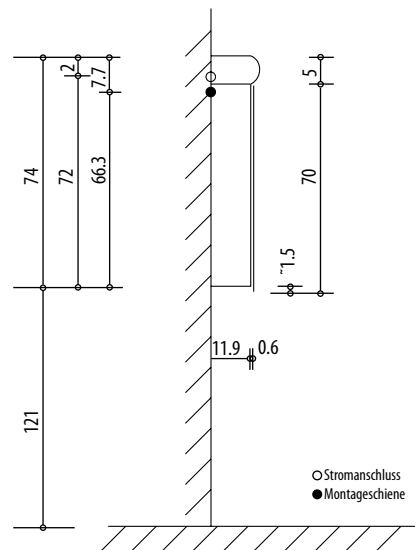

Keller®

LEADER LED

Keller Art. Nr. 308 334 053

Artikel
Article
Articolo

614459

Ausgabe
Edition
Edizione

3-2013

Spiegelschrank Leader LED 600 2T
Armoire de toilette Leader LED 600 2P
Armadio da bagno Leader LED 600 2P

Keller Spiegelschränke AG, Riedern 14, CH-9325 Roggwil
Tel. 071 454 70 70 Fax 071 454 70 77
www.keller-spiegelschraenke.ch