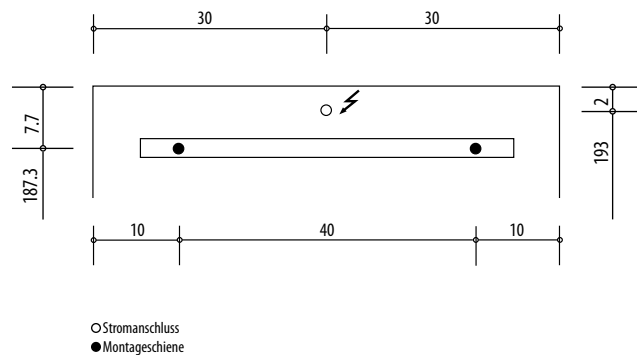

Keller®

LEADER LED

Keller Art. Nr. 308 334 053

Artikel
Article
Articolo

614459

Ausgabe
Edition
Edizione

3-2013

Spiegelschrank Leader LED 600 2T
Armoire de toilette Leader LED 600 2P
Armadio da bagno Leader LED 600 2P

Position Steckdosen
Position prises de courant
Posizione prese di corrente

Die Massangaben in cm verstehen sich unter dem Vorbehalt der Werkstoleranzen, eventuell späterer Änderungen sowie weiterer Montagemöglichkeiten. Die Haftung für Folgen fehlerhafter oder unvollständiger Massangaben ist ausgeschlossen. (Art. 100 OR)

Les dimensions en cm s'entendent sous réserve des tolérances d'usine, d'éventuelles modifications ultérieures, de même que de nouvelles possibilités de montage. La responsabilité ne peut être engagée en cas de cotes manquantes ou erronées (CD art. 100)

Le dimensioni in cm s'intendono fatte salve le tolleranze di fabbricazione, le eventuali modifiche successive e le ulteriori alternative di montaggio. Si declina qualsiasi responsabilità per le conseguenze legate a dimensioni errate o incomplete. (art. 100 CO)