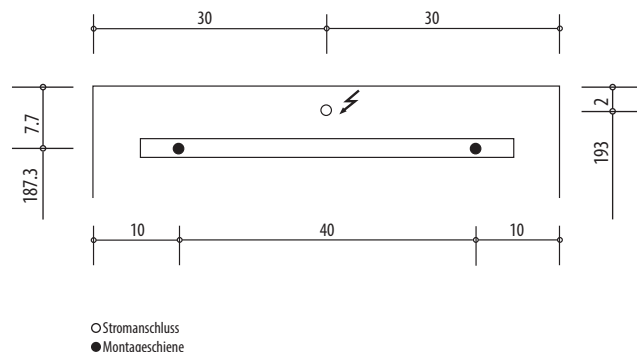

Keller®

LEADER LED

Keller Art. Nr. 308 334 013

Flexible Bandung
Charnières flexibles
Cerniere flessibili

Artikel
Article
Articolo

614455

Ausgabe
Edition
Edizione

2-2015

Montageschiene + Stromanschluss
Rail de suspension + Branchement électrique
Guida di montaggio + Alimentazione

Position Steckdosen
Position prises de courant
Posizione prese di corrente

Die Massangaben in cm verstehen sich unter dem Vorbehalt der Werkstoleranzen, eventuell späterer Änderungen sowie weiterer Montagemöglichkeiten. Die Haftung für Folgen fehlerhafter oder unvollständiger Massangaben ist ausgeschlossen. (Art. 100 OR)

Les dimensions en cm s'entendent sous réserve des tolérances d'usine, d'éventuelles modifications ultérieures, de même que de nouvelles possibilités de montage. La responsabilité ne peut être engagée en cas de cotes manquantes ou erronées (CD art. 100)

Le dimensioni in cm s'intendono fatte salve le tolleranze di fabbricazione, le eventuali modifiche successive e le ulteriori alternative di montaggio. Si declina qualsiasi responsabilità per le conseguenze legate a dimensioni errate o incomplete. (art. 100 CO)