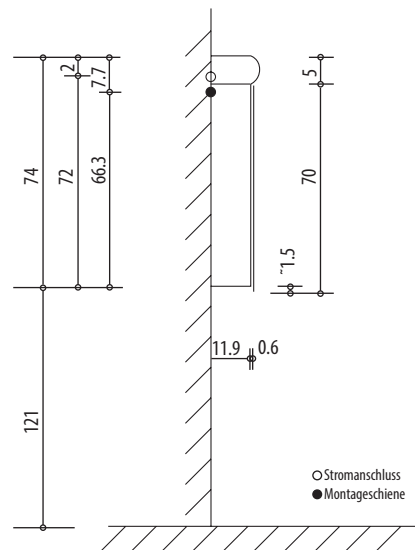

Keller®

LEADER LED

Keller Art. Nr. 308 334 013

Flexible Bandung
Charnières flexibles
Cerniere flessibili

Artikel
Article
Articolo

614455

Ausgabe
Edition
Edizione

2-2015

Montageschiene + Stromanschluss
Rail de suspension + Branchement électrique
Guida di montaggio + Alimentazione

Position Steckdosen
Position prises de courant
Posizione prese di corrente

Die Massangaben in cm verstehen sich unter dem Vorbehalt der Werkstoleranzen, eventuell späterer Änderungen sowie weiterer Montagemöglichkeiten. Die Haftung für Folgen fehlerhafter oder unvollständiger Massangaben ist ausgeschlossen. (Art. 100 OR)

Les dimensions en cm s'entendent sous réserve des tolérances d'usine, d'éventuelles modifications ultérieures, de même que de nouvelles possibilités de montage. La responsabilité ne peut être engagée en cas de cotes manquantes ou erronées (CD art. 100)

Le dimensioni in cm s'intendono fatte salve le tolleranze di fabbricazione, le eventuali modifiche successive e le ulteriori alternative di montaggio. Si declina qualsiasi responsabilità per le conseguenze legate a dimensioni errate o incomplete. (art. 100 CO)