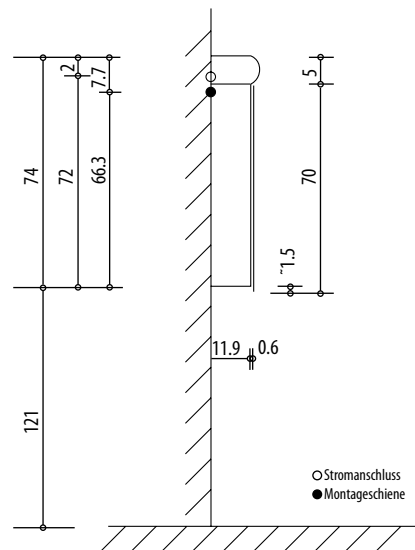

Keller®

LEADER LED

Keller Art. Nr. 308 334 313

Artikel
Article
Articolo

614465

Ausgabe
Edition
Edizione

3-2013

Spiegelschrank Leader LED 900 2T
Armoire de toilette Leader LED 900 2P
Armadio da bagno Leader LED 900 2P

Keller Spiegelschränke AG, Riedern 14, CH-9325 Roggwil
Tel. 071 454 70 70 Fax 071 454 70 77
www.keller-spiegelschraenke.ch