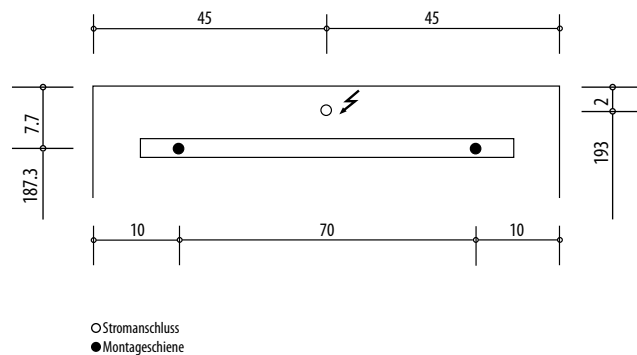

Keller®

LEADER LED

Keller Art. Nr. 308 334 313

Artikel
Article
Articolo

614465

Ausgabe
Edition
Edizione

3-2013

Spiegelschrank Leader LED 900 2T
Armoire de toilette Leader LED 900 2P
Armadio da bagno Leader LED 900 2P

Position Steckdosen
Position prises de courant
Posizione prese di corrente

Die Massangaben in cm verstehen sich unter dem Vorbehalt der Werkstoleranzen, eventuell späterer Änderungen sowie weiterer Montagemöglichkeiten. Die Haftung für Folgen fehlerhafter oder unvollständiger Massangaben ist ausgeschlossen. (Art. 100 OR)

Les dimensions en cm s'entendent sous réserve des tolérances d'usine, d'éventuelles modifications ultérieures, de même que de nouvelles possibilités de montage. La responsabilité ne peut être engagée en cas de cotes manquantes ou erronées (CD art. 100)

Le dimensioni in cm s'intendono fatte salve le tolleranze di fabbricazione, le eventuali modifiche successive e le ulteriori alternative di montaggio. Si declina qualsiasi responsabilità per le conseguenze legate a dimensioni errate o incomplete. (art. 100 CO)