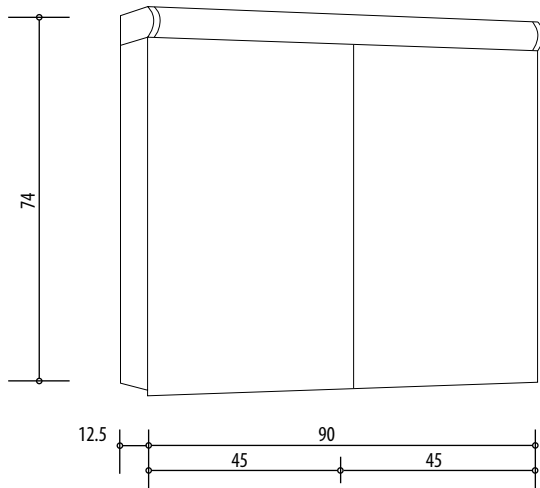

Keller®

LEADER LED

Keller Art. Nr. 308 334 313

Artikel
Article
Articolo

614465

Ausgabe
Edition
Edizione

3-2013

Spiegelschrank Leader LED 900 2T
Armoire de toilette Leader LED 900 2P
Armadio da bagno Leader LED 900 2P

Keller Spiegelschränke AG, Riedern 14, CH-9325 Roggwil
Tel. 071 454 70 70 Fax 071 454 70 77
www.keller-spiegelschraenke.ch