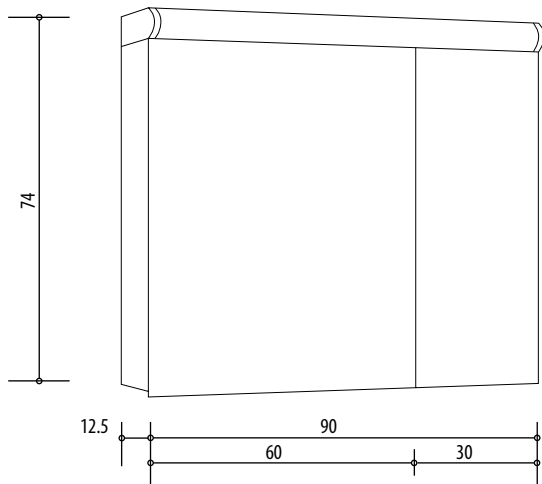

Keller®

LEADER LED

Keller Art. Nr. 308 334 333

Artikel
Article
Articolo

614466

Ausgabe
Edition
Edizione

3-2013

Spiegelschrank Leader LED 900 2T
Armoire de toilette Leader LED 900 2P
Armadio da bagno Leader LED 900 2P

Keller Spiegelschränke AG, Riedern 14, CH-9325 Roggwil
Tel. 071 454 70 70 Fax 071 454 70 77
www.keller-spiegelschraenke.ch