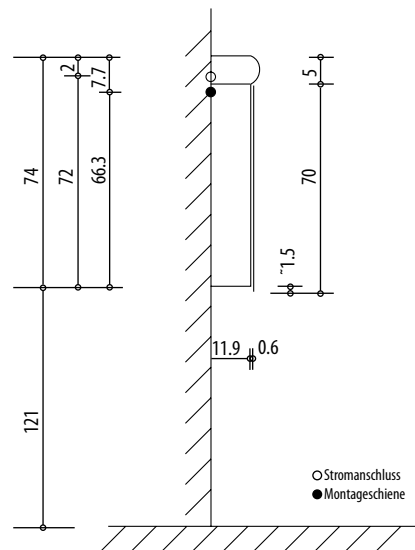

Keller®

LEADER LED

Keller Art. Nr. 308 334 333

Artikel
Article
Articolo

614466

Ausgabe
Edition
Edizione

3-2013

Spiegelschrank Leader LED 900 2T
Armoire de toilette Leader LED 900 2P
Armadio da bagno Leader LED 900 2P

Keller Spiegelschränke AG, Riedern 14, CH-9325 Roggwil
Tel. 071 454 70 70 Fax 071 454 70 77
www.keller-spiegelschraenke.ch