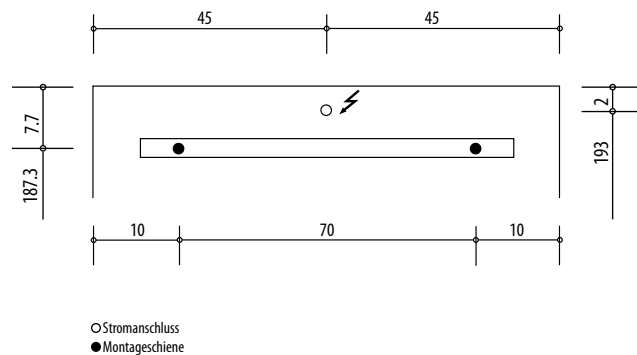

Keller®

LEADER LED

Keller Art. Nr. 308 334 333

Artikel
Article
Articolo

614466

Ausgabe
Edition
Edizione

3-2013

Spiegelschrank Leader LED 900 2T
Armoire de toilette Leader LED 900 2P
Armadio da bagno Leader LED 900 2P

Position Steckdosen
Position prises de courant
Posizione prese di corrente

Die Massangaben in cm verstehen sich unter dem Vorbehalt der Werkstoleranzen, eventuell späterer Änderungen sowie weiterer Montagemöglichkeiten. Die Haftung für Folgen fehlerhafter oder unvollständiger Massangaben ist ausgeschlossen. (Art. 100 OR)

Les dimensions en cm s'entendent sous réserve des tolérances d'usine, d'éventuelles modifications ultérieures, de même que de nouvelles possibilités de montage. La responsabilité ne peut être engagée en cas de cotes manquantes ou erronées (CD art. 100)

Le dimensioni in cm s'intendono fatte salve le tolleranze di fabbricazione, le eventuali modifiche successive e le ulteriori alternative di montaggio. Si declina qualsiasi responsabilità per le conseguenze legate a dimensioni errate o incomplete. (art. 100 CO)