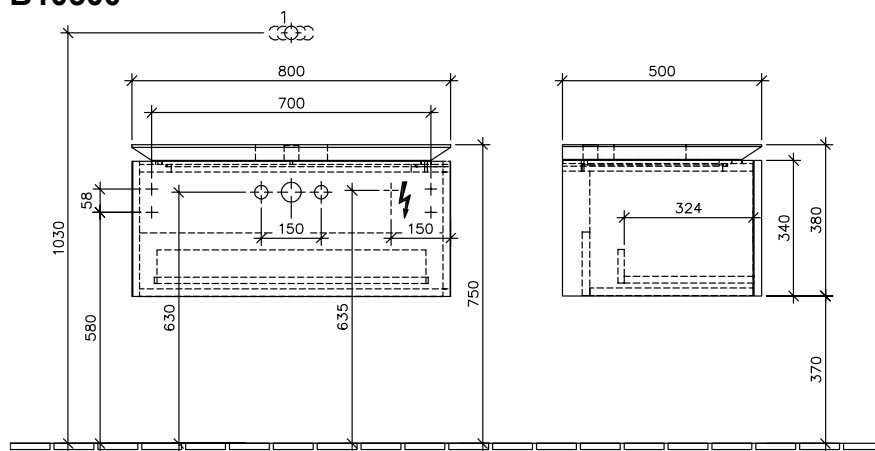

TECHNISCHE ZEICHNUNGEN

B10300