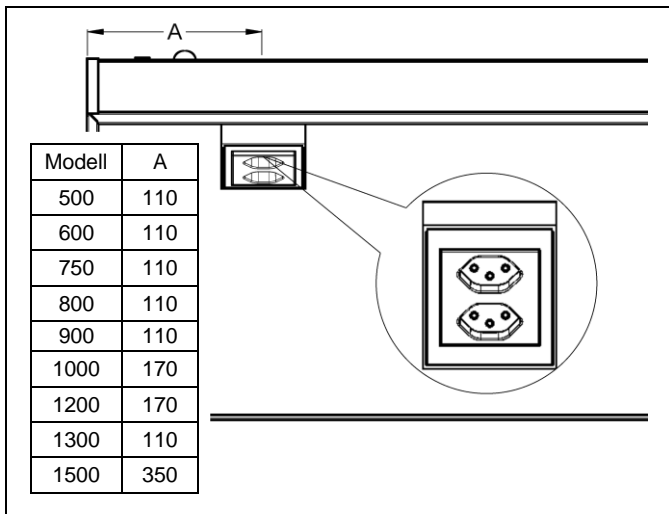

# Montageanleitung Luce Plus

Instruction de montage Luce Plus

Istruzione di montaggio Luce Plus

IP24

Die Montage des Spiegelschranks muss durch einen Fachmann im Sanitrereich erfolgen. Arbeiten an den elektrischen Installationen duren nur von autorisierten Fachleuten nach den rtlichen Vorschriften ausgefuhrt werden. Fur nicht fachgerechte Installation wird jegliche Haftung abgelehnt.

Raume mit Badewanne ① oder Dusche ① mussen mit einer FI-Schutzeinrichtung (RCD) I  $\Delta n = 30\text{mA}$  gesichert sein. Bereich ② mindestens Schutzart IP X4. Bereich ② keine Steckdosen.

Le montage de l'armoire de toilette doit ˆtre effectue par un specialiste autorise en quipement sanitaire. Les travaux ˆ l'installation lectrique ne doivent pas ˆtre effectues que par des specialistes autorises selon les prescriptions locales. Si l'installation n'est pas faites par un expert nous declinons toute responsabilite.