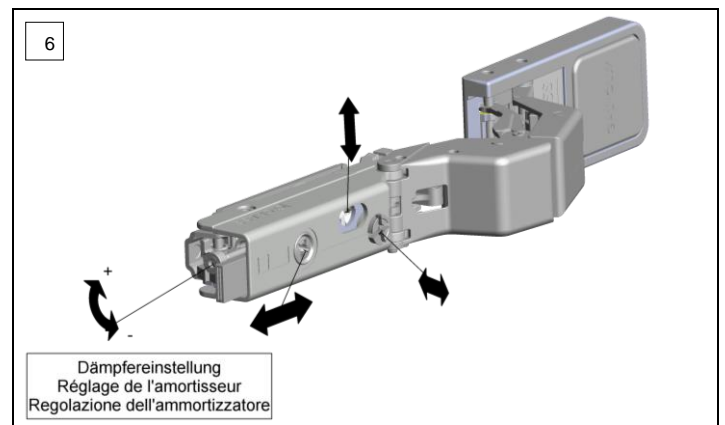

Alle Maße sind in mm angegeben. / Toutes les mesures sont indiquées en mm. / Tutte le misure sono indicate in mm.