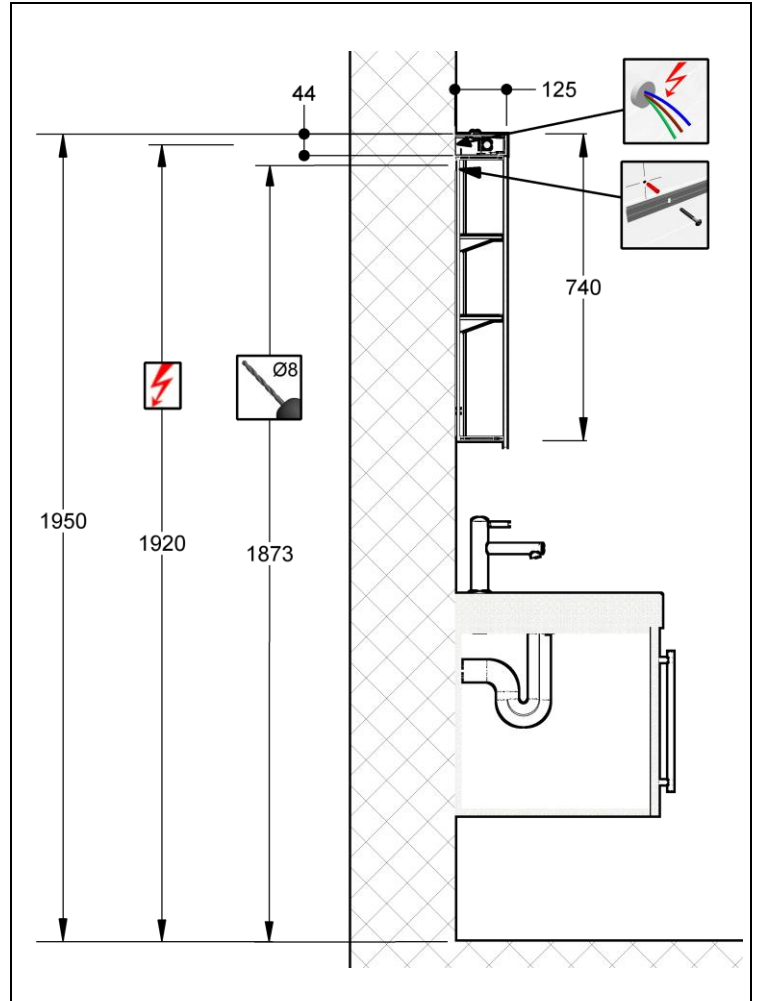

# Montageanleitung Luce Plus

Instruction de montage Luce Plus

Istruzione di montaggio Luce Plus

IP24

Die Montage des Spiegelschranks muss durch einen Fachmann im Sanitrereich erfolgen. Arbeiten an den elektrischen Installationen duren nur von autorisierten Fachleuten nach den rtlichen Vorschriften ausgefuhrt werden. Fur nicht fachgerechte Installation wird jegliche Haftung abgelehnt.

Raume mit Badewanne ① oder Dusche ① mussen mit einer FI-Schutzeinrichtung (RCD) I  $\Delta n = 30\text{mA}$  gesichert sein. Bereich ② mindestens Schutzart IP X4. Bereich ② keine Steckdosen.

Le montage de l'armoire de toilette doit ˆtre effectue par un specialiste autorise en quipement sanitaire. Les travaux ˆ l'installation lectrique ne doivent pas ˆtre effectues que par des specialistes autorises selon les prescriptions locales. Si l'installation n'est pas faites par un expert nous declinons toute responsabilite.

Locaux avec baignoire ① ou douche ① doivent ˆtre proteges par un dispositif de protection FI (RCD) I  $\Delta n = 30\text{mA}$ . Volume ② mind. degre de protection IP X4. Volume ② des prises lectriques ne sont pas permises.