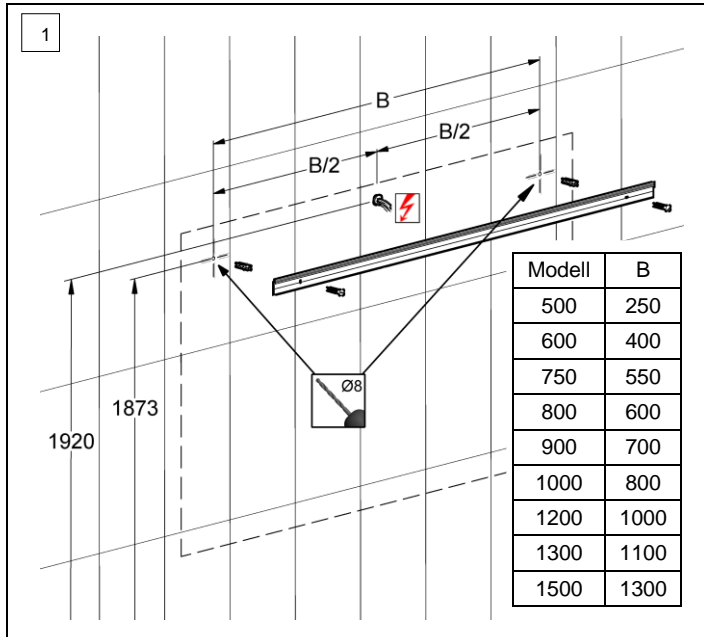

Alle Maße sind in mm angegeben. / Toutes les mesures sont indiquées en mm. / Tutte le misure sono indicate in mm.