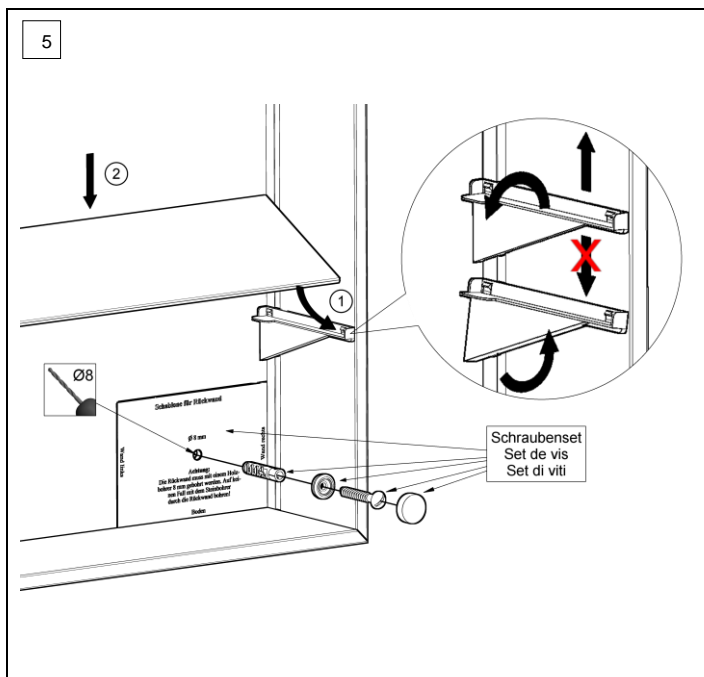

Alle Maße sind in mm angegeben. / Toutes les mesures sont indiquées en mm. / Tutte le misure sono indicate in mm.