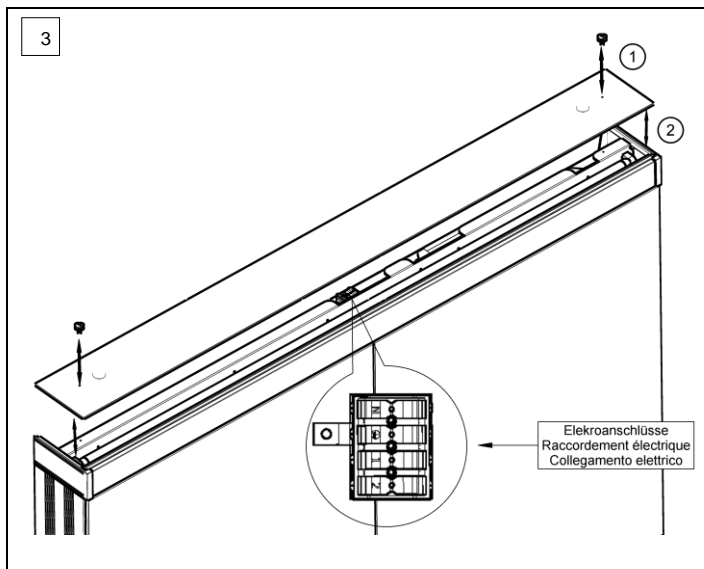

Alle Maße sind in mm angegeben. / Toutes les mesures sont indiquées en mm. / Tutte le misure sono indicate in mm.