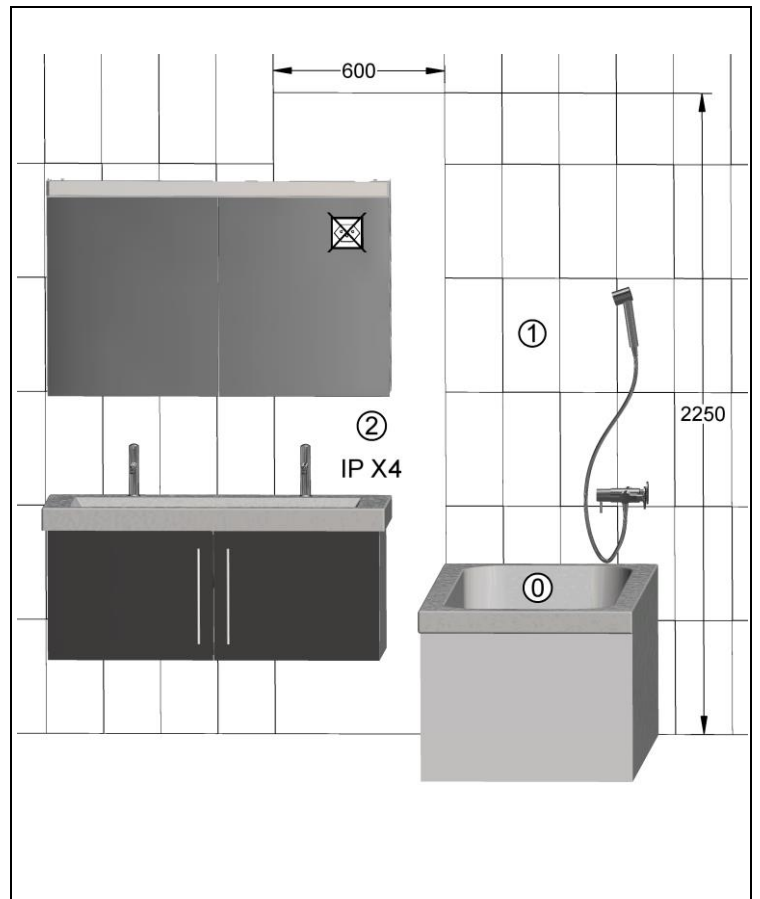

# Montageanleitung Luce Plus

Instruction de montage Luce Plus

Istruzione di montaggio Luce Plus

IP24

Die Montage des Spiegelschranks muss durch einen Fachmann im Sanitrereich erfolgen. Arbeiten an den elektrischen Installationen duren nur von autorisierten Fachleuten nach den rtlichen Vorschriften ausgefuhrt werden. Fur nicht fachgerechte Installation wird jegliche Haftung abgelehnt.

Raume mit Badewanne ① oder Dusche ① mussen mit einer FI-Schutzeinrichtung (RCD) I  $\Delta n = 30\text{mA}$  gesichert sein. Bereich ② mindestens Schutzart IP X4. Bereich ② keine Steckdosen.

Le montage de l'armoire de toilette doit ˆtre effectue par un specialiste autorise en quipement sanitaire. Les travaux ˆ l'installation lectrique ne doivent pas ˆtre effectues que par des specialistes autorises selon les prescriptions locales. Si l'installation n'est pas faites par un expert nous declinons toute responsabilite.

Locaux avec baignoire ① ou douche ① doivent ˆtre proteges par un dispositif de protection FI (RCD) I  $\Delta n = 30\text{mA}$ . Volume ② mind. degre de protection IP X4. Volume ② des prises lectriques ne sont pas permises.

Ambienti con vasca da bagno ① o doccia ① devono essere protetti con un dispositivo di protezione FI (RCD) I  $\Delta n = 30\text{mA}$ . Zona ② come minimo sistema di protezione IP X4. Zona ② non sono autorizzate le prese di corrente.