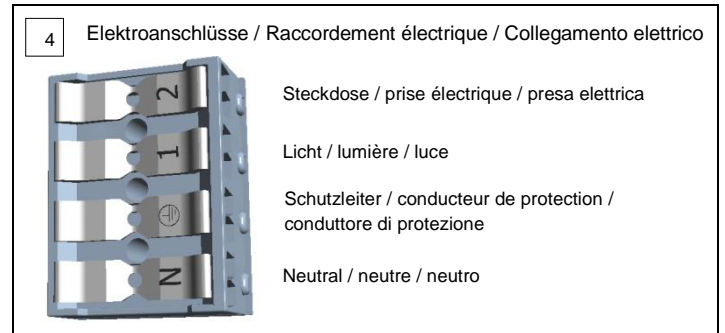

Alle Maße sind in mm angegeben. / Toutes les mesures sont indiquées en mm. / Tutte le misure sono indicate in mm.