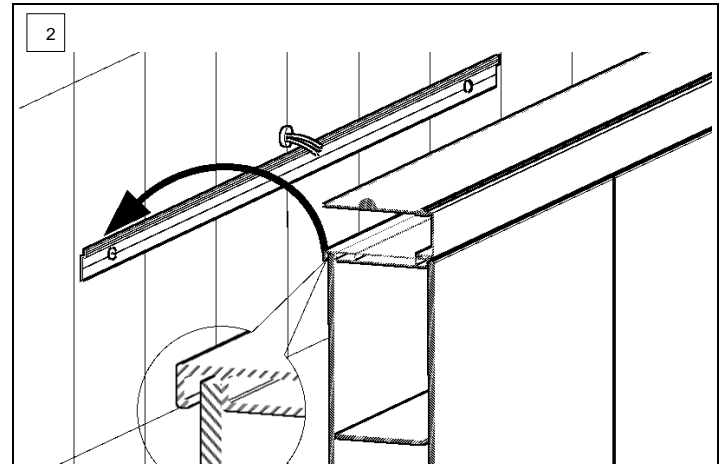

Alle Maße sind in mm angegeben. / Toutes les mesures sont indiquées en mm. / Tutte le misure sono indicate in mm.