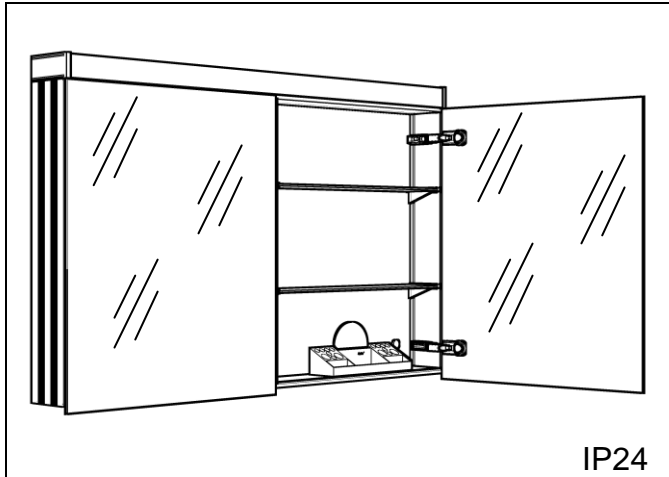

# Montageanleitung Luce Plus

Instruction de montage Luce Plus

Istruzione di montaggio Luce Plus

IP24

Die Montage des Spiegelschranks muss durch einen Fachmann im Sanitrereich erfolgen. Arbeiten an den elektrischen Installationen duren nur von autorisierten Fachleuten nach den rtlichen Vorschriften ausgefuhrt werden. Fur nicht fachgerechte Installation wird jegliche Haftung abgelehnt.

Raume mit Badewanne ① oder Dusche ① mussen mit einer FI-Schutzeinrichtung (RCD) I  $\Delta n = 30\text{mA}$  gesichert sein. Bereich ② mindestens Schutzart IP X4. Bereich ② keine Steckdosen.

Le montage de l'armoire de toilette doit ˆtre effectue par un specialiste autorise en quipement sanitaire. Les travaux ˆ l'installation lectrique ne doivent pas ˆtre effectues que par des specialistes autorises selon les prescriptions locales. Si l'installation n'est pas faites par un expert nous declinons toute responsabilite.

Locaux avec baignoire ① ou douche ① doivent ˆtre proteges par un dispositif de protection FI (RCD) I  $\Delta n = 30\text{mA}$ . Volume ② mind. degre de protection IP X4. Volume ② des prises lectriques ne sont pas permises.