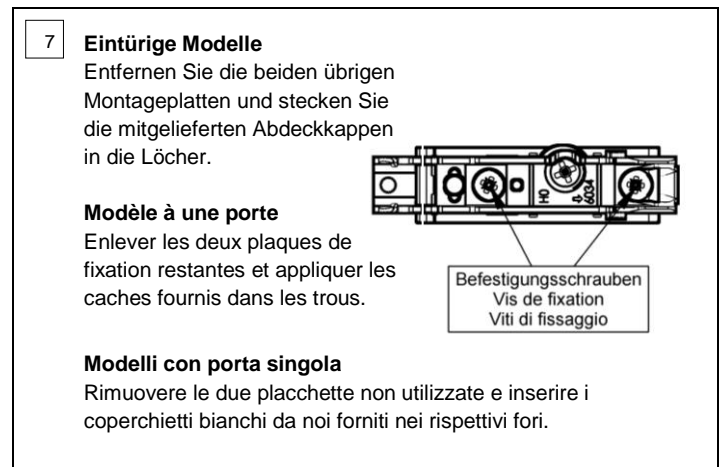

Alle Maße sind in mm angegeben. / Toutes les mesures sont indiquées en mm. / Tutte le misure sono indicate in mm.