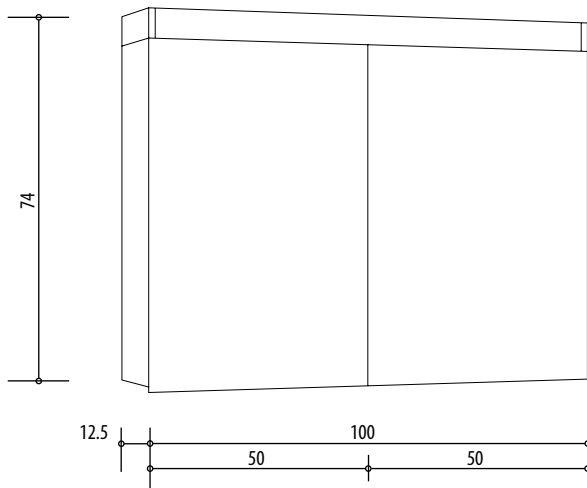

Keller®

LUCE PLUS

Keller Art. Nr. 306 333 413

Artikel
Article
Articolo

616 141

Ausgabe
Edition
Edizione

3-2013

Spiegelschrank Luce Plus 1000 2T
Armoire de toilette Luce Plus 1000 2P
Armadio da bagno Luce Plus 1000 2P

Keller Spiegelschränke AG, Riedern 14, CH-9325 Roggwil
Tel. 071 454 70 70 Fax 071 454 70 77
www.keller-spiegelschraenke.ch