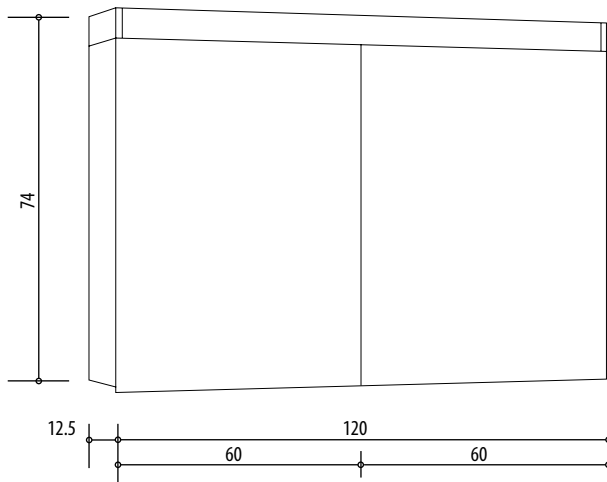

Keller®

LUCE PLUS

Keller Art. Nr. 306 333 513

Artikel
Article
Articolo

616 151

Ausgabe
Edition
Edizione

3-2013

Spiegelschrank Luce Plus 1200 2T
Armoire de toilette Luce Plus 1200 2P
Armadio da bagno Luce Plus 1200 2P

Keller Spiegelschränke AG, Riedern 14, CH-9325 Roggwil
Tel. 071 454 70 70 Fax 071 454 70 77
www.keller-spiegelschraenke.ch