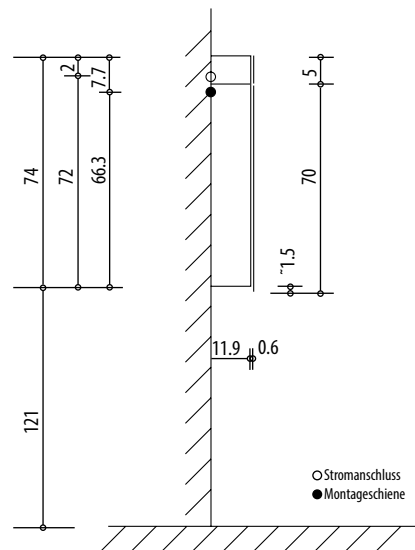

Keller®

LUCE PLUS

Keller Art. Nr. 306 333 513

Artikel
Article
Articolo

616 151

Ausgabe
Edition
Edizione

3-2013

Spiegelschrank Luce Plus 1200 2T
Armoire de toilette Luce Plus 1200 2P
Armadio da bagno Luce Plus 1200 2P

Keller Spiegelschränke AG, Riedern 14, CH-9325 Roggwil
Tel. 071 454 70 70 Fax 071 454 70 77
www.keller-spiegelschraenke.ch