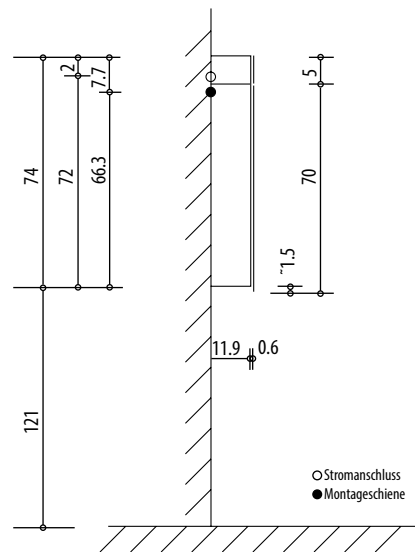

Keller®

LUCE PLUS

Keller Art. Nr. 306 333 073

Artikel
Article
Articolo

616 111

Ausgabe
Edition
Edizione

3-2013

Spiegelschrank Luce Plus 800 2T
Armoire de toilette Luce Plus 800 2P
Armadio da bagno Luce Plus 800 2P

Keller Spiegelschränke AG, Riedern 14, CH-9325 Roggwil
Tel. 071 454 70 70 Fax 071 454 70 77
www.keller-spiegelschraenke.ch