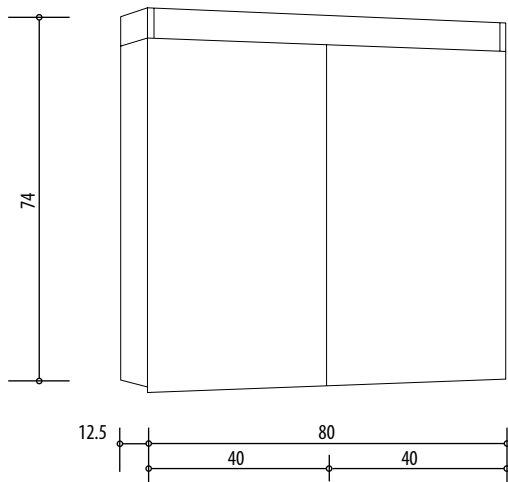

Keller®

LUCE PLUS

Keller Art. Nr. 306 333 073

Artikel
Article
Articolo

616 111

Ausgabe
Edition
Edizione

3-2013

Spiegelschrank Luce Plus 800 2T
Armoire de toilette Luce Plus 800 2P
Armadio da bagno Luce Plus 800 2P

Keller Spiegelschränke AG, Riedern 14, CH-9325 Roggwil
Tel. 071 454 70 70 Fax 071 454 70 77
www.keller-spiegelschraenke.ch