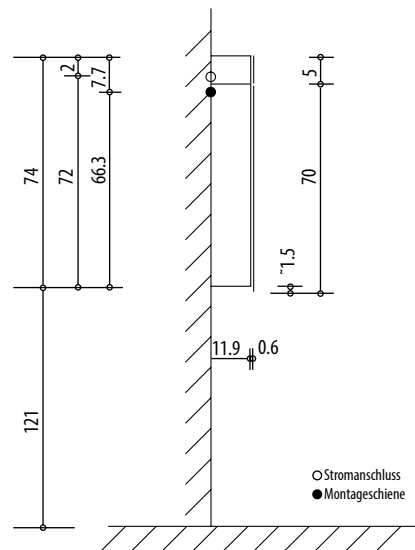

Keller®

LUCE PLUS

Keller Art. Nr. 306 333 313

Artikel
Article
Articolo

616 131

Ausgabe
Edition
Edizione

3-2013

Spiegelschrank Luce Plus 900 2T
Armoire de toilette Luce Plus 900 2P
Armadio da bagno Luce Plus 900 2P

Keller Spiegelschränke AG, Riedern 14, CH-9325 Roggwil
Tel. 071 454 70 70 Fax 071 454 70 77
www.keller-spiegelschraenke.ch