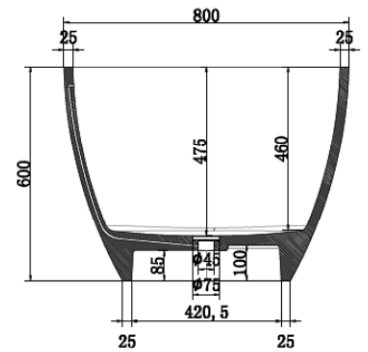

Masse Badewanne CARMEN weiss matt aus Acrylguss (wie Corian)

B-B

Ansicht von oben

Ansicht von unten