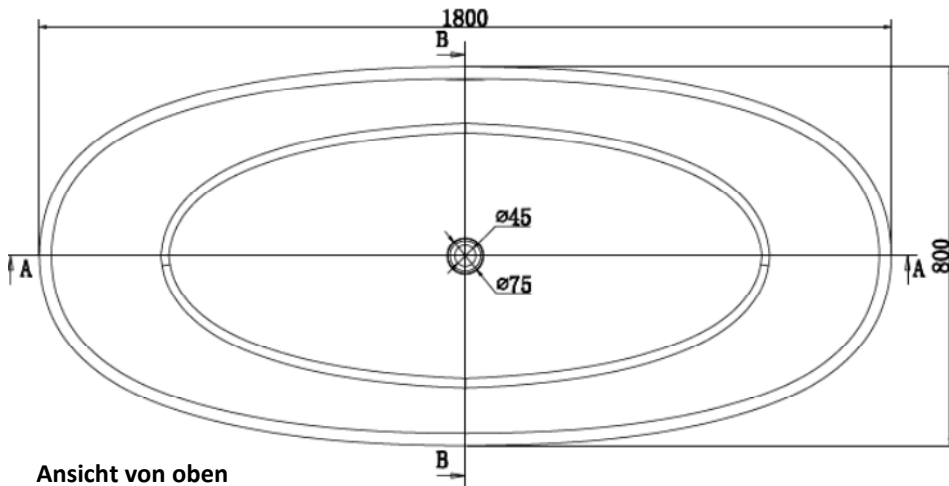

Masse Badewanne CARMEN weiss matt aus Acrylguss (wie Corian)

B-B

Ansicht von oben

Ansicht von unten