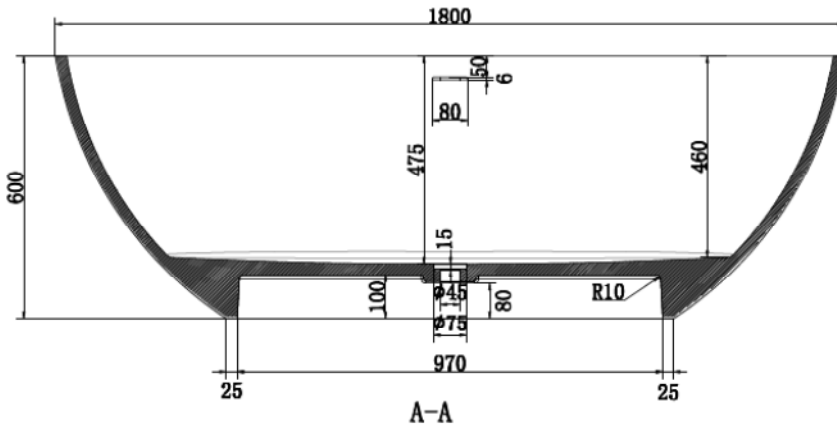

Masse Badewanne CARMEN weiss matt aus Acrylguss (wie Corian)

B-B

Ansicht von oben

Ansicht von unten