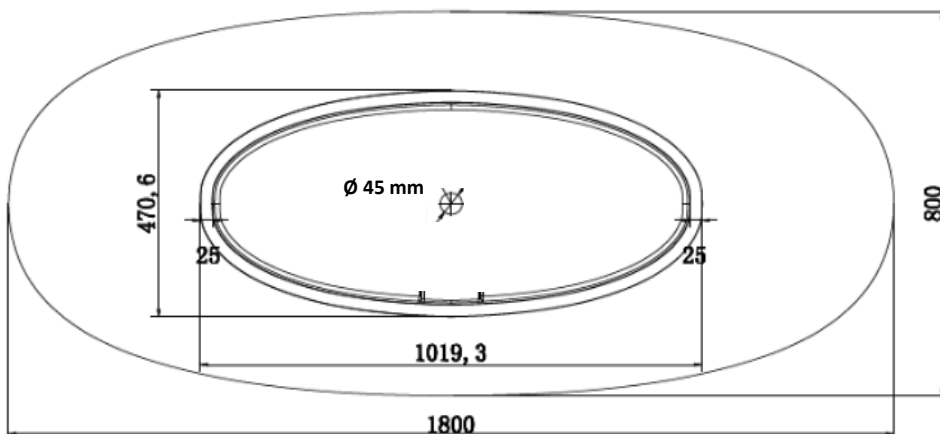

Masse Badewanne CARMEN weiss matt aus Acrylguss (wie Corian)

B-B

Ansicht von oben

Ansicht von unten