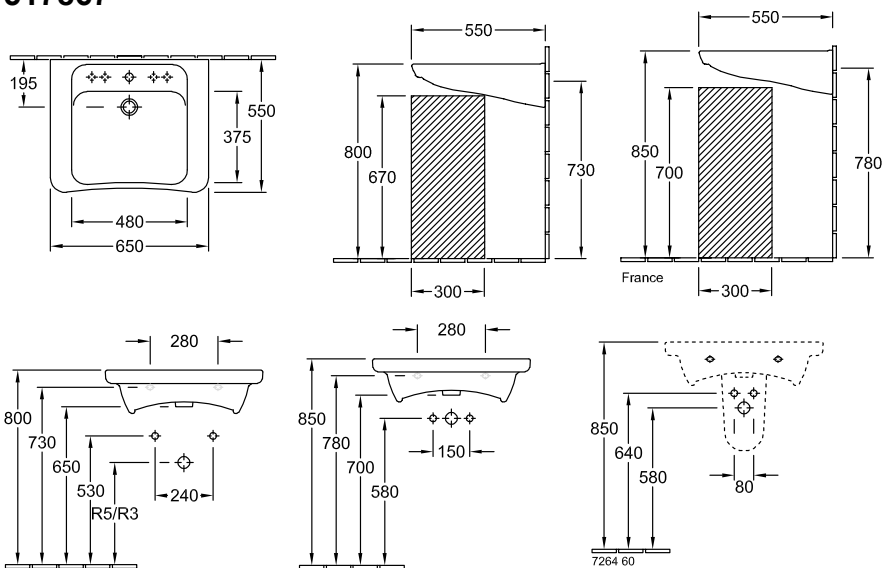

WANDWASCHTISCH ARCHITECTURA

PRODUKTINFORMATION

1 . POSITION

Modell	517867
Kollektion	Architectura
PROJECTS	PLUS
Breite	650 mm
Tiefe	550 mm
Gewicht	20,85 kg
Beschreibung	vorher Omnia Architectura Sanitärporzellan Auch aus CeramicPlus erhältlich Befestigung mit 2 Stockschrauben M10x120 mm DIN 18040 gemäß den Anforderungen der DIN 18040
Armatur / Hahnloch Hinweis	mittleres Hahnloch durchgestochen
Überlauf Hinweis	mit Überlauf
Material	Sanitärporzellan
Ausschreibungstext	Architectura; Waschtisch Vita; vorher Omnia Architectura; Sanitärporzellan; Maße: 650 x 550 mm; Eckig; mittleres Hahnloch durchgestochen; mit Überlauf; Befestigung mit 2 Stockschrauben M10x120 mm; DIN 18040; gemäß den Anforderungen der DIN 18040

FARBEN

Weiß Alpin	51786701	4047289288008
Weiß Alpin CeramicPlus	517867R1	4047289288015
Weiß Alpin AntiBac	517867T1	4051202355685
Weiß Alpin AntiBac CeramicPlus	517867T2	4051202355678

TECHNISCHE ZEICHNUNGEN

517867

R3 Montage nach DIN 18040 mit handelsüblichem Raumsiphon
 R5 Montage nach DIN 18040 mit handelsüblichem Unterputzsiphon

	R3	R5
5178/65/66/67/68	440	550