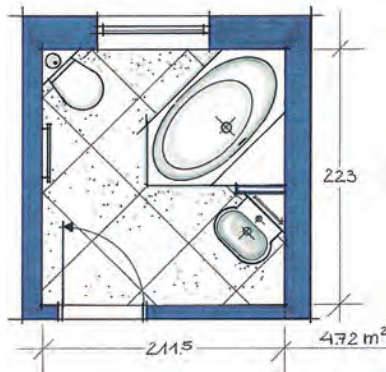

Kein Platz im Bad?

Missel hat die Lösung!

Missel Glas-Design für Kompakt-Spülrohr

Vorteile die überzeugen

- Neue und raumoptimierte Bad-Gestaltungsmöglichkeiten
- 6-Liter-Spülbehälter mit Füllventil und Ablaufgarnitur
- Körperschall- und Schweißwasserdämmung
- Oben angeordnete Multifunktionstaste mit **Start-Stopp-Funktion** und Revisionsabdeckung mattverchromt

4,11 m²

Leise und kompakt

Schallpegel L_{in} nur 19 dB(A)

4,72 m²

Individuelles Design

Schallpegel L_{in} nur 19 dB(A)

8,26 m²

Variable Montage

Schallpegel L_{in} nur 19 dB(A)

420 mm Breite x 210 mm Tiefe – so klein ist das Missel Kompakt-Spülrohr.

Kolektor Missel Insulations GmbH
 Max-Planck-Straße 23 | D-70736 Fellbach/Stuttgart
 Telefon +49 711 53080 | Telefax +49 711 5308128
 info@missel.de | www.missel.de