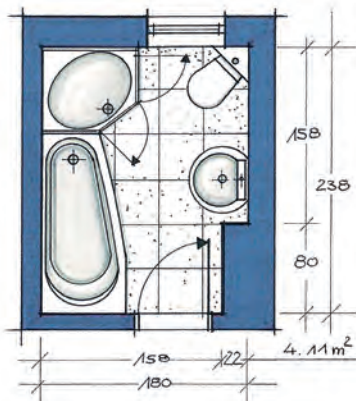

Kein Platz im Bad?

Missel hat die Lösung!

Missel Glas-Design für Kompakt-Spülrohr

Vorteile die überzeugen

- Neue und raumoptimierte Bad-Gestaltungsmöglichkeiten
- 6-Liter-Spülbehälter mit Füllventil und Ablaufgarnitur
- Körperschall- und Schweißwasserdämmung
- Oben angeordnete Multifunktionstaste mit **Start-Stopp-Funktion** und Revisionsabdeckung mattverchromt

4,11 m²

Leise und kompakt

Schallpegel L_{in} nur 19 dB(A)

4,72 m²

Individuelles Design

Schallpegel L_{in} nur 19 dB(A)

8,26 m²

Variable Montage

Schallpegel L_{in} nur 19 dB(A)

420 mm Breite x 210 mm Tiefe – so klein ist das Missel Kompakt-Spülrohr.

Kolektor Missel Insulations GmbH
 Max-Planck-Straße 23 | D-70736 Fellbach/Stuttgart
 Telefon +49 711 53080 | Telefax +49 711 5308128
 info@missel.de | www.missel.de