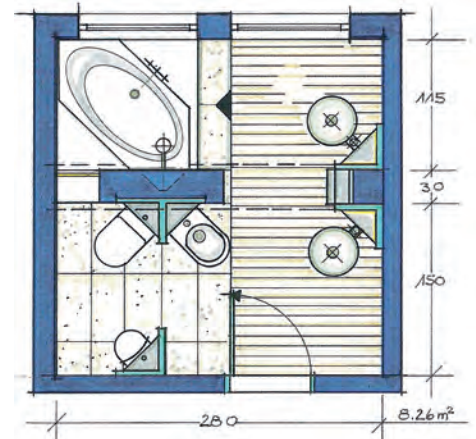

Kein Platz im Bad?

Missel hat die Lösung!

Missel Glas-Design für Kompakt-Spülrohr

Vorteile die überzeugen

- Neue und raumoptimierte Bad-Gestaltungsmöglichkeiten
- 6-Liter-Spülbehälter mit Füllventil und Ablaufgarnitur
- Körperschall- und Schweißwasserdämmung
- Oben angeordnete Multifunktionstaste mit **Start-Stopp-Funktion** und Revisionsabdeckung mattverchromt

4,11 m²

Leise und kompakt

Schallpegel L_{in} nur 19 dB(A)

4,72 m²

Individuelles Design

Schallpegel L_{in} nur 19 dB(A)

8,26 m²

Variable Montage

Schallpegel L_{in} nur 19 dB(A)

420 mm Breite x 210 mm Tiefe – so klein ist das Missel Kompakt-Spülrohr.

Kolektor Missel Insulations GmbH
 Max-Planck-Straße 23 | D-70736 Fellbach/Stuttgart
 Telefon +49 711 53080 | Telefax +49 711 5308128
 info@missel.de | www.missel.de