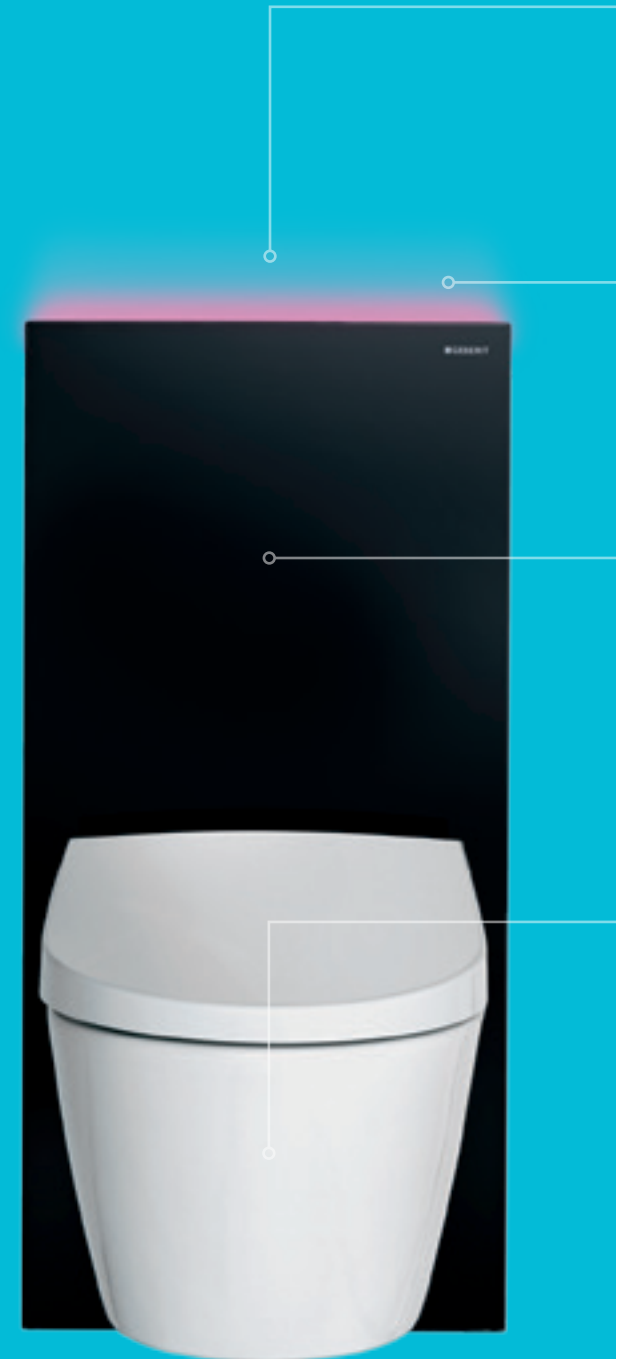

**Ihr Haus:
Einzig-
artig.
Ihr Stil:
erlesen.**

Geberit Monolith und Geberit Monolith Plus

**Dann ist
das hier
keinesfalls
Ihr Bad.**

Eine Lichtgestalt im Bad. Geberit Monolith Plus.

- 
Stimmungsvolles Licht
 - Comfort Light: LED-Beleuchtung in verschiedenen, verstellbaren Farben
- 
Sanfte Spülauslösung
 - Soft-Touch-Betätigung
 - Bedienfeld für sämtliche Einstellungen
- 
Intelligente Sensorik
 - Sensorgesteuertes Ein-/Aussschalten von Comfort Light und Geruchsabsaugung
 - Helligkeitssensor zur Tag/Nacht Erkennung
- 
Effiziente Geruchsabsaugung
 - Leiser Lüfter
 - Unangenehmer Geruch wird direkt in der Keramik abgesaugt und mit dem Keramikwabenfilter gereinigt

Das dürfte Ihr Bad sein – oder werden.

← neues Bad

Stilsicher in den Tag starten. Und ihn stilsicher ausklingen lassen.

Gebürstetes Aluminium. Sanfte Auslösung. Geschliffene Glaskanten.

- ↓ **Besondere WC-Hygiene:** Geberit Monolith Plus mit Geberit AquaClean Sela Dusch-WC.
- ↓ **Stilvoll in den Tag starten:** Geberit Monolith für den Waschtisch.
- ↓ **Erfrischend für das Auge:** Geberit Monolith für alle handelsüblichen Keramiken und Geberit AquaClean.

- Farbvarianten**
- umbra
 - weiss
 - schwarz
 - mint*

Eine Frage Ihres ganz persönlichen Stils: Vier geschmackvolle Farben stehen mit Geberit Monolith zur Wahl.

* Farbvariante mint nur erhältlich bei Monolith für das WC in Höhe 101 cm